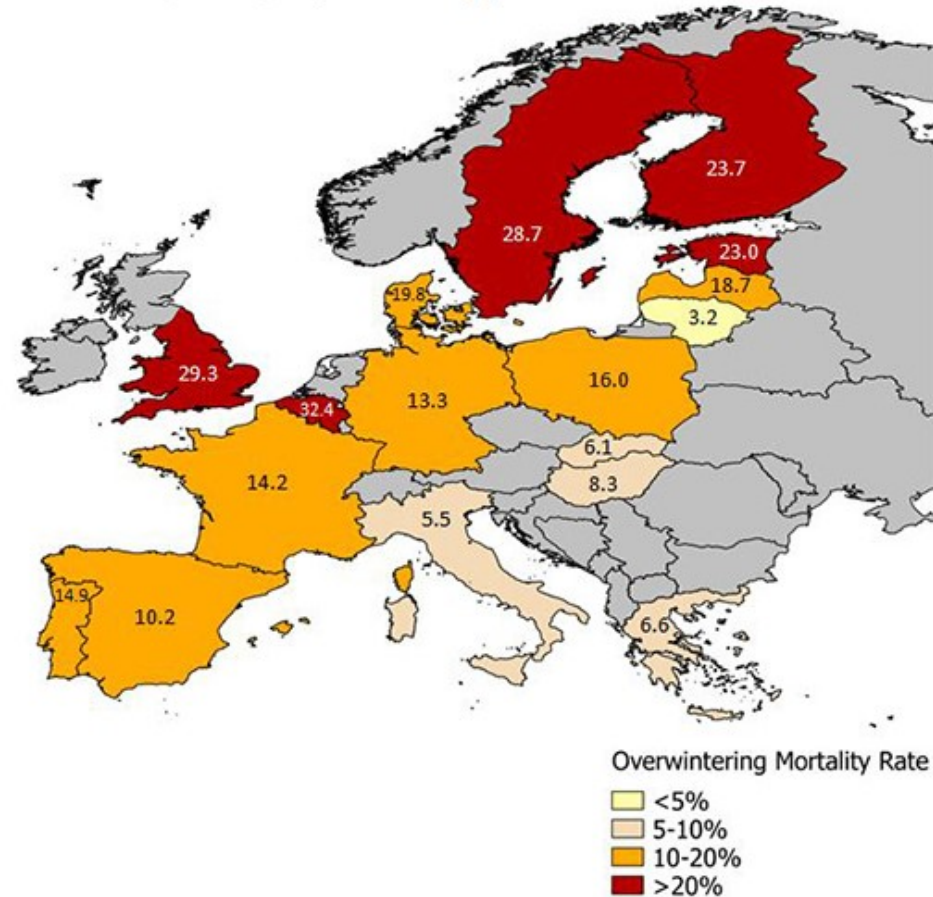

Workshop ku ochrane včiel, opeľovačov a k dôležitosti opeľovania na Slovensku
14. máj 2019

Aktivity SPU v oblasti ochrany opeľovačov

Róbert Chlebo

COLOSS – Monitoring a Pollen

SMARTBEES

C.S.I. Pollen

Citizen Scientist Investigation on pollen diversity forage available to honey bees

EPILOBEE – VÝSLEDKY PREZIMOVANIA V SEZÓNACH 2012/2013 A 2013//2014

EPILOBEE 2012 – 2013 (Revised map):

EPILOBEE 2013 – 2014:

Príčiny úhynov včelstiev v Európe

Úhyny včelstiev

SUPER-B

Journal of Applied Ecology

A critical analysis of potential for EU Common Agricultural Policy measures to support wild pollinators on farmland

Administrative boundaries: © EuroGeographics © UN-FAO © INSTAT © Turkstat, Cartography: Eurostat - GISCO, 2017