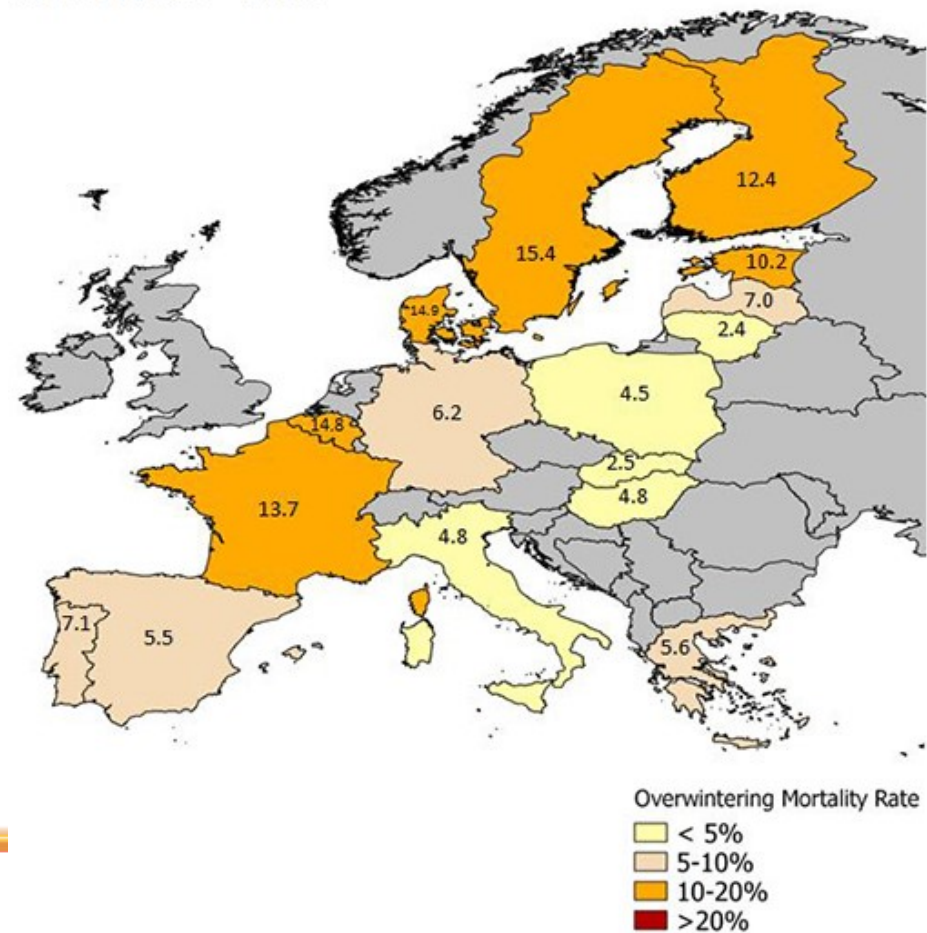

Workshop ku ochrane včiel, opeľovačov a k dôležitosti opeľovania na Slovensku
14. máj 2019

Aktivity SPU v oblasti ochrany opeľovačov

Róbert Chlebo

COLOSS – Monitoring a Pollen

SMARTBEES

C.S.I. Pollen

Citizen Scientist Investigation on pollen diversity forage available to honey bees

EPILOBEE – VÝSLEDKY PREZIMOVANIA V SEZÓNACH 2012/2013 A 2013//2014

EPILOBEE 2012 – 2013 (Revised map):

EPILOBEE 2013 – 2014:

Príčiny úhynov včelstiev v Európe

Úhyny včelstiev

SUPER-B

Journal of Applied Ecology

A critical analysis of potential for EU Common Agricultural Policy measures to support wild pollinators on farmland

Administrative boundaries: © EuroGeographics © UN-FAO © INSTAT © Turkstat, Cartography: Eurostat - GISCO, 2017