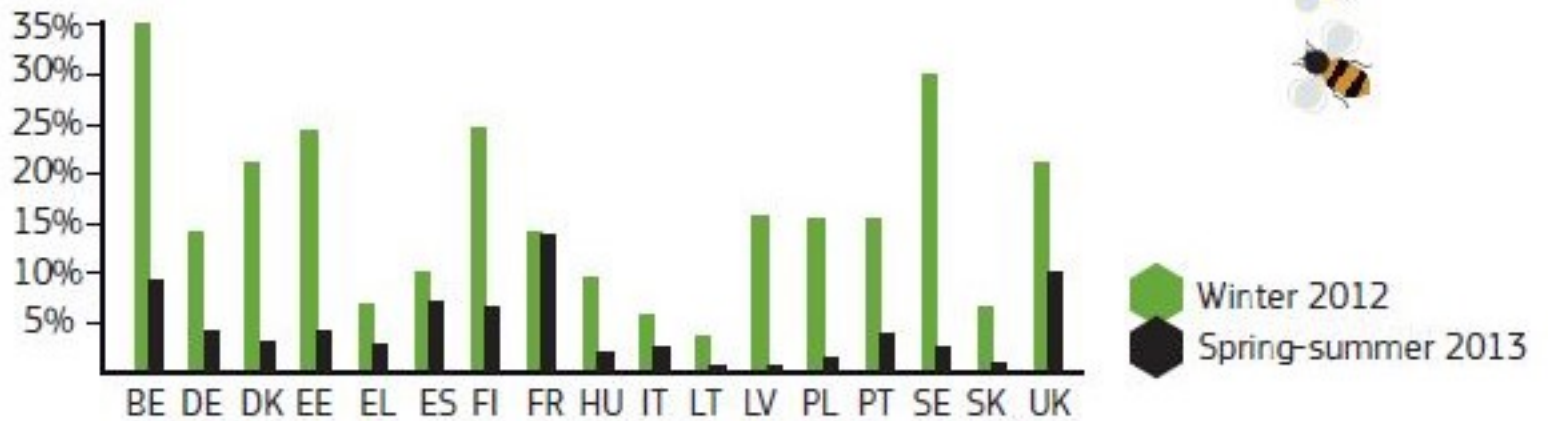

EPILOBEE – VÝSLEDKY PREZIMOVANIA V SEZÓNACH 2012/2013 A 2013//2014

EPILOBEE 2012 – 2013 (Revised map):

EPILOBEE 2013 – 2014:

Príčiny úhynov včelstiev v Európe

Úhyny včelstiev

SUPER-B

Journal of Applied Ecology