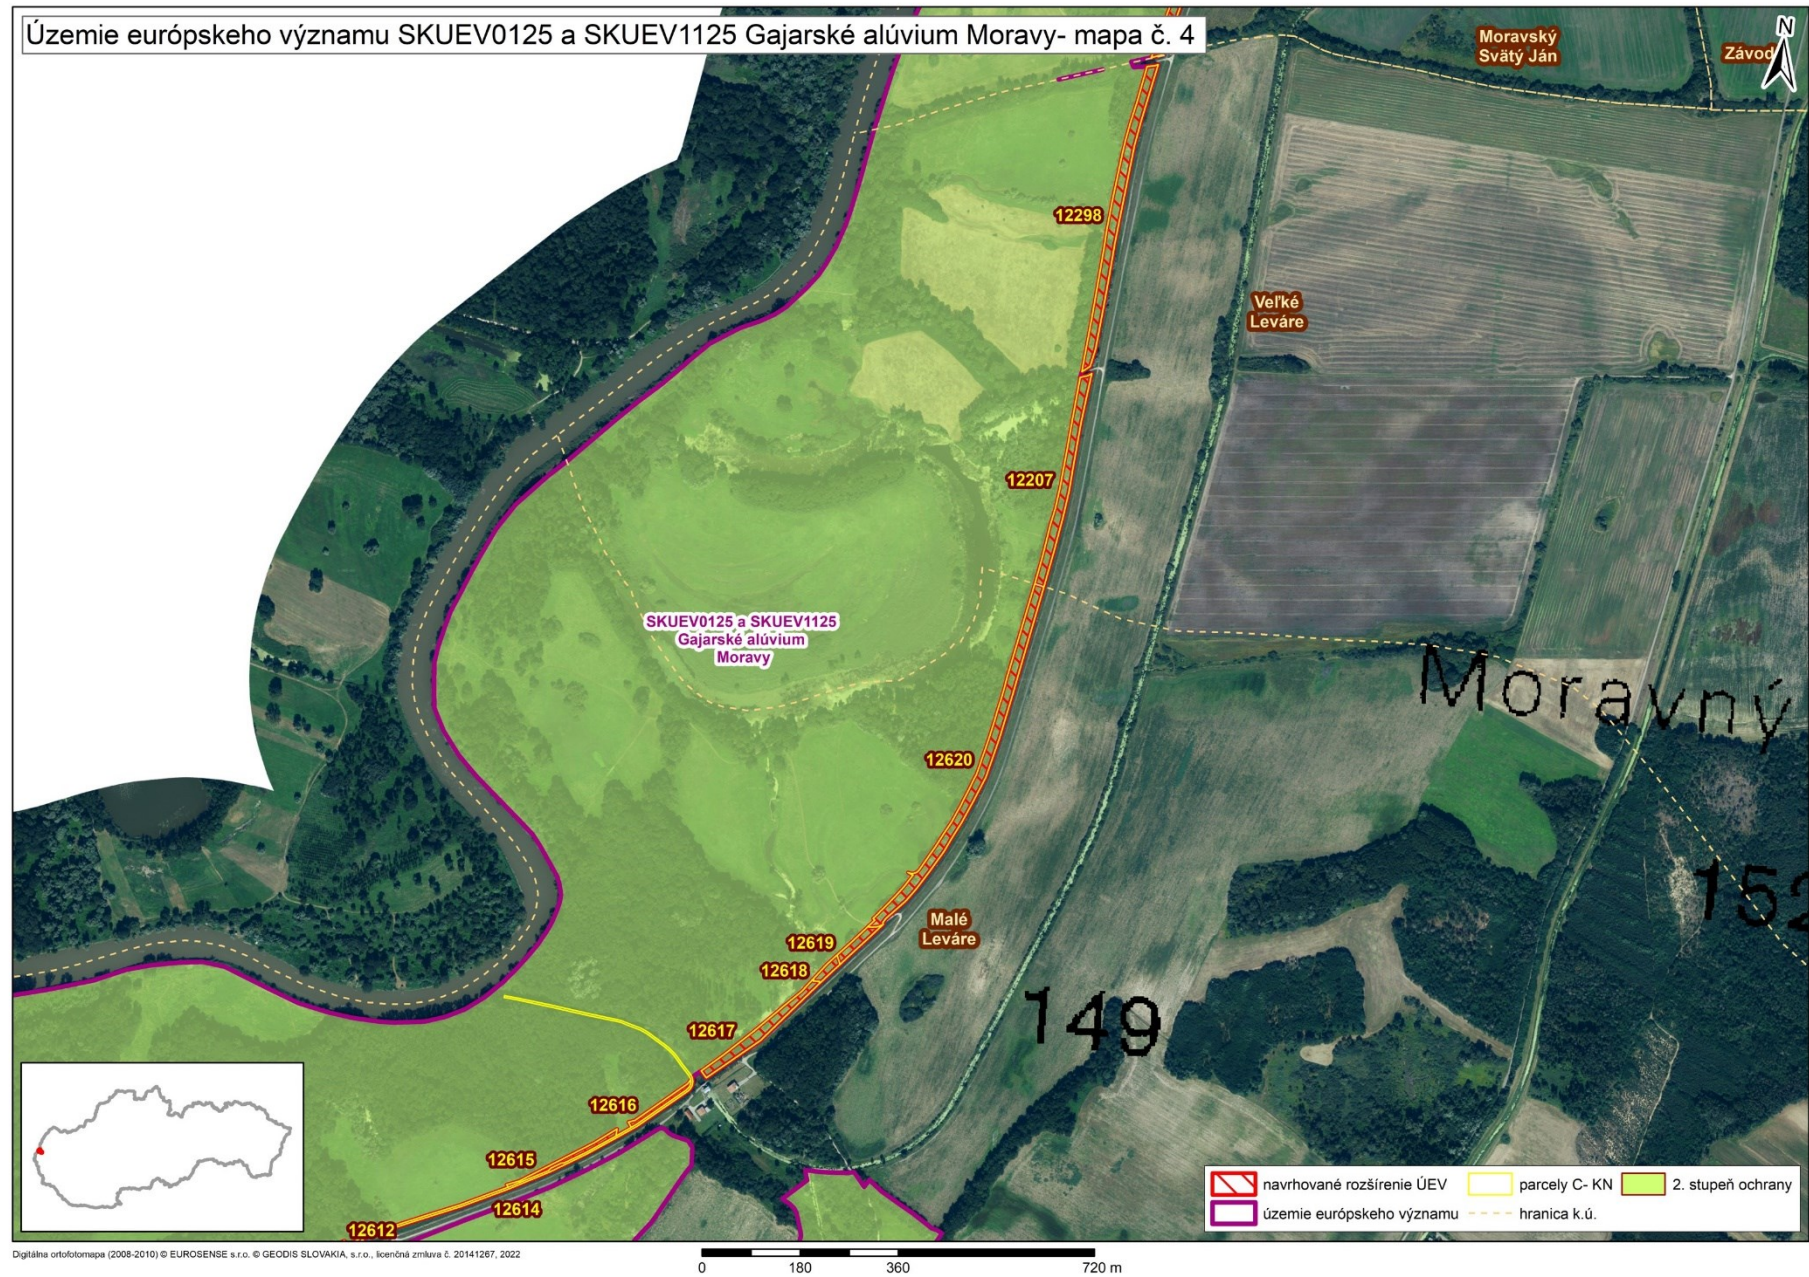

Mapa č. 4 s bližším vyznačením vybraných parciel podľa registra „C“ katastra nehnuteľností, ktoré celé alebo časťou majú byť zaradené do SKUEV0125 a SKUEV1125 Gajarské alúvium Moravy