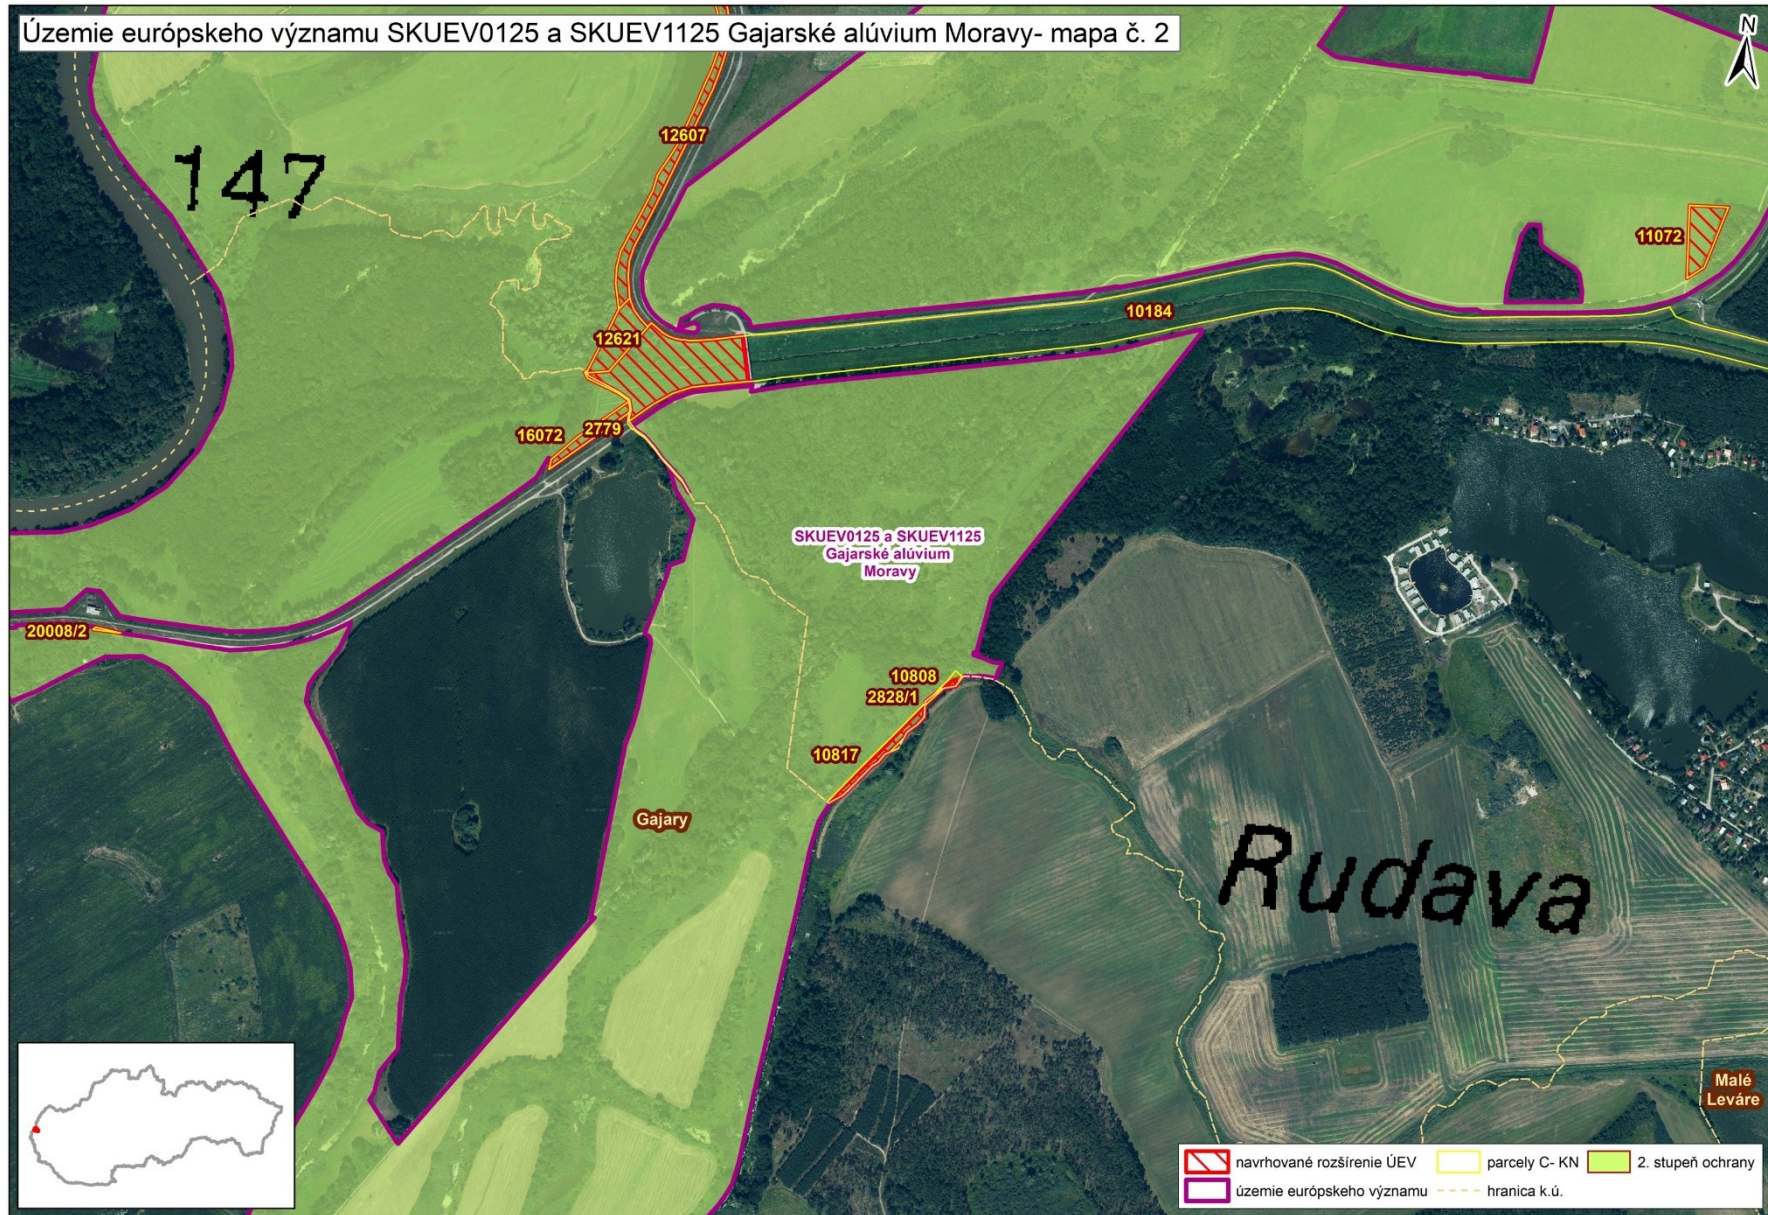

Mapa s vyznačením celých lokalít SKUEV0125 a SKUEV1125 Gajarské alúvium Moravy a vybraných parciel podľa registra „C“ katastra nehnuteľností, ktoré celé alebo časťou majú byť zaradené do predmetných lokalít

Mapa č. 1 s bližším vyznačením vybraných parciel podľa registra „C“ katastra nehnuteľností, ktoré celé alebo časťou majú byť zaradené do SKUEV0125 a SKUEV1125 Gajarské alúvium Moravy

Mapa č. 2 s bližším vyznačením vybraných parciel podľa registra „C“ katastra nehnuteľností, ktoré celé alebo časťou majú byť zaradené do SKUEV0125 a SKUEV1125 Gajarské alúvium Moravy