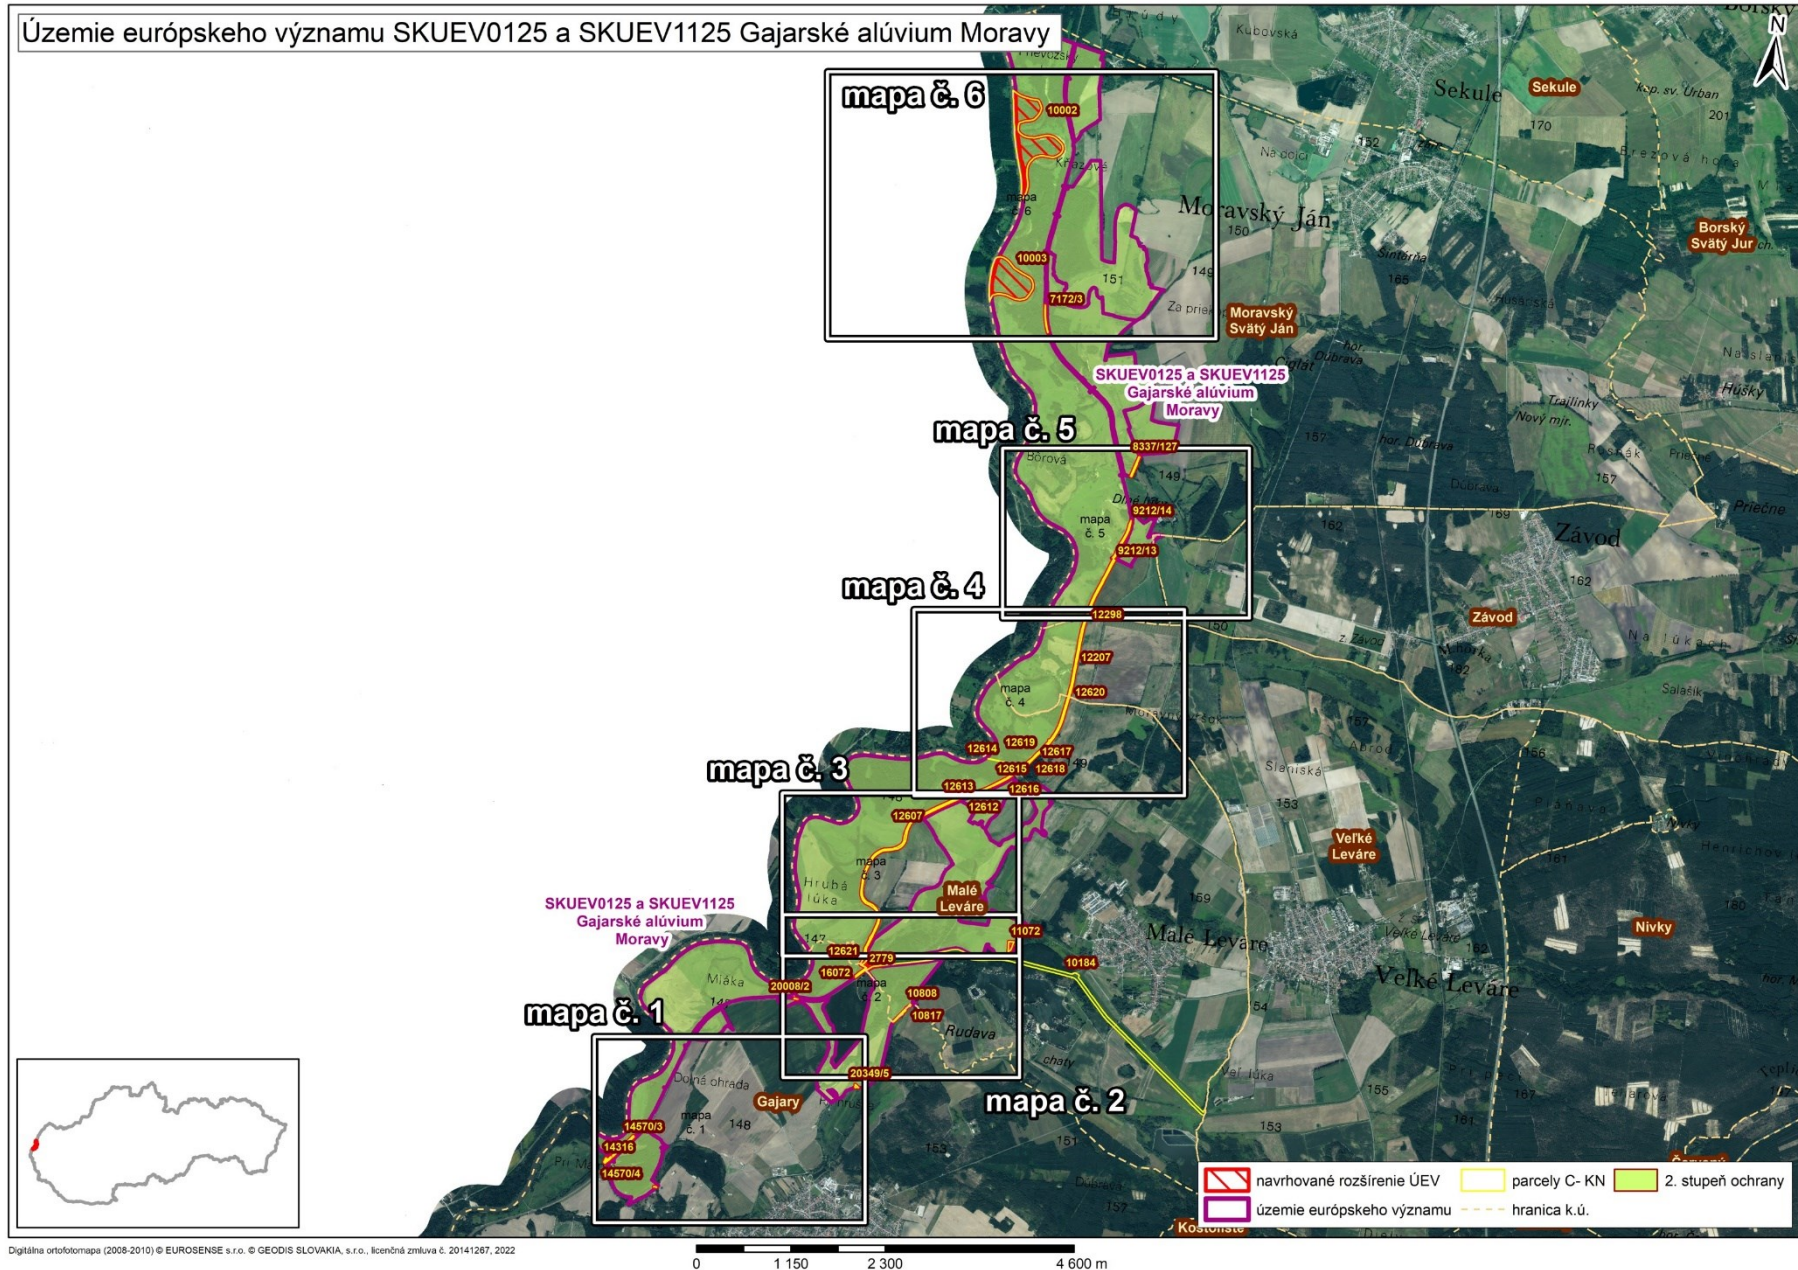

Mapa s vyznačením celých lokalít SKUEV0125 a SKUEV1125 Gajarské alúvium Moravy a vybraných parciel podľa registra „C“ katastra nehnuteľností, ktoré celé alebo časťou majú byť zaradené do predmetných lokalít

Mapa č. 1 s bližším vyznačením vybraných parciel podľa registra „C“ katastra nehnuteľností, ktoré celé alebo časťou majú byť zaradené do SKUEV0125 a SKUEV1125 Gajarské alúvium Moravy

Mapa č. 2 s bližším vyznačením vybraných parciel podľa registra „C“ katastra nehnuteľností, ktoré celé alebo časťou majú byť zaradené do SKUEV0125 a SKUEV1125 Gajarské alúvium Moravy