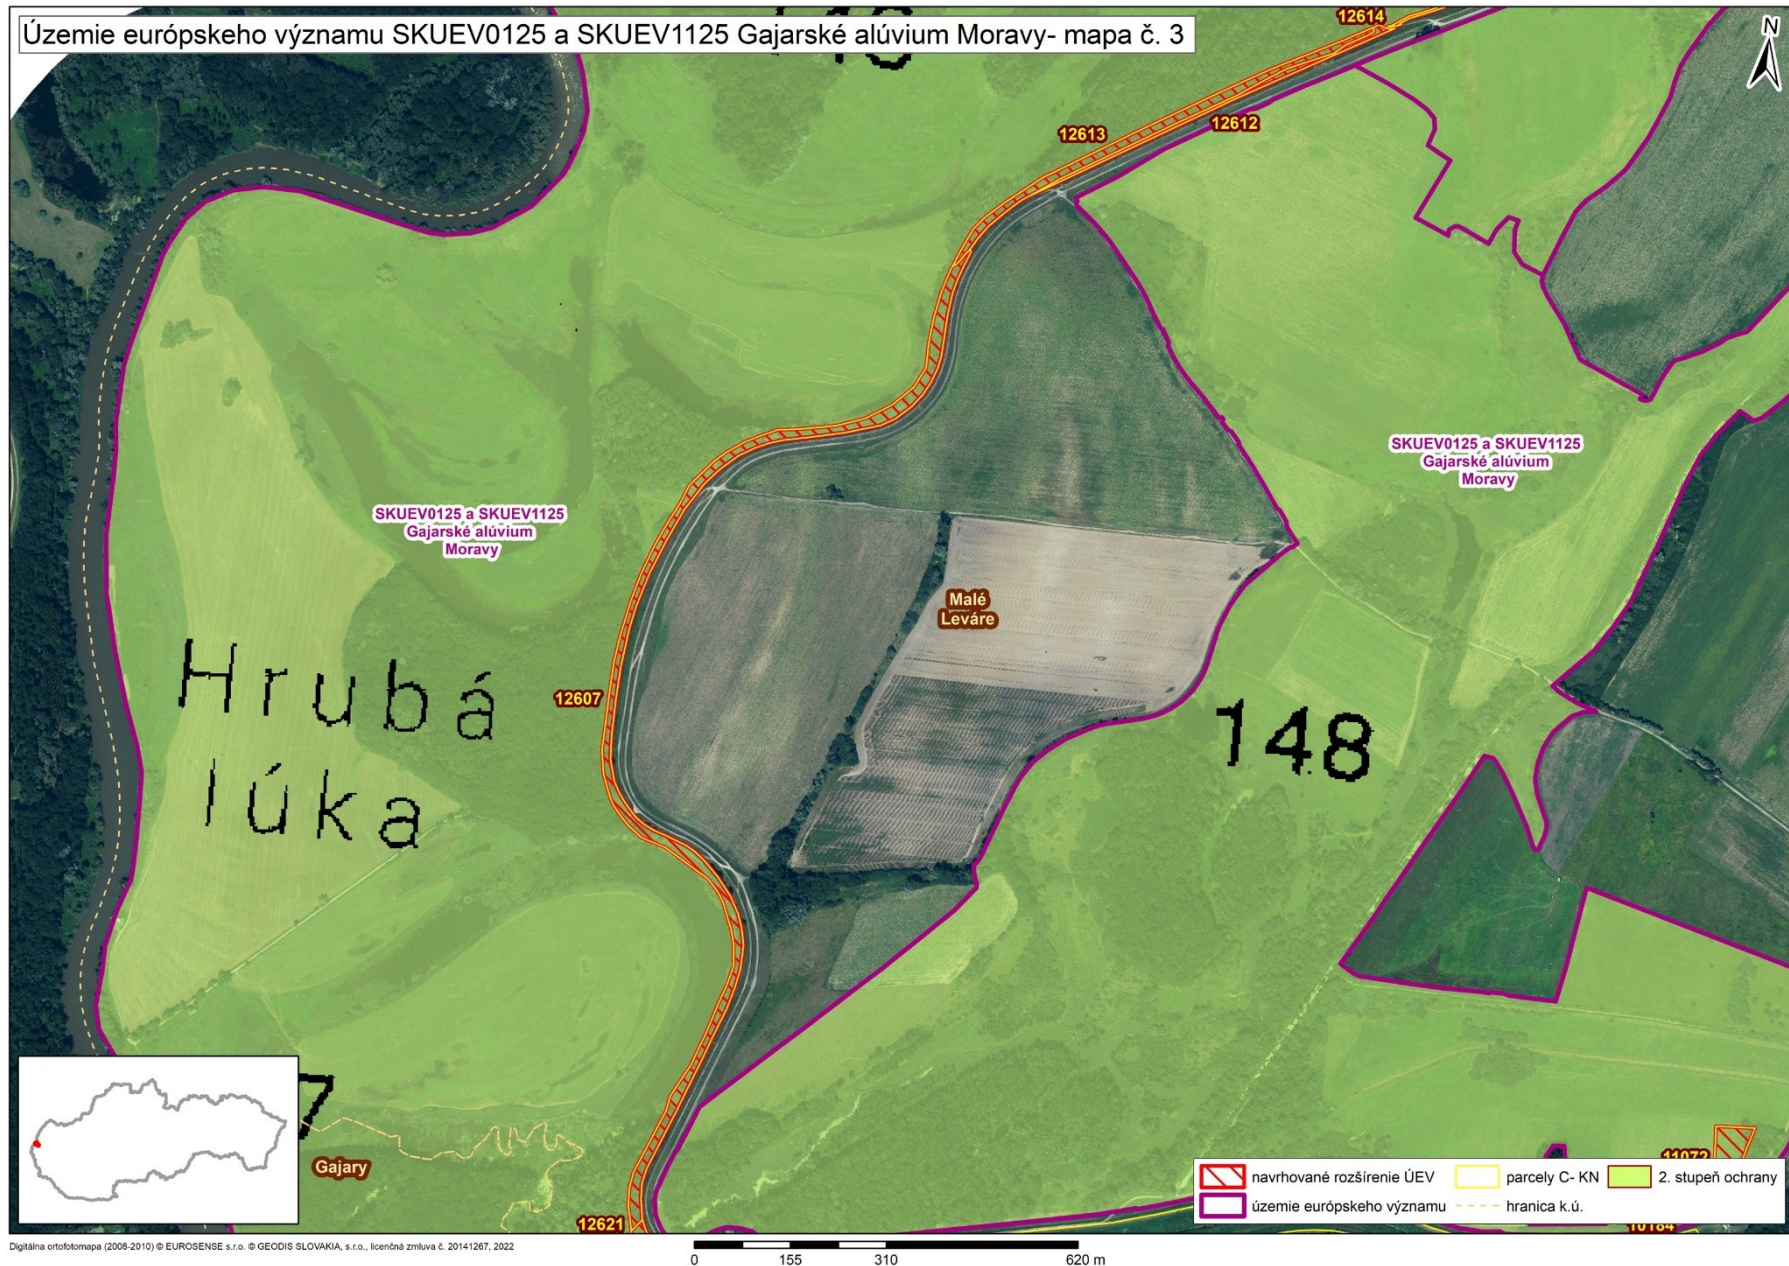

Mapa č. 4 s bližším vyznačením vybraných parciel podľa registra „C“ katastra nehnuteľností, ktoré celé alebo časťou majú byť zaradené do SKUEV0125 a SKUEV1125 Gajarské alúvium Moravy

Mapa č. 3 s bližším vyznačením vybraných parciel podľa registra „C“ katastra nehnuteľností, ktoré celé alebo časťou majú byť zaradené do SKUEV0125 a SKUEV1125 Gajarské alúvium Moravy