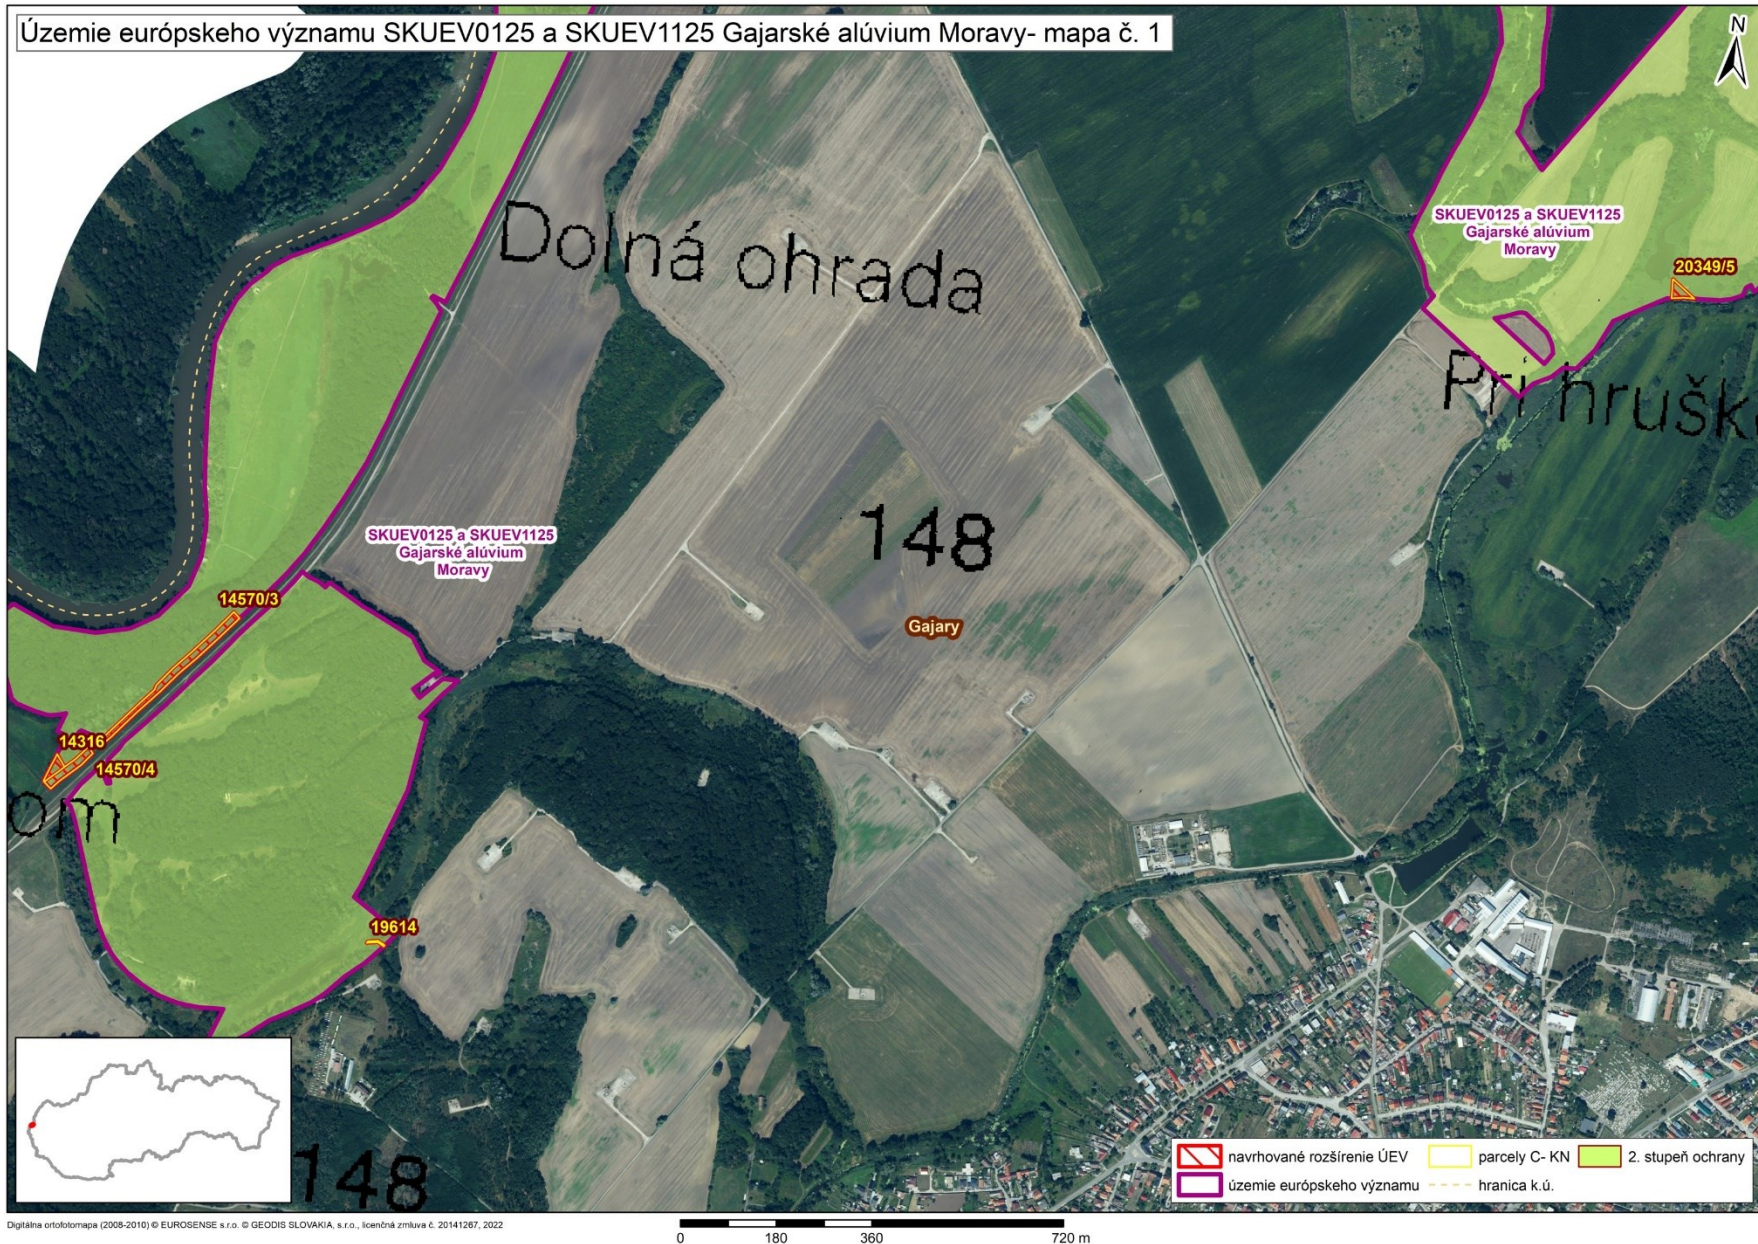

Mapa s vyznačením celých lokalít SKUEV0125 a SKUEV1125 Gajarské alúvium Moravy a vybraných parciel podľa registra „C“ katastra nehnuteľností, ktoré celé alebo časťou majú byť zaradené do predmetných lokalít

Mapa č. 1 s bližším vyznačením vybraných parciel podľa registra „C“ katastra nehnuteľností, ktoré celé alebo časťou majú byť zaradené do SKUEV0125 a SKUEV1125 Gajarské alúvium Moravy

Mapa č. 2 s bližším vyznačením vybraných parciel podľa registra „C“ katastra nehnuteľností, ktoré celé alebo časťou majú byť zaradené do SKUEV0125 a SKUEV1125 Gajarské alúvium Moravy