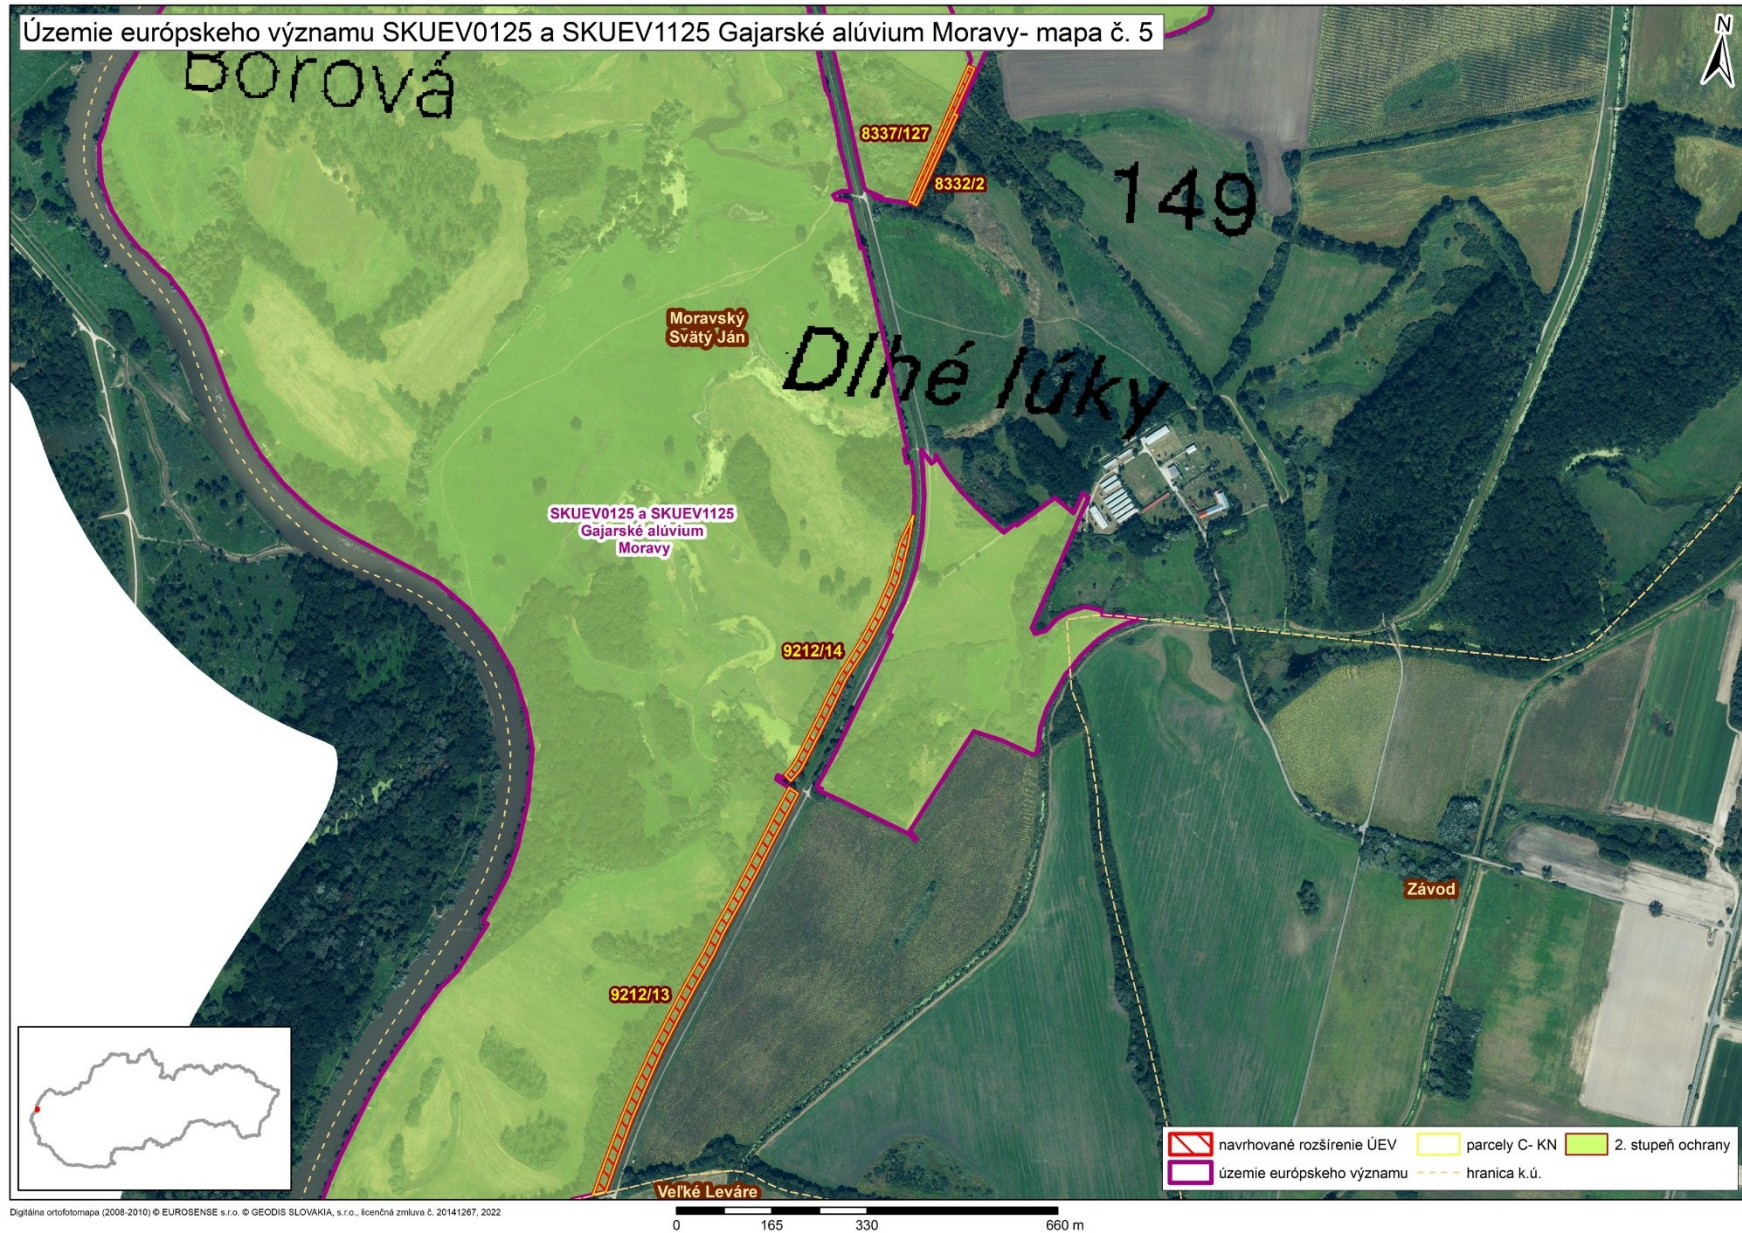

Mapa č. 5 s bližším vyznačením vybraných parciel podľa registra „C“ katastra nehnuteľností, ktoré celé alebo časťou majú byť zaradené do SKUEV0125 a SKUEV1125 Gajarské alúvium Moravy