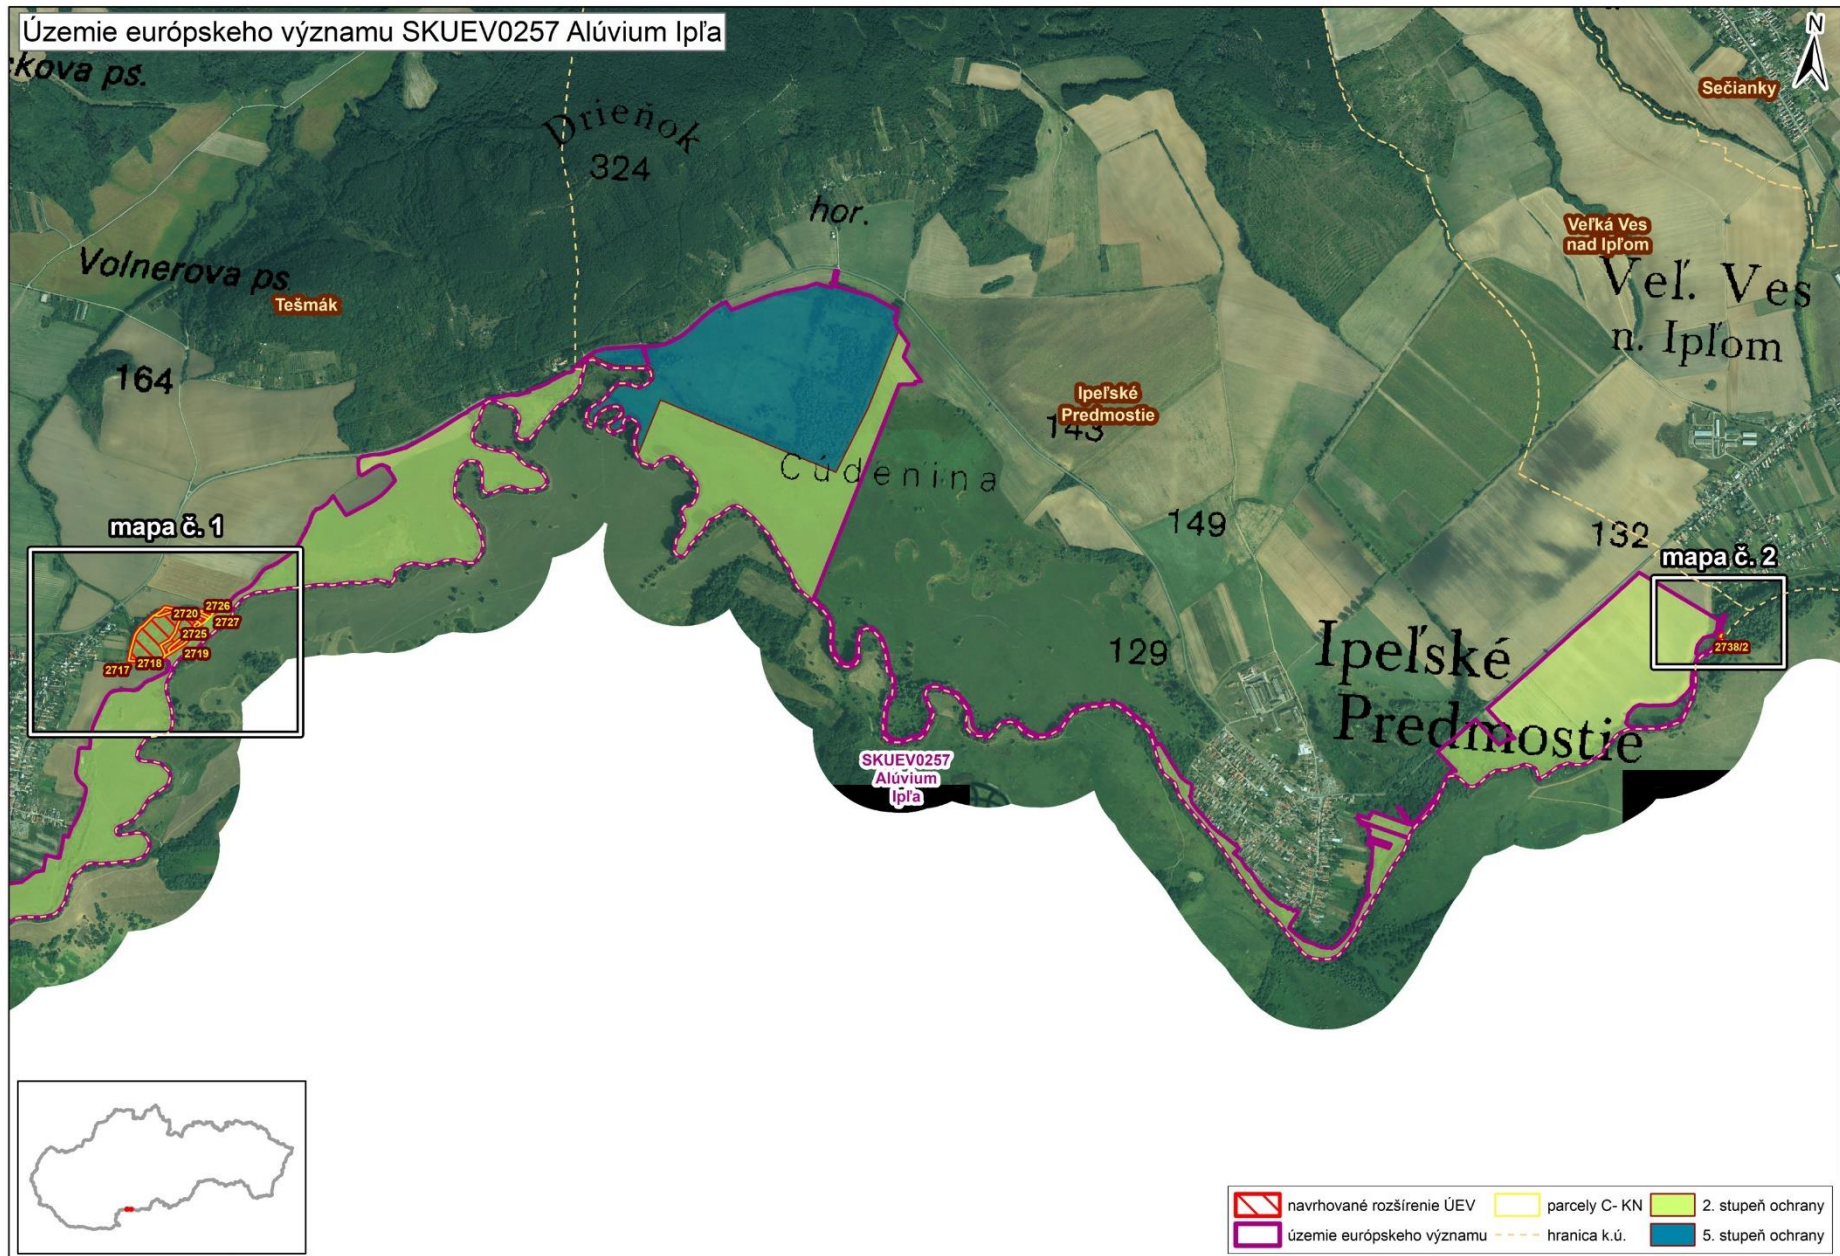

Mapa s vyznačením lokality SKUEV0257 Alúvium Ipl'a a vybraných parciel podľa registra „C“ katastra nehnuteľností, ktoré celé alebo časťou majú byť zaradené do predmetnej lokality

Mapa č. 1 s bližším vyznačením vybraných parciel podľa registra „C“ katastra nehnuteľností, ktoré celé alebo časťou majú byť zaradené do SKUEV0257 Alúvium Ipľa

Mapa č. 2 s bližším vyznačením vybraných parciel podľa registra „C“ katastra nehnuteľností, ktoré celé alebo časťou majú byť zaradené do SKUEV0257 Alúvium Ipľa