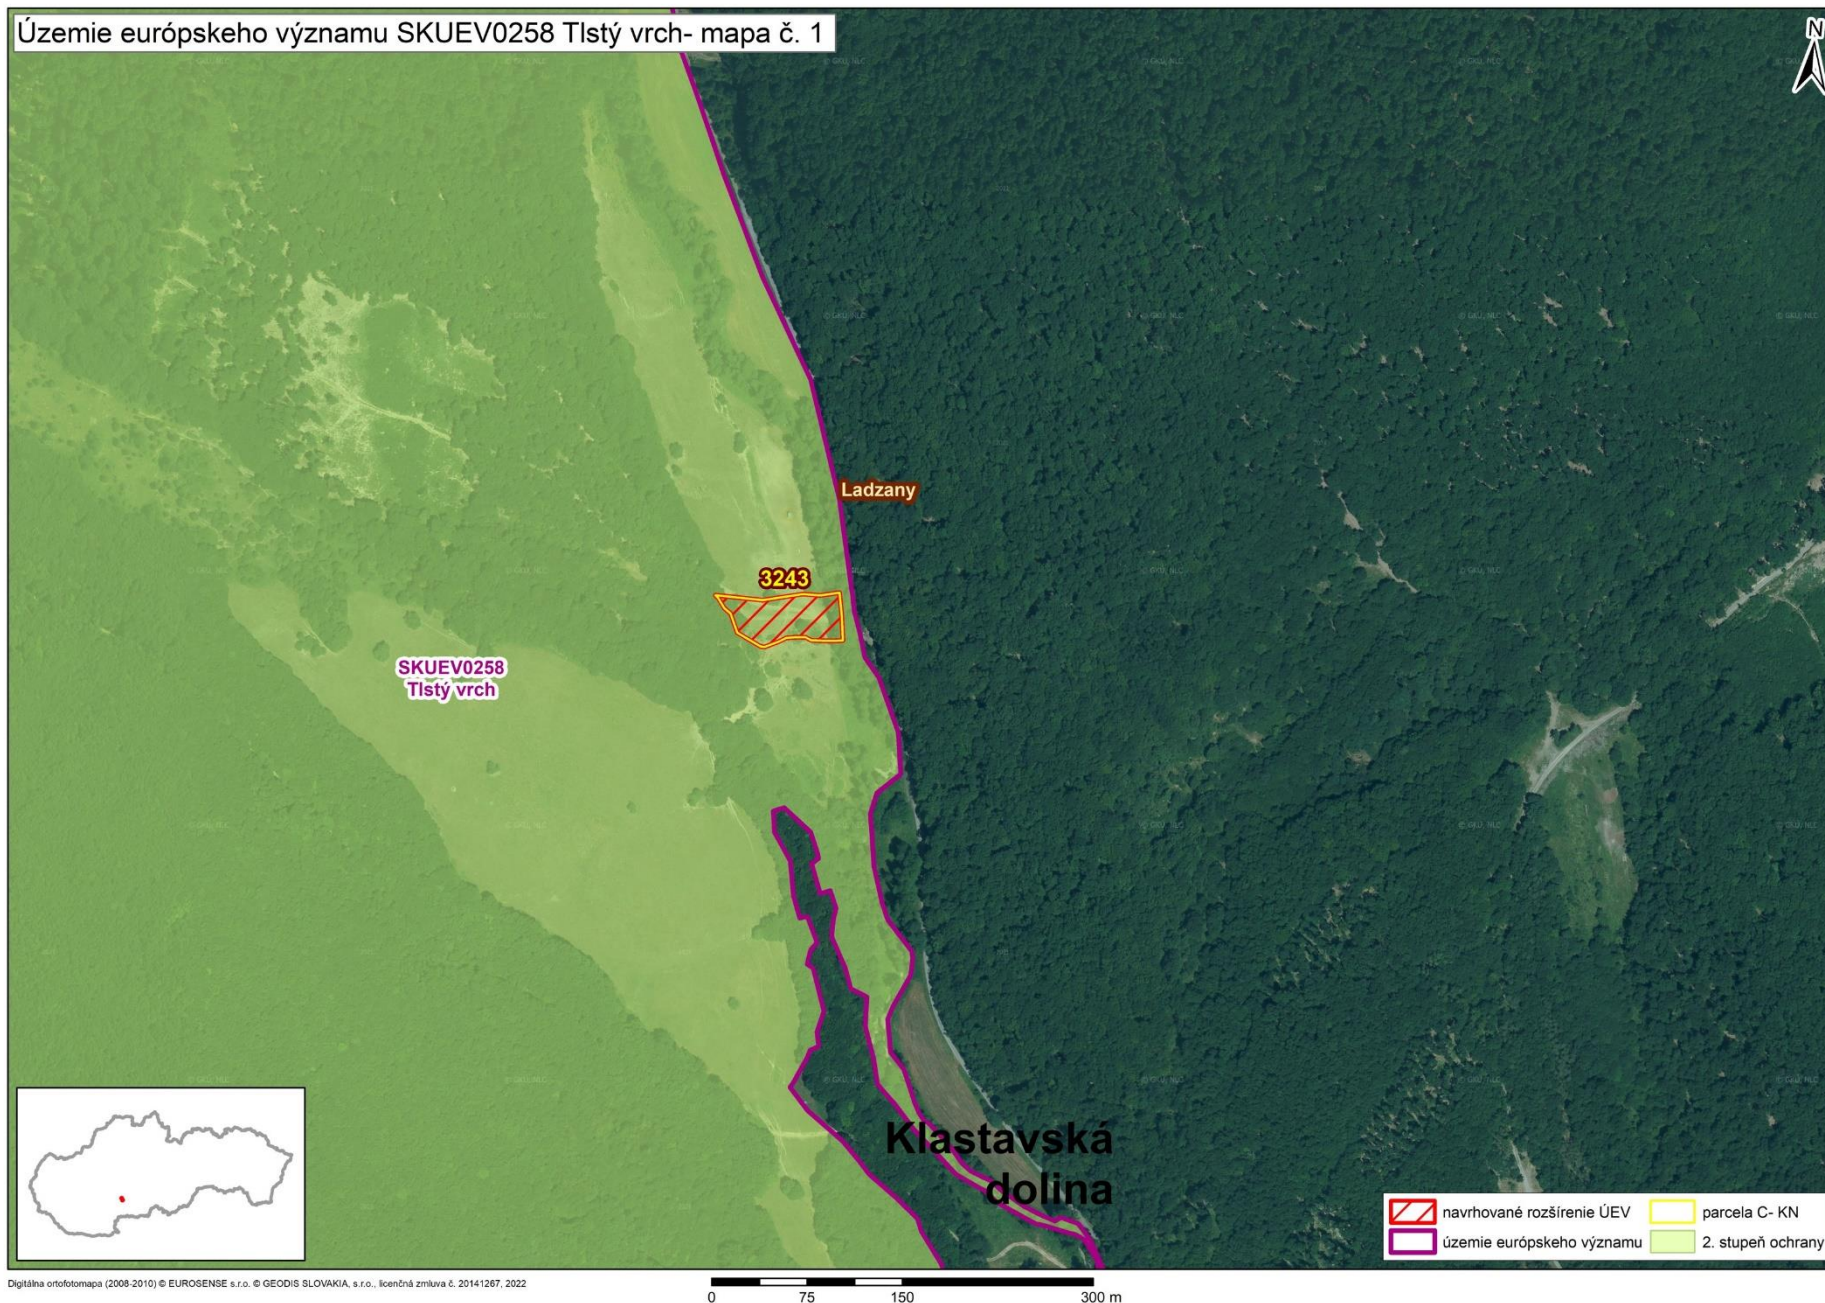

Mapa s vyznačením vybraných parciel podľa registra „C“ katastra nehnuteľností, ktoré majú byť zaradené v rámci SKUEV0258 Tlstý vrch do národného zoznamu ÚEV

Mapa č. 1 s bližším vyznačením vybraných parciel podľa registra „C“ katastra nehnuteľností, ktoré celé alebo časťou majú byť zaradené do lokality SKUEV0258 Tlstý vrch

Mapa č. 2 s bližším vyznačením vybraných parciel podľa registra „C“ katastra nehnuteľností, ktoré celé alebo časťou majú byť zaradené do lokality SKUEV0258 Tlstý vrch