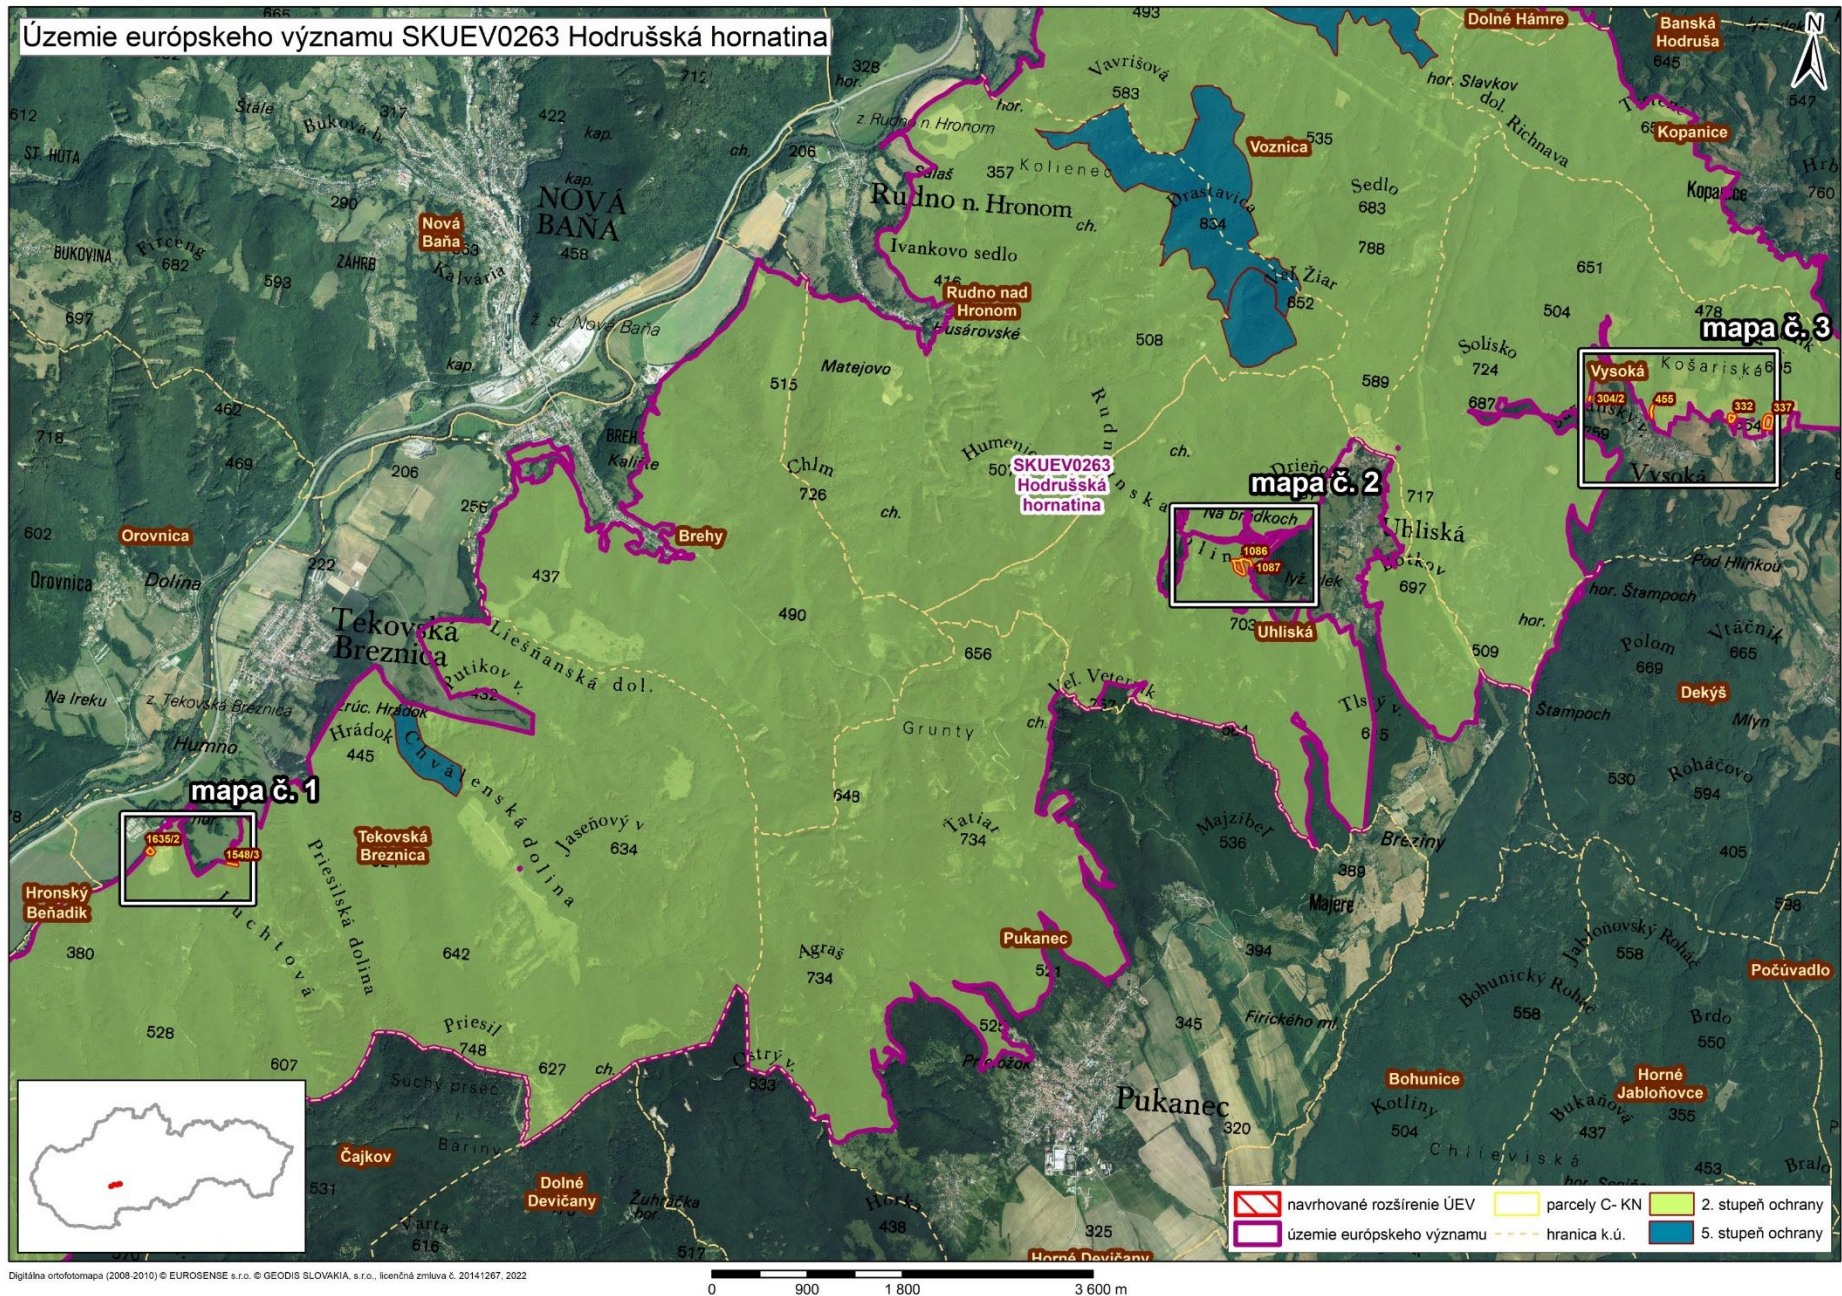

Mapa s vyznačením lokality SKUEV0263 Hodrušská hornatina a vybraných parciel podľa registra „C“ katastra nehnuteľností, ktoré celé alebo časťou majú byť zaradené do predmetnej lokality

Mapa č. 1 s bližším vyznačením vybraných parciel podľa registra „C“ katastra nehnuteľností, ktoré celé alebo časťou majú byť zaradené do SKUEV0263 Hodrušská hornatina

Mapa č. 2 s bližším vyznačením vybraných parciel podľa registra „C“ katastra nehnuteľností, ktoré celé alebo časťou majú byť zaradené do SKUEV0263 Hodrušská hornatina

Mapa č. 3 s bližším vyznačením vybraných parciel podľa registra „C“ katastra nehnuteľností, ktoré celé alebo časťou majú byť zaradené do SKUEV0263 Hodrušská hornatina