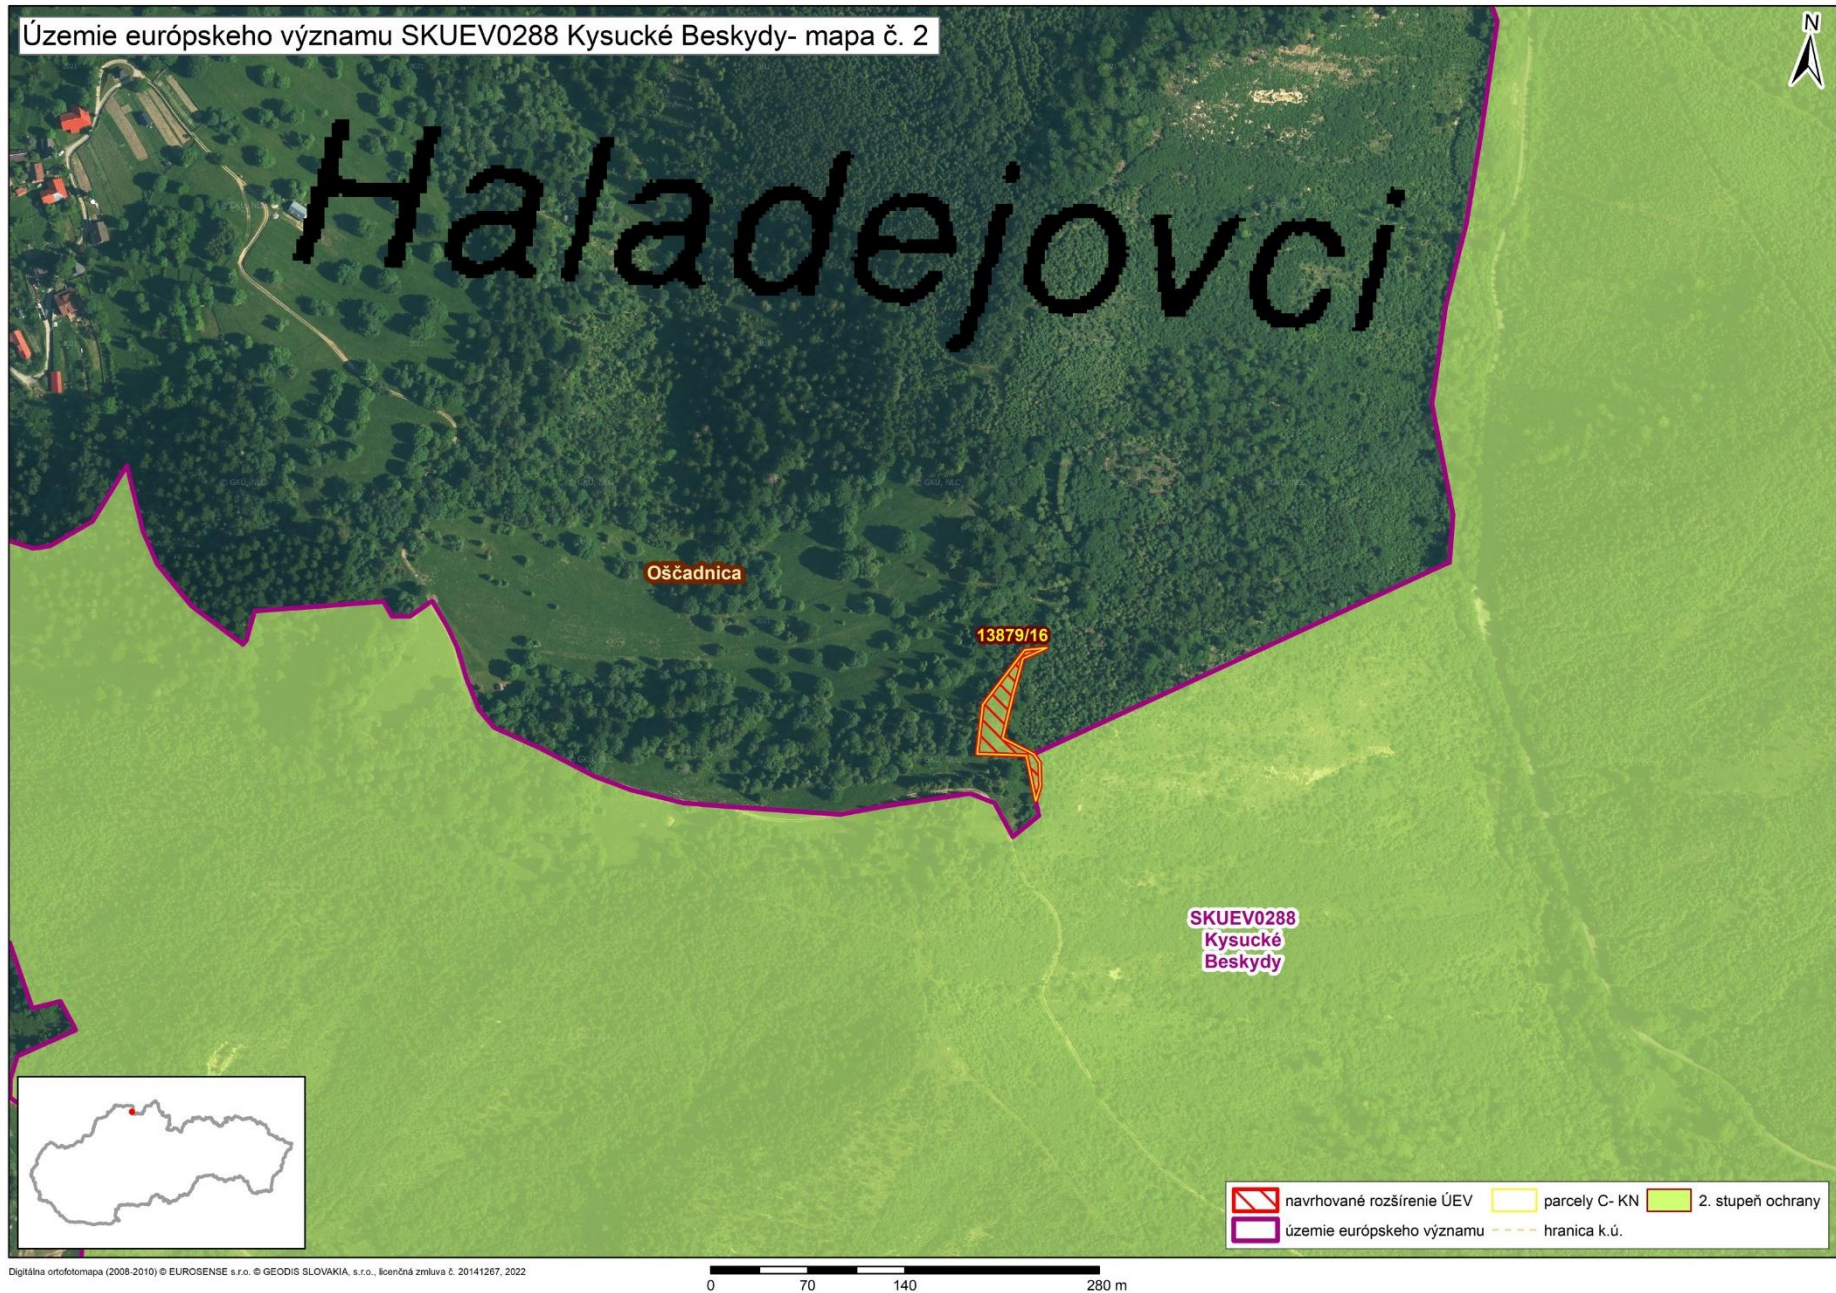

Mapa č. 1 s bližším vyznačením vybraných parciel podľa registra „C“ katastra nehnuteľností, ktoré celé alebo časťou majú byť zaradené do lokality SKUEV0288 Kysucké Beskydy

Mapa č. 2 s bližším vyznačením vybraných parciel podľa registra „C“ katastra nehnuteľností, ktoré celé alebo časťou majú byť zaradené do lokality SKUEV0288 Kysucké Beskydy

Mapa č. 3 s bližším vyznačením vybraných parciel podľa registra „C“ katastra nehnuteľností, ktoré celé alebo časťou majú byť zaradené do lokality SKUEV0288 Kysucké Beskydy