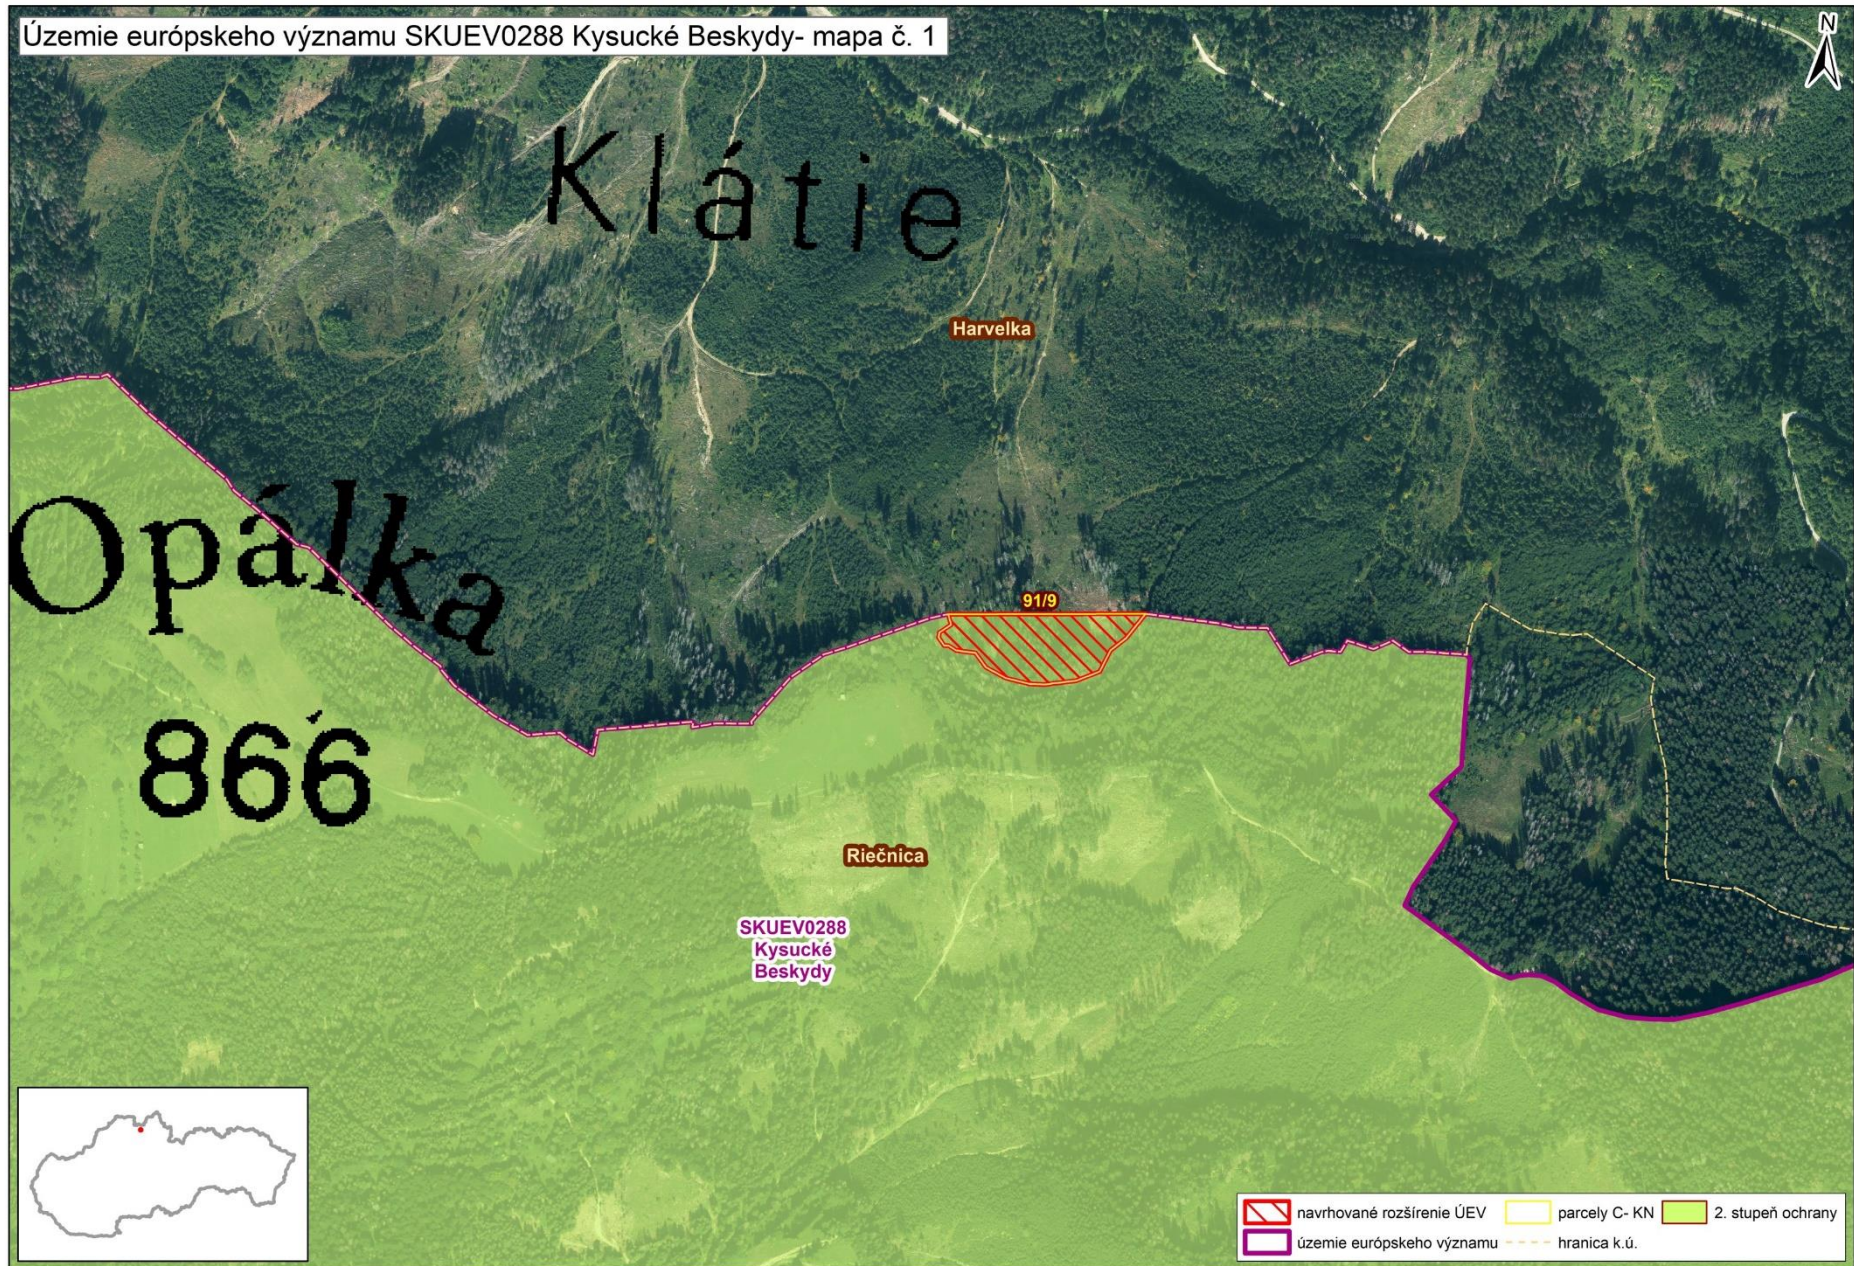

Mapa č. 1 s bližším vyznačením vybraných parciel podľa registra „C“ katastra nehnuteľností, ktoré celé alebo časťou majú byť zaradené do lokality SKUEV0288 Kysucké Beskydy

Mapa č. 2 s bližším vyznačením vybraných parciel podľa registra „C“ katastra nehnuteľností, ktoré celé alebo časťou majú byť zaradené do lokality SKUEV0288 Kysucké Beskydy

Mapa č. 3 s bližším vyznačením vybraných parciel podľa registra „C“ katastra nehnuteľností, ktoré celé alebo časťou majú byť zaradené do lokality SKUEV0288 Kysucké Beskydy