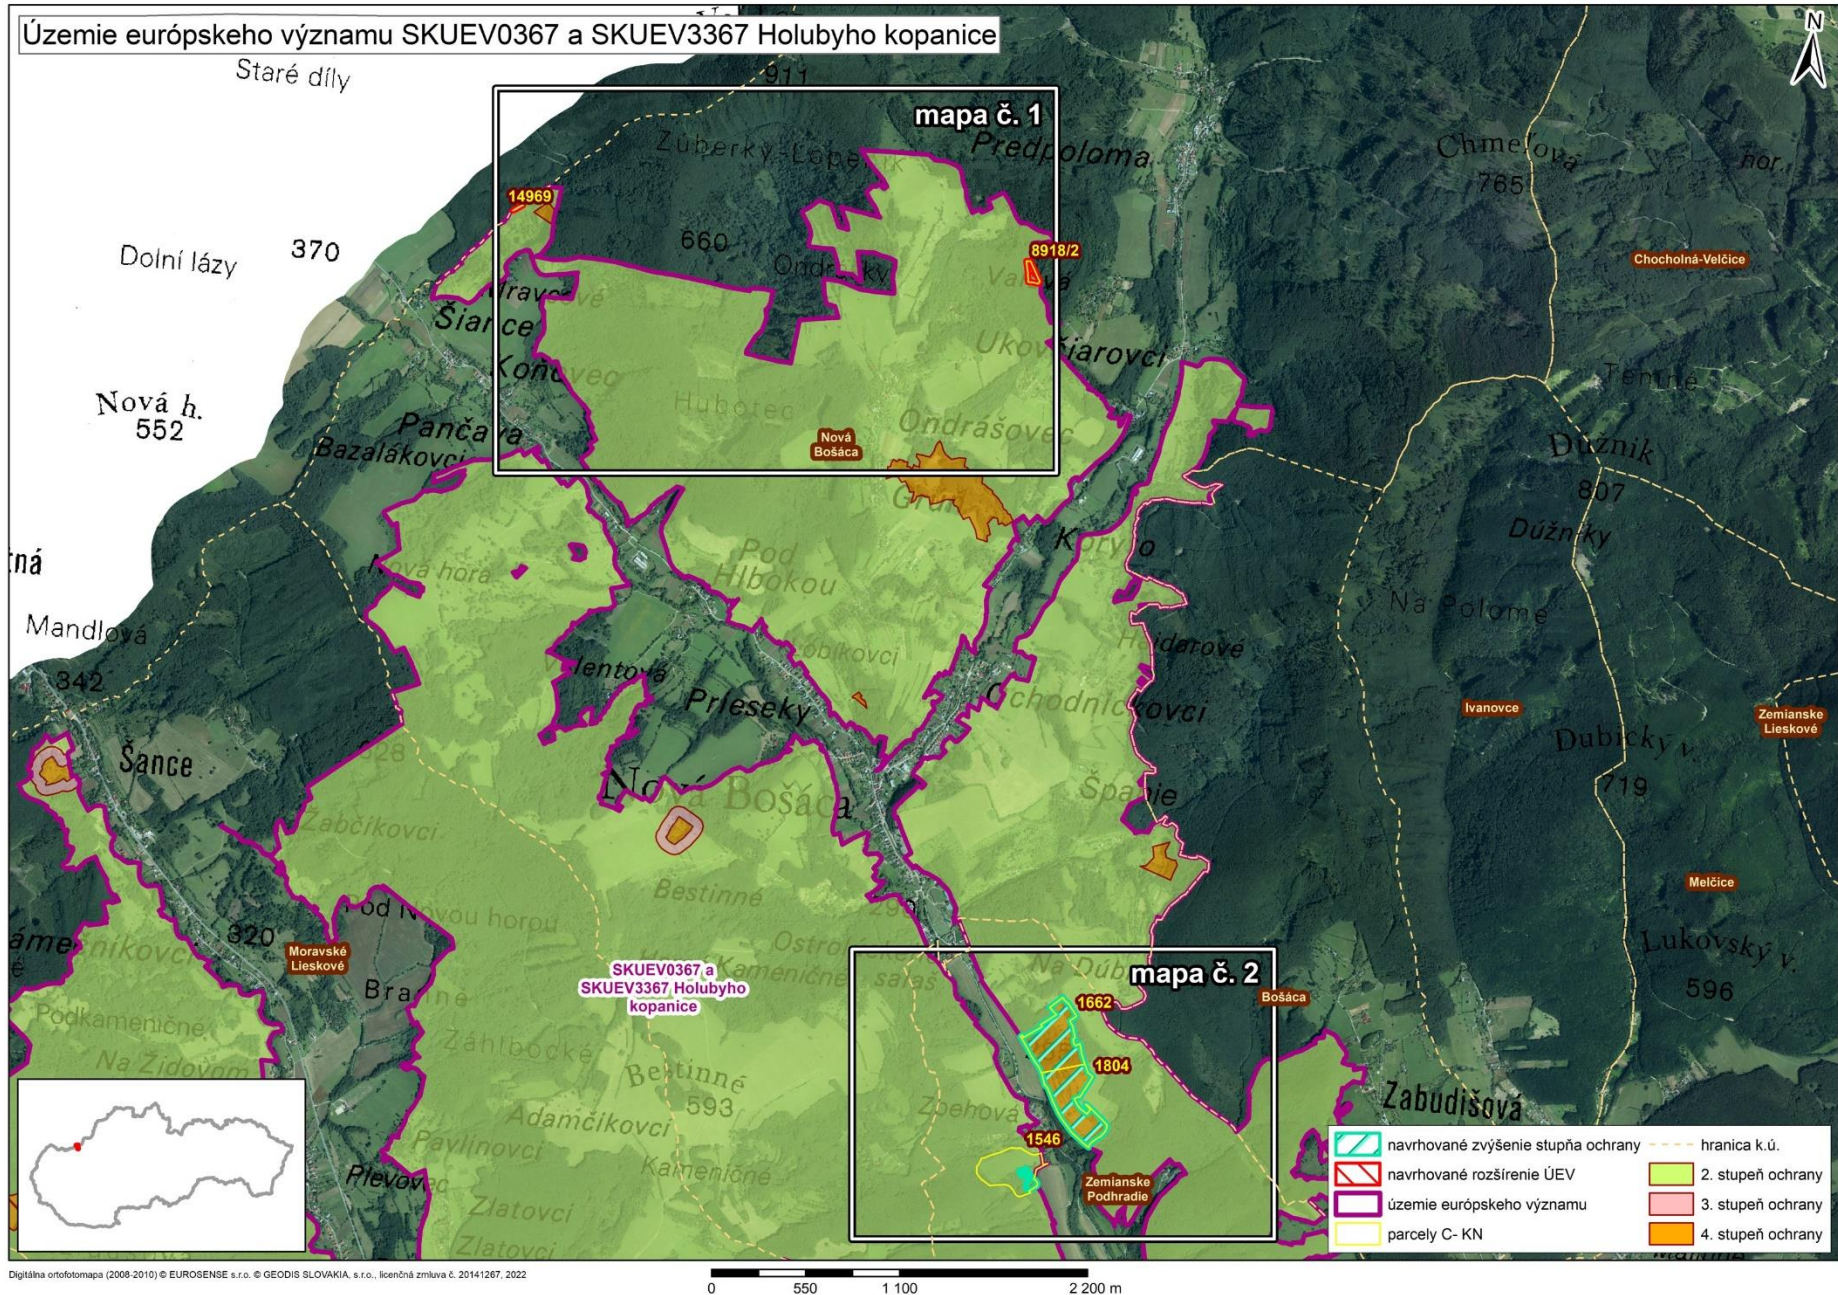

Mapa s vyznačením lokality SKUEV0367 a SKUEV3367 Holubyho kopanice a vybraných parciel podľa registra „C“ katastra nehnuteľností, ktoré celé alebo časťou majú byť zaradené do predmetnej lokality, resp. na ktorých sa navrhuje zmena stupňa ochrany

Mapa č. 1 s bližším vyznačením vybraných parciel podľa registra „C“ katastra nehnuteľností, ktoré celé alebo časťou majú byť zaradené do lokality SKUEV0367 a SKUEV3367 Holubyho kopanice

Mapa č. 2 s bližším vyznačením vybraných parciel lokality SKUEV0367 a SKUEV3367 Holubyho kopanice podľa registra „C“ katastra nehnuteľností, na ktorých sa má zvýšiť stupeň ochrany