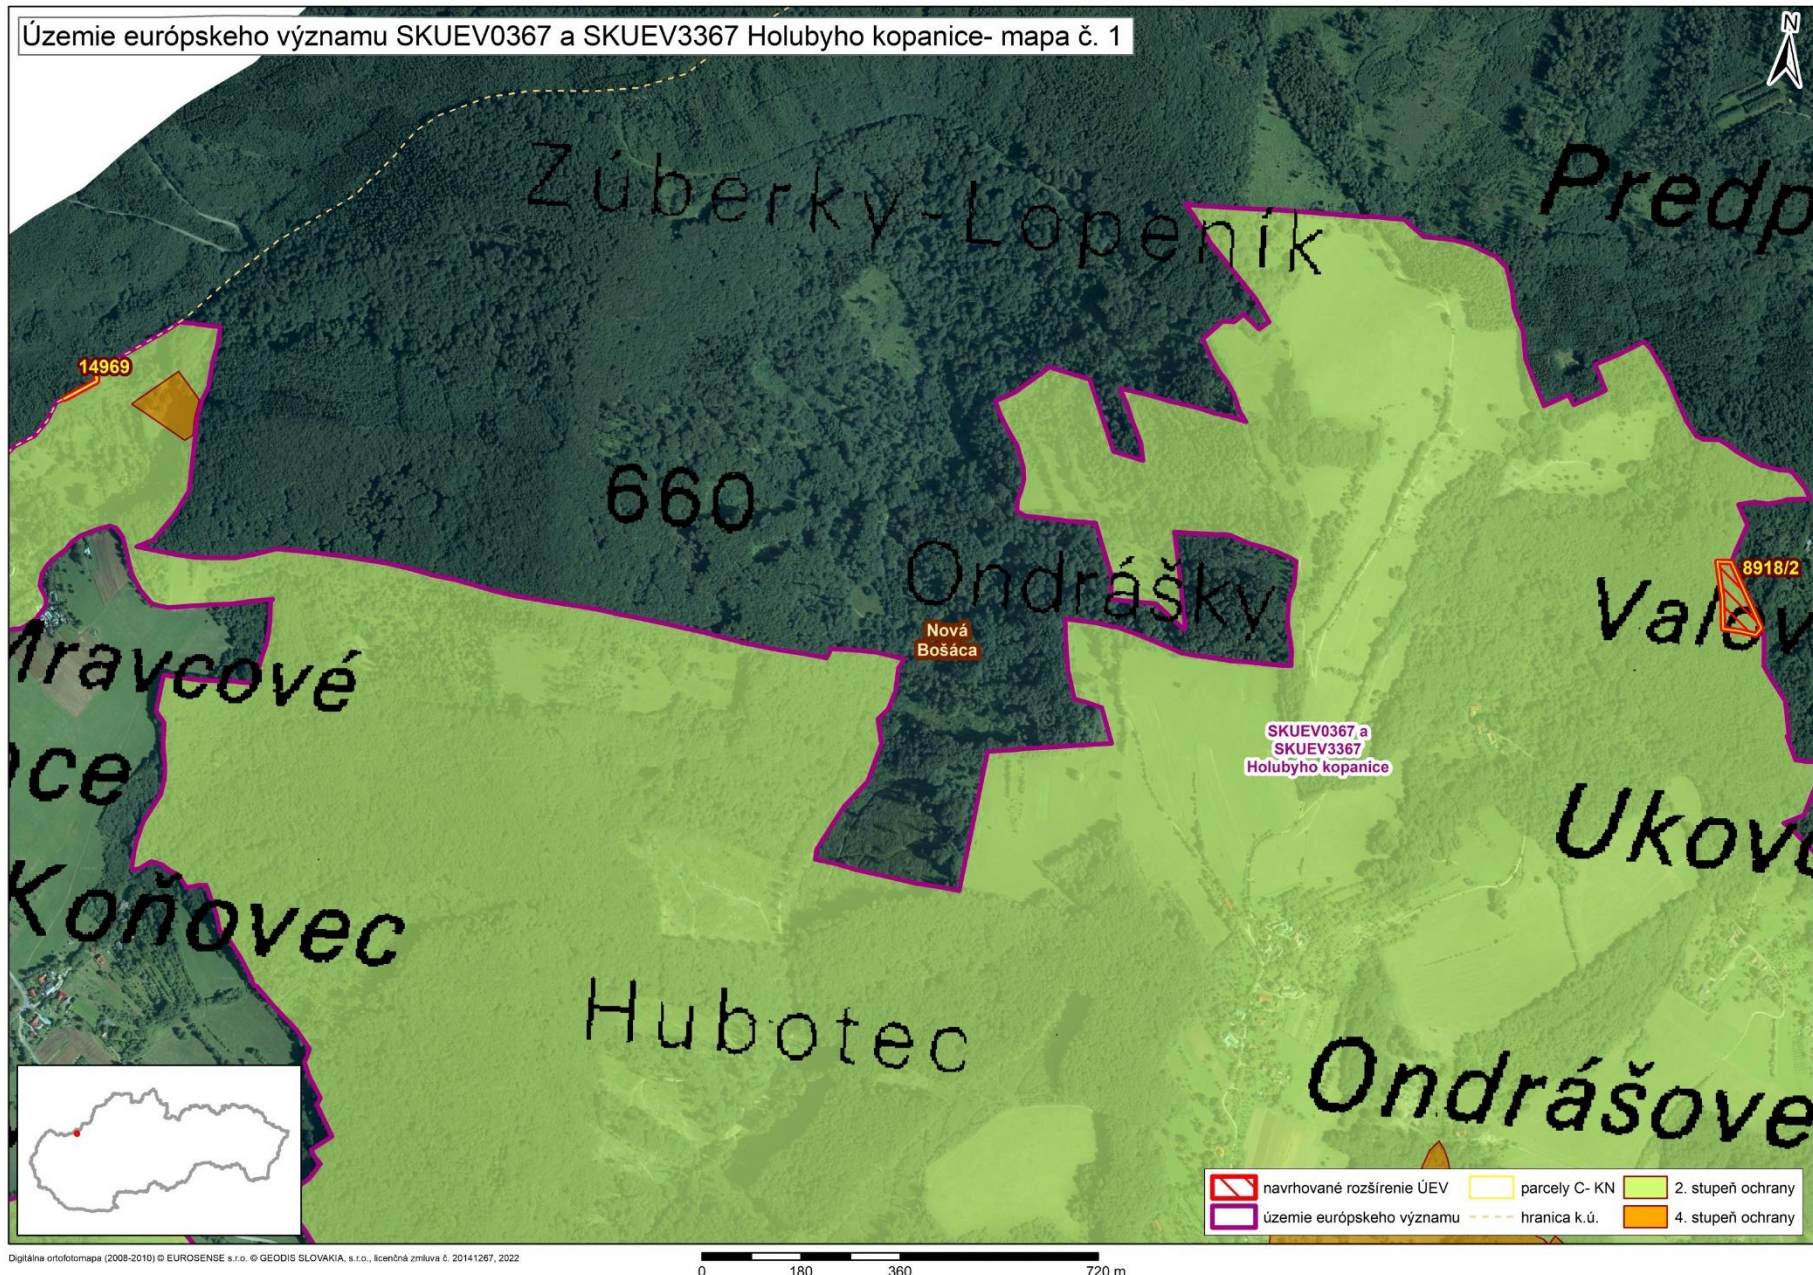

Mapa s vyznačením lokality SKUEV0367 a SKUEV3367 Holubyho kopanice a vybraných parciel podľa registra „C“ katastra nehnuteľností, ktoré celé alebo časťou majú byť zaradené do predmetnej lokality, resp. na ktorých sa navrhuje zmena stupňa ochrany

Mapa č. 1 s bližším vyznačením vybraných parciel podľa registra „C“ katastra nehnuteľností, ktoré celé alebo časťou majú byť zaradené do lokality SKUEV0367 a SKUEV3367 Holubyho kopanice

Mapa č. 2 s bližším vyznačením vybraných parciel lokality SKUEV0367 a SKUEV3367 Holubyho kopanice podľa registra „C“ katastra nehnuteľností, na ktorých sa má zvýšiť stupeň ochrany