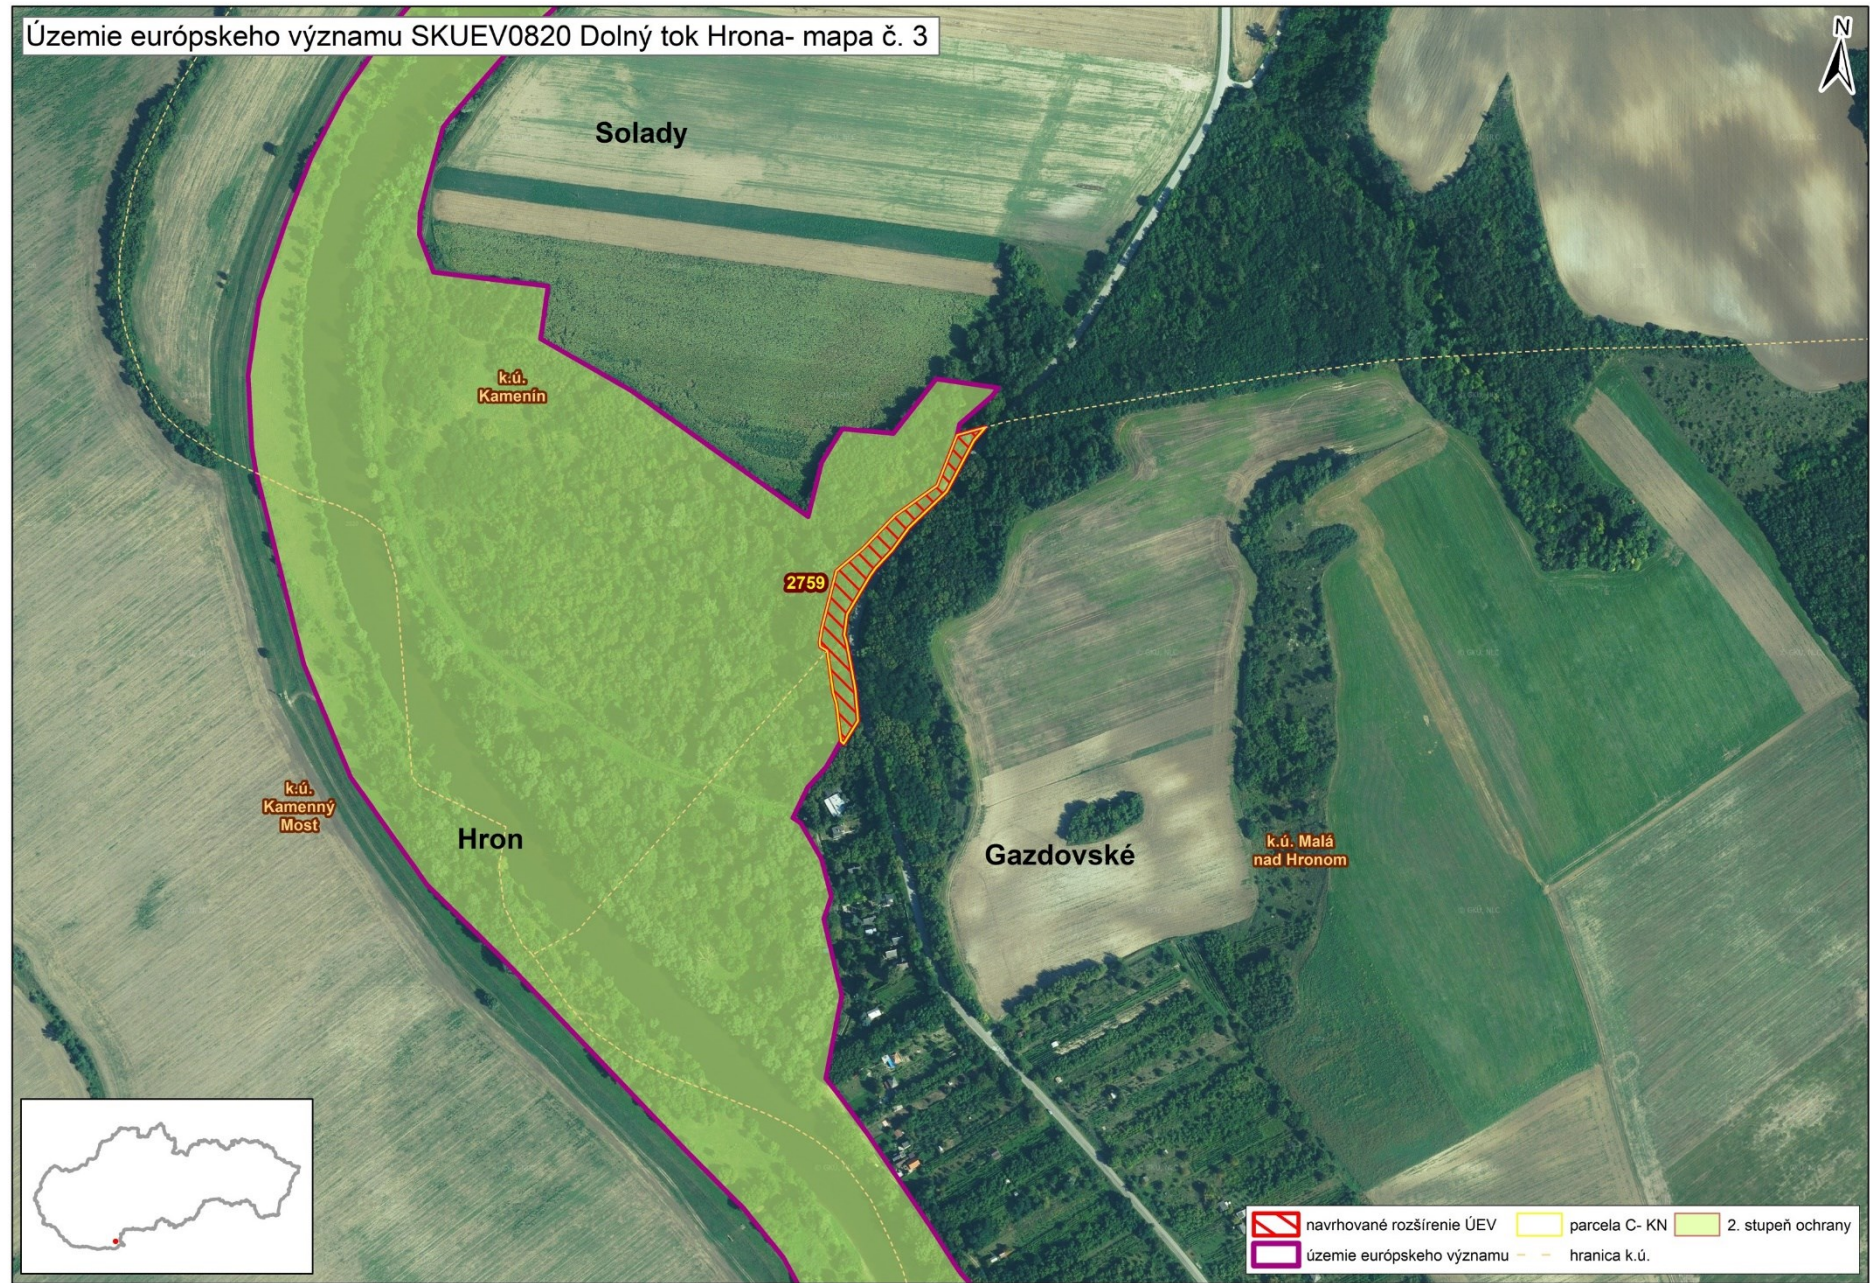

Mapa s vyznačením lokality SKUEV0820 Dolný tok Hrona a vybraných parciel podľa registra „C“ katastra nehnuteľností, ktoré celé alebo časťou majú byť zaradené do predmetnej lokality

Mapa č. 1 s bližším vyznačením vybraných parciel podľa registra „C“ katastra nehnuteľností, ktoré celé alebo časťou majú byť zaradené do lokality SKUEV0820 Dolný tok Hrona

Mapa č. 2 s bližším vyznačením vybraných parciel podľa registra „C“ katastra nehnuteľností, ktoré celé alebo časťou majú byť zaradené do lokality SKUEV0820 Dolný tok Hrona

Mapa č. 3 s bližším vyznačením vybraných parciel podľa registra „C“ katastra nehnuteľností, ktoré celé alebo časťou majú byť zaradené do lokality SKUEV0820 Dolný tok Hrona

Mapa č. 4 s bližším vyznačením vybraných parciel podľa registra „C“ katastra nehnuteľností, ktoré celé alebo časťou majú byť zaradené do lokality SKUEV0820 Dolný tok Hrona