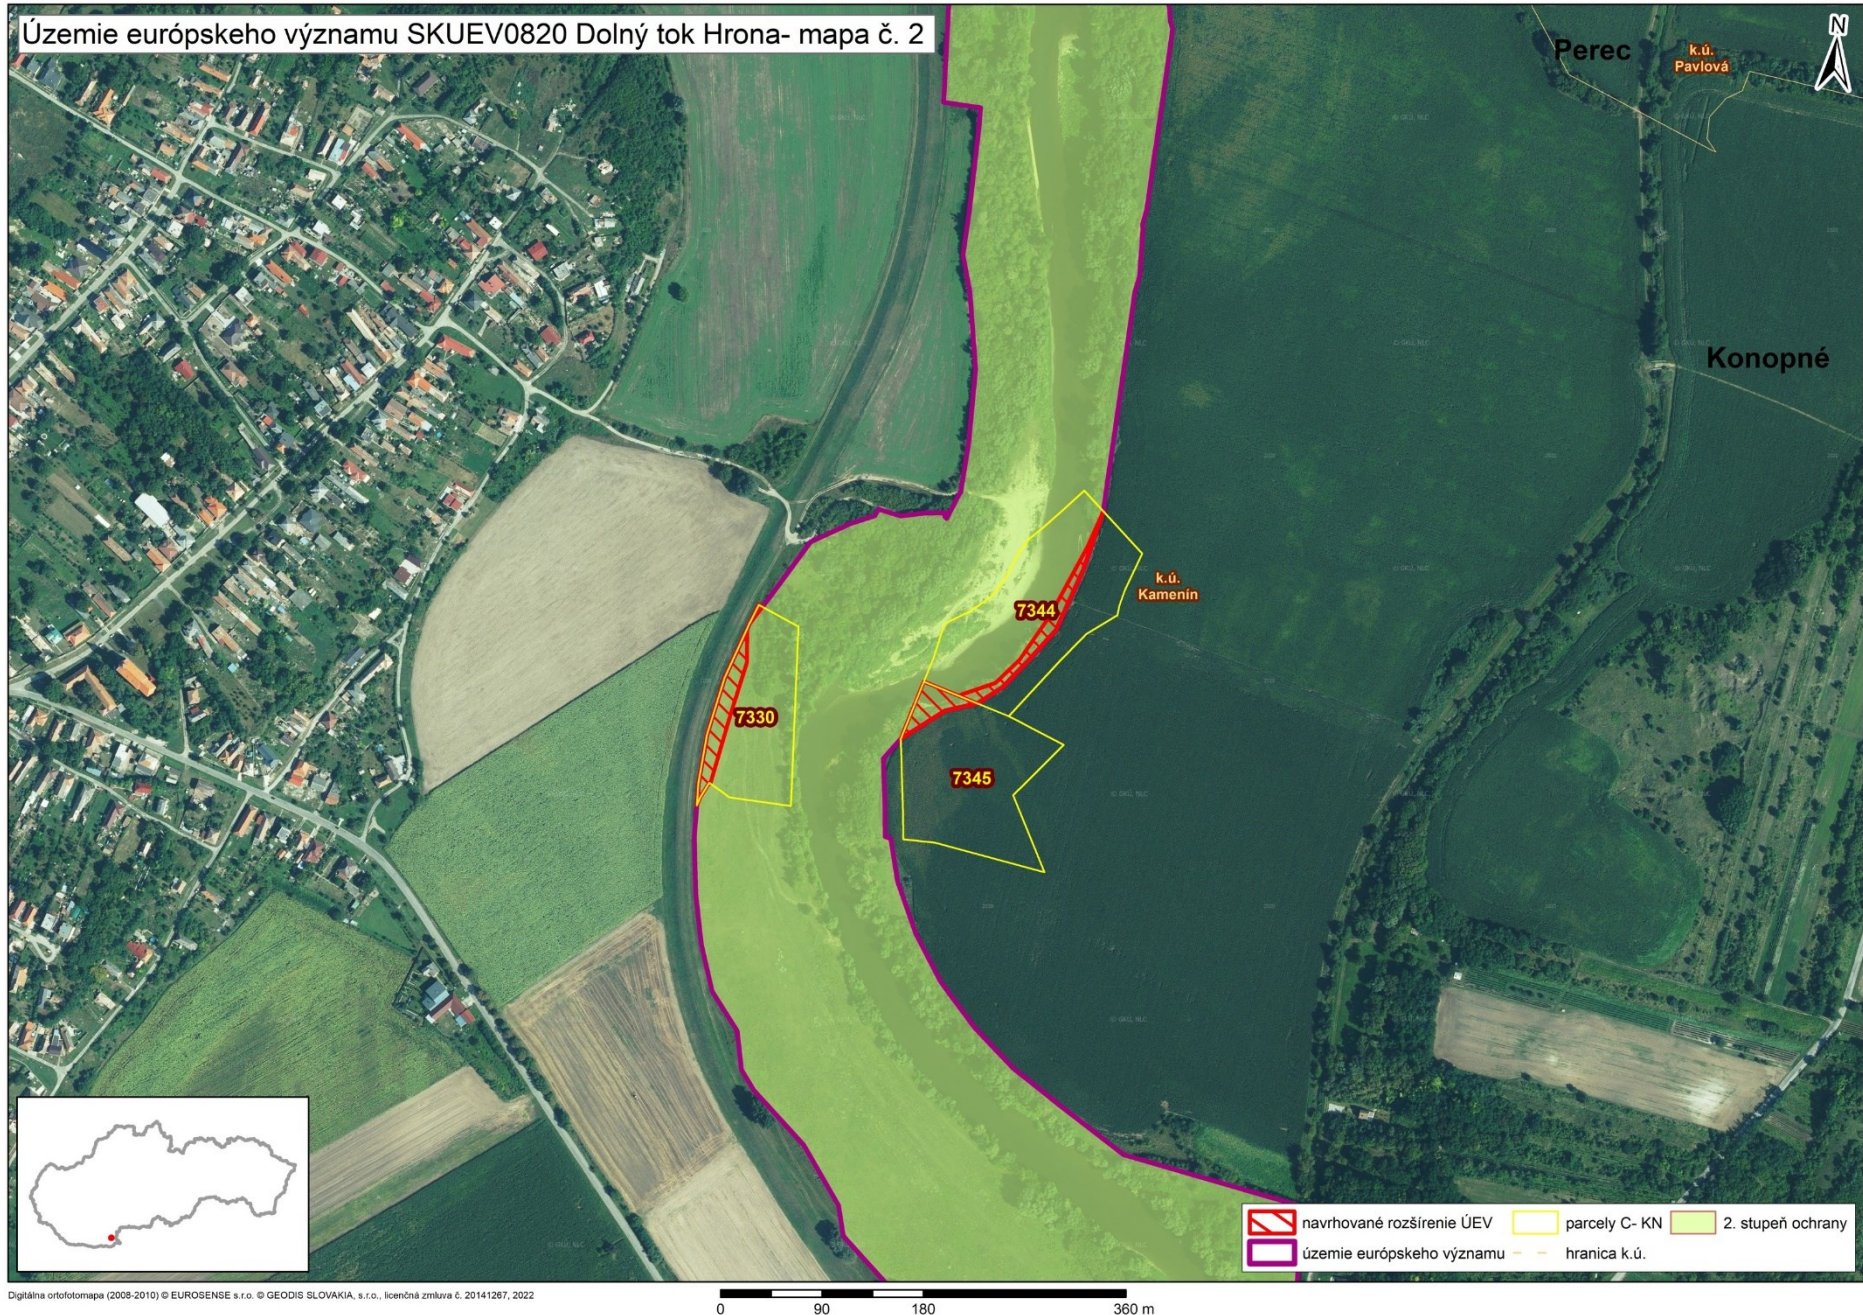

Mapa s vyznačením lokality SKUEV0820 Dolný tok Hrona a vybraných parciel podľa registra „C“ katastra nehnuteľností, ktoré celé alebo časťou majú byť zaradené do predmetnej lokality

Mapa č. 1 s bližším vyznačením vybraných parciel podľa registra „C“ katastra nehnuteľností, ktoré celé alebo časťou majú byť zaradené do lokality SKUEV0820 Dolný tok Hrona

Mapa č. 2 s bližším vyznačením vybraných parciel podľa registra „C“ katastra nehnuteľností, ktoré celé alebo časťou majú byť zaradené do lokality SKUEV0820 Dolný tok Hrona

Mapa č. 3 s bližším vyznačením vybraných parciel podľa registra „C“ katastra nehnuteľností, ktoré celé alebo časťou majú byť zaradené do lokality SKUEV0820 Dolný tok Hrona

Mapa č. 4 s bližším vyznačením vybraných parciel podľa registra „C“ katastra nehnuteľností, ktoré celé alebo časťou majú byť zaradené do lokality SKUEV0820 Dolný tok Hrona