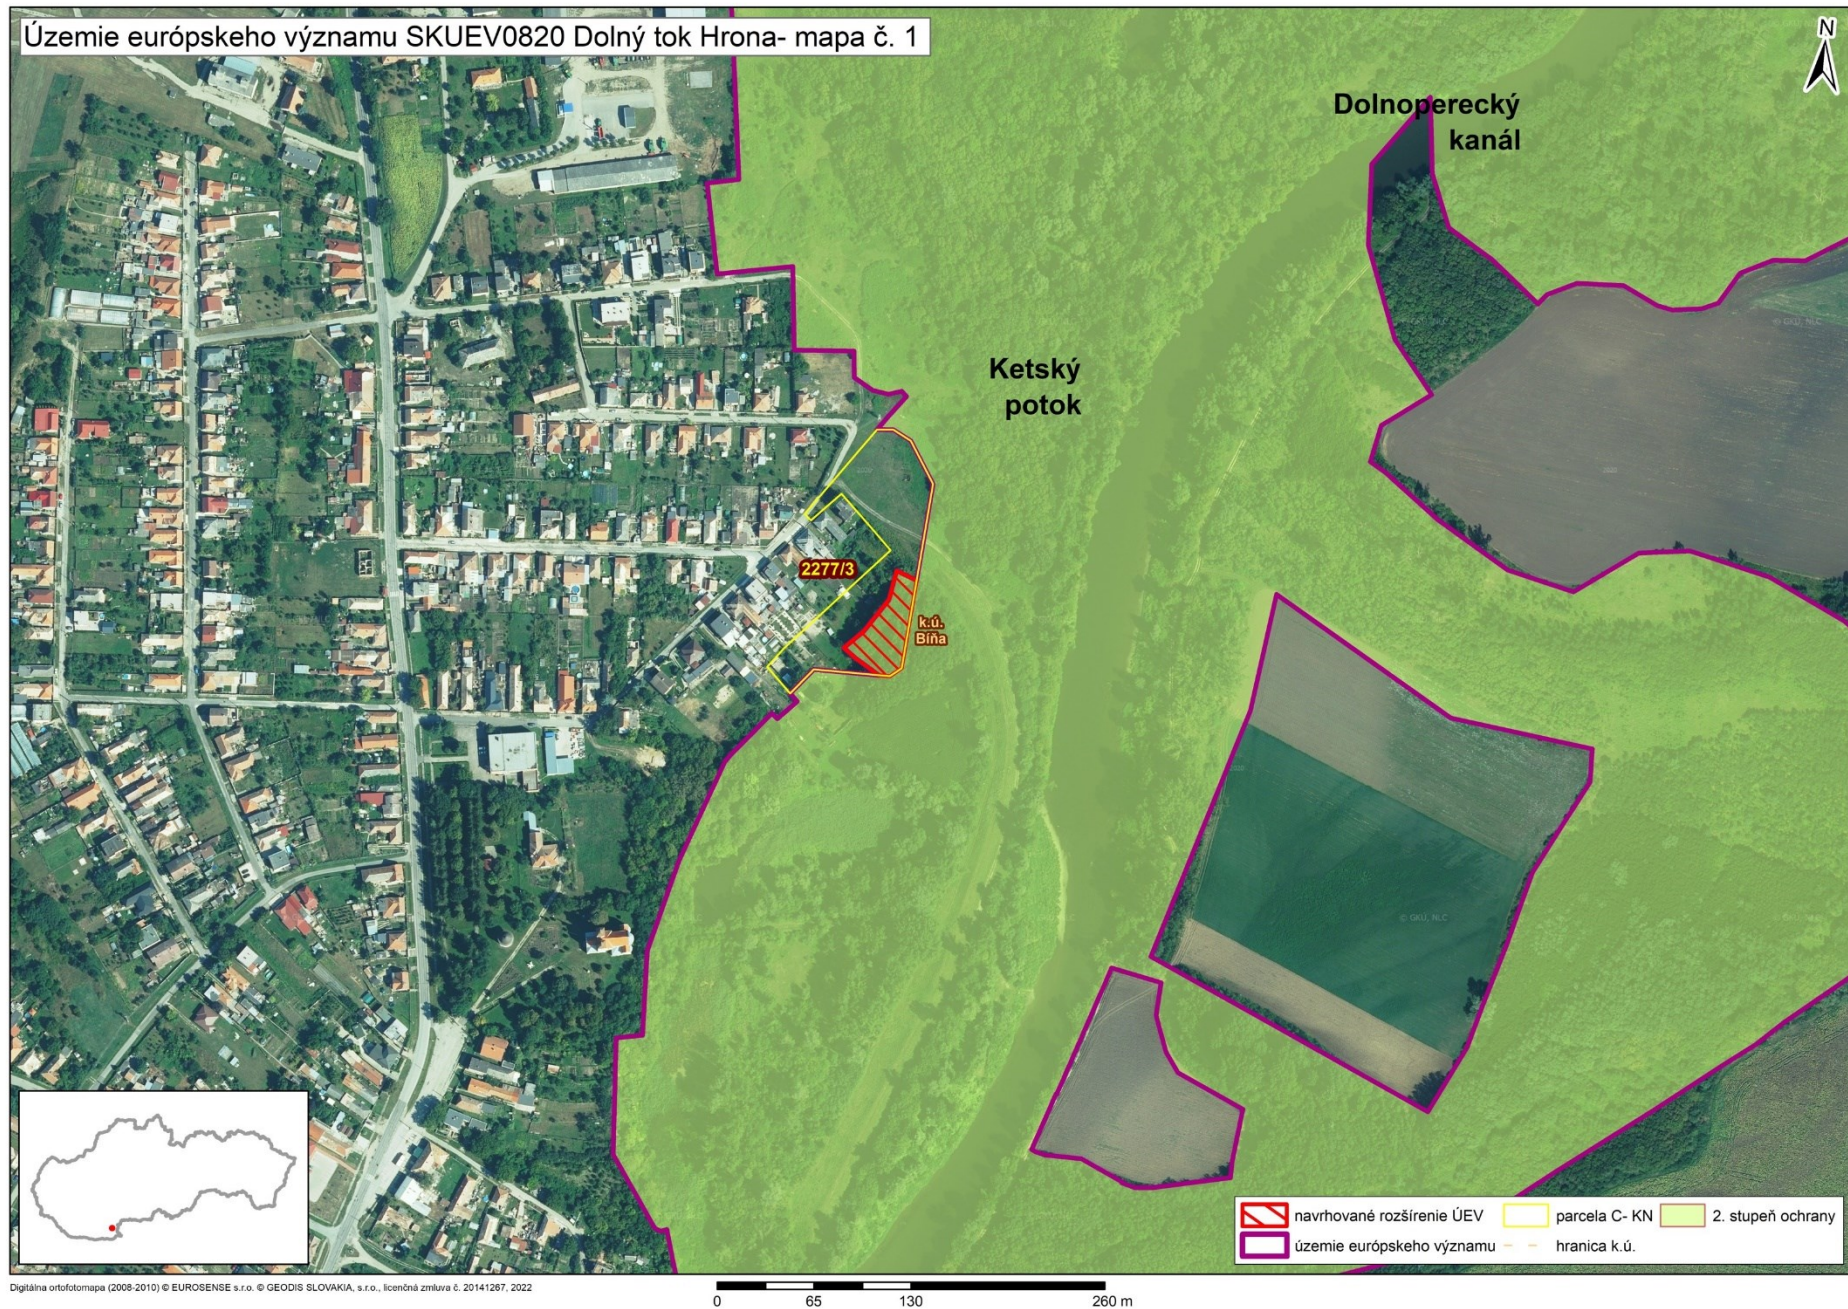

Mapa s vyznačením lokality SKUEV0820 Dolný tok Hrona a vybraných parciel podľa registra „C“ katastra nehnuteľností, ktoré celé alebo časťou majú byť zaradené do predmetnej lokality

Mapa č. 1 s bližším vyznačením vybraných parciel podľa registra „C“ katastra nehnuteľností, ktoré celé alebo časťou majú byť zaradené do lokality SKUEV0820 Dolný tok Hrona

Mapa č. 2 s bližším vyznačením vybraných parciel podľa registra „C“ katastra nehnuteľností, ktoré celé alebo časťou majú byť zaradené do lokality SKUEV0820 Dolný tok Hrona

Mapa č. 3 s bližším vyznačením vybraných parciel podľa registra „C“ katastra nehnuteľností, ktoré celé alebo časťou majú byť zaradené do lokality SKUEV0820 Dolný tok Hrona

Mapa č. 4 s bližším vyznačením vybraných parciel podľa registra „C“ katastra nehnuteľností, ktoré celé alebo časťou majú byť zaradené do lokality SKUEV0820 Dolný tok Hrona