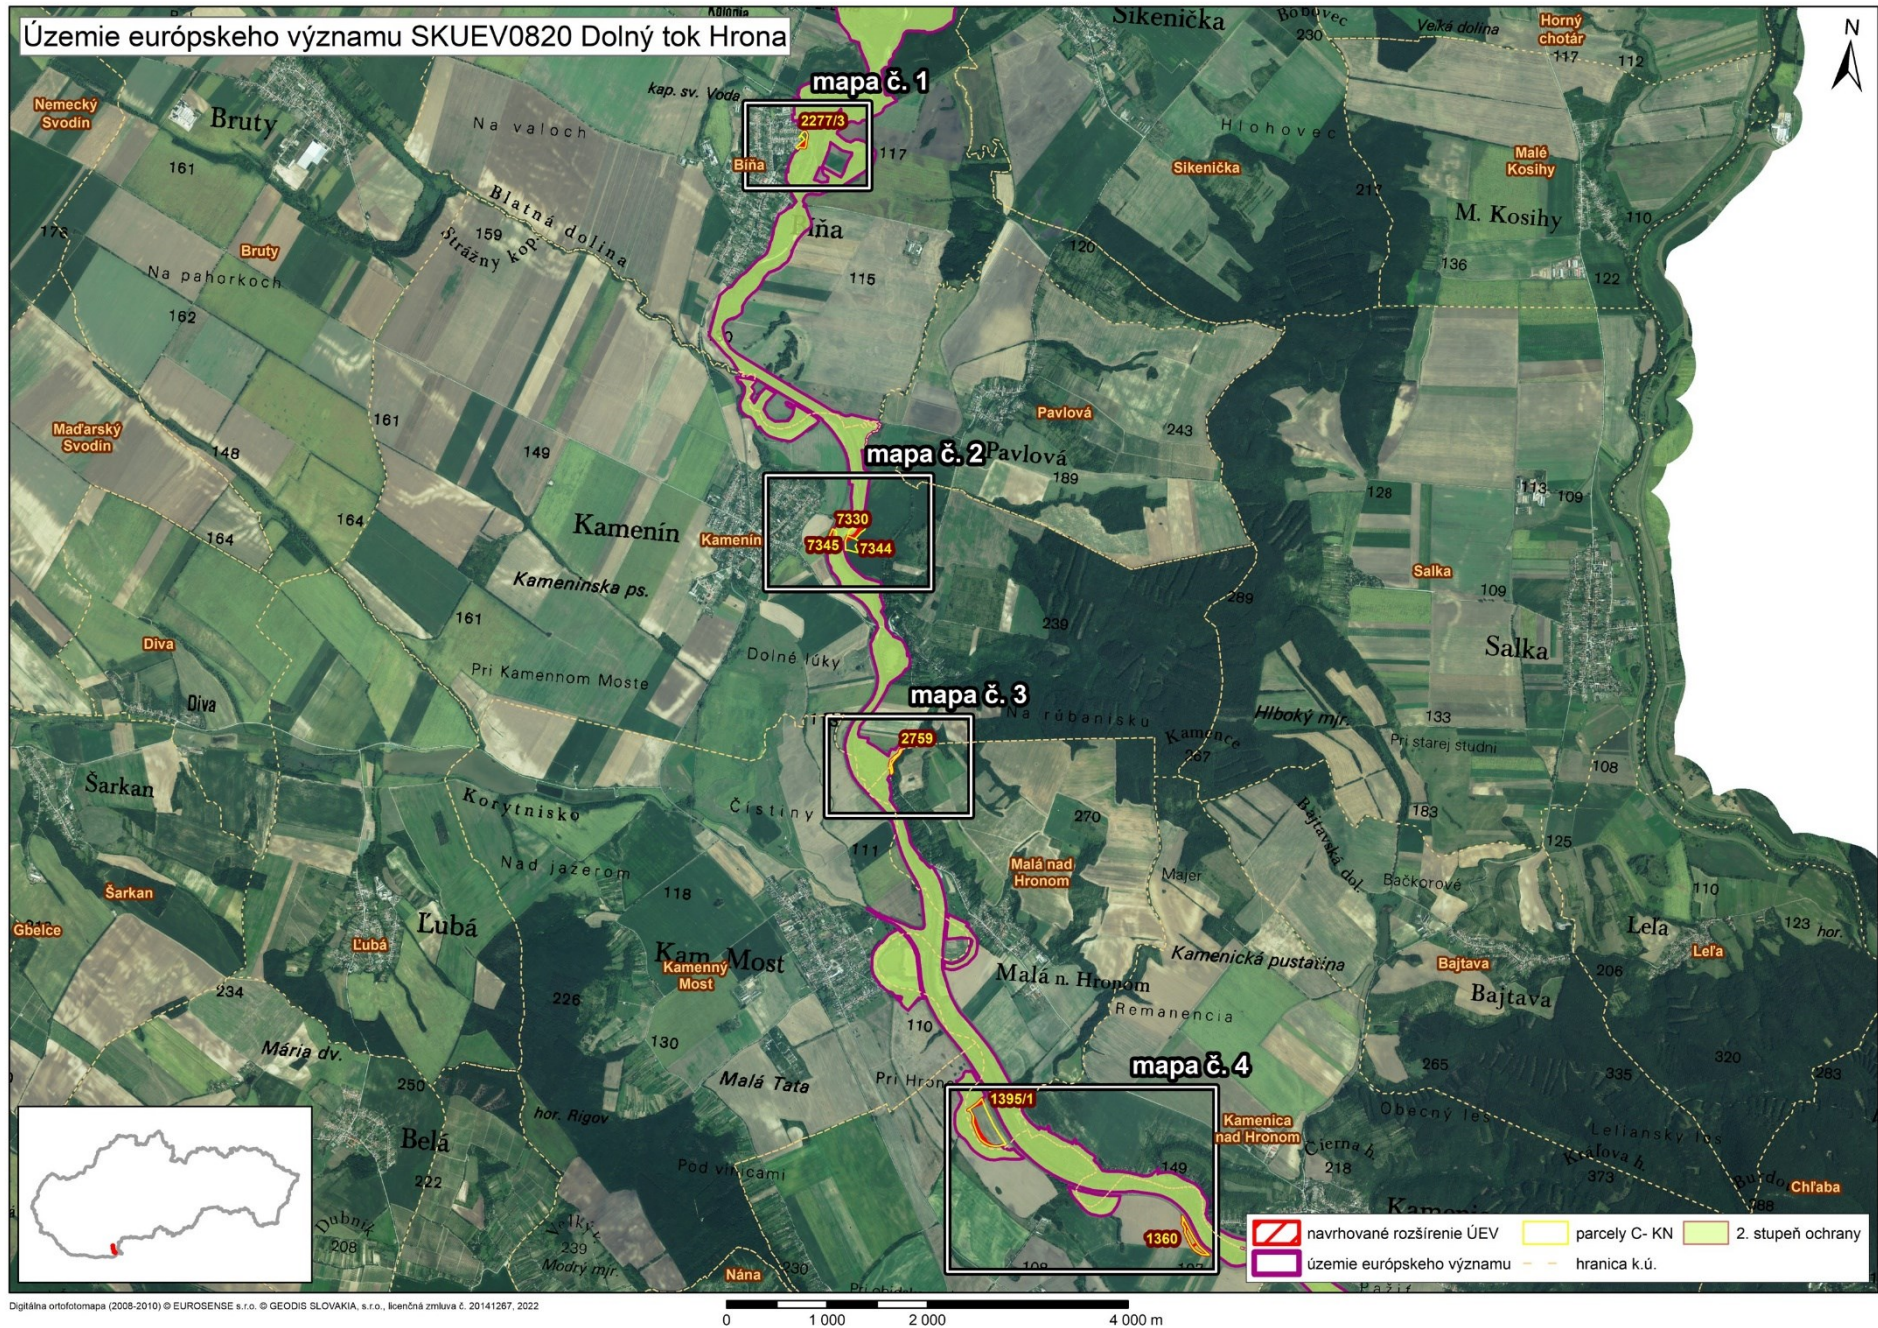

Mapa s vyznačením lokality SKUEV0820 Dolný tok Hrona a vybraných parciel podľa registra „C“ katastra nehnuteľností, ktoré celé alebo časťou majú byť zaradené do predmetnej lokality

Mapa č. 1 s bližším vyznačením vybraných parciel podľa registra „C“ katastra nehnuteľností, ktoré celé alebo časťou majú byť zaradené do lokality SKUEV0820 Dolný tok Hrona

Mapa č. 2 s bližším vyznačením vybraných parciel podľa registra „C“ katastra nehnuteľností, ktoré celé alebo časťou majú byť zaradené do lokality SKUEV0820 Dolný tok Hrona

Mapa č. 3 s bližším vyznačením vybraných parciel podľa registra „C“ katastra nehnuteľností, ktoré celé alebo časťou majú byť zaradené do lokality SKUEV0820 Dolný tok Hrona

Mapa č. 4 s bližším vyznačením vybraných parciel podľa registra „C“ katastra nehnuteľností, ktoré celé alebo časťou majú byť zaradené do lokality SKUEV0820 Dolný tok Hrona