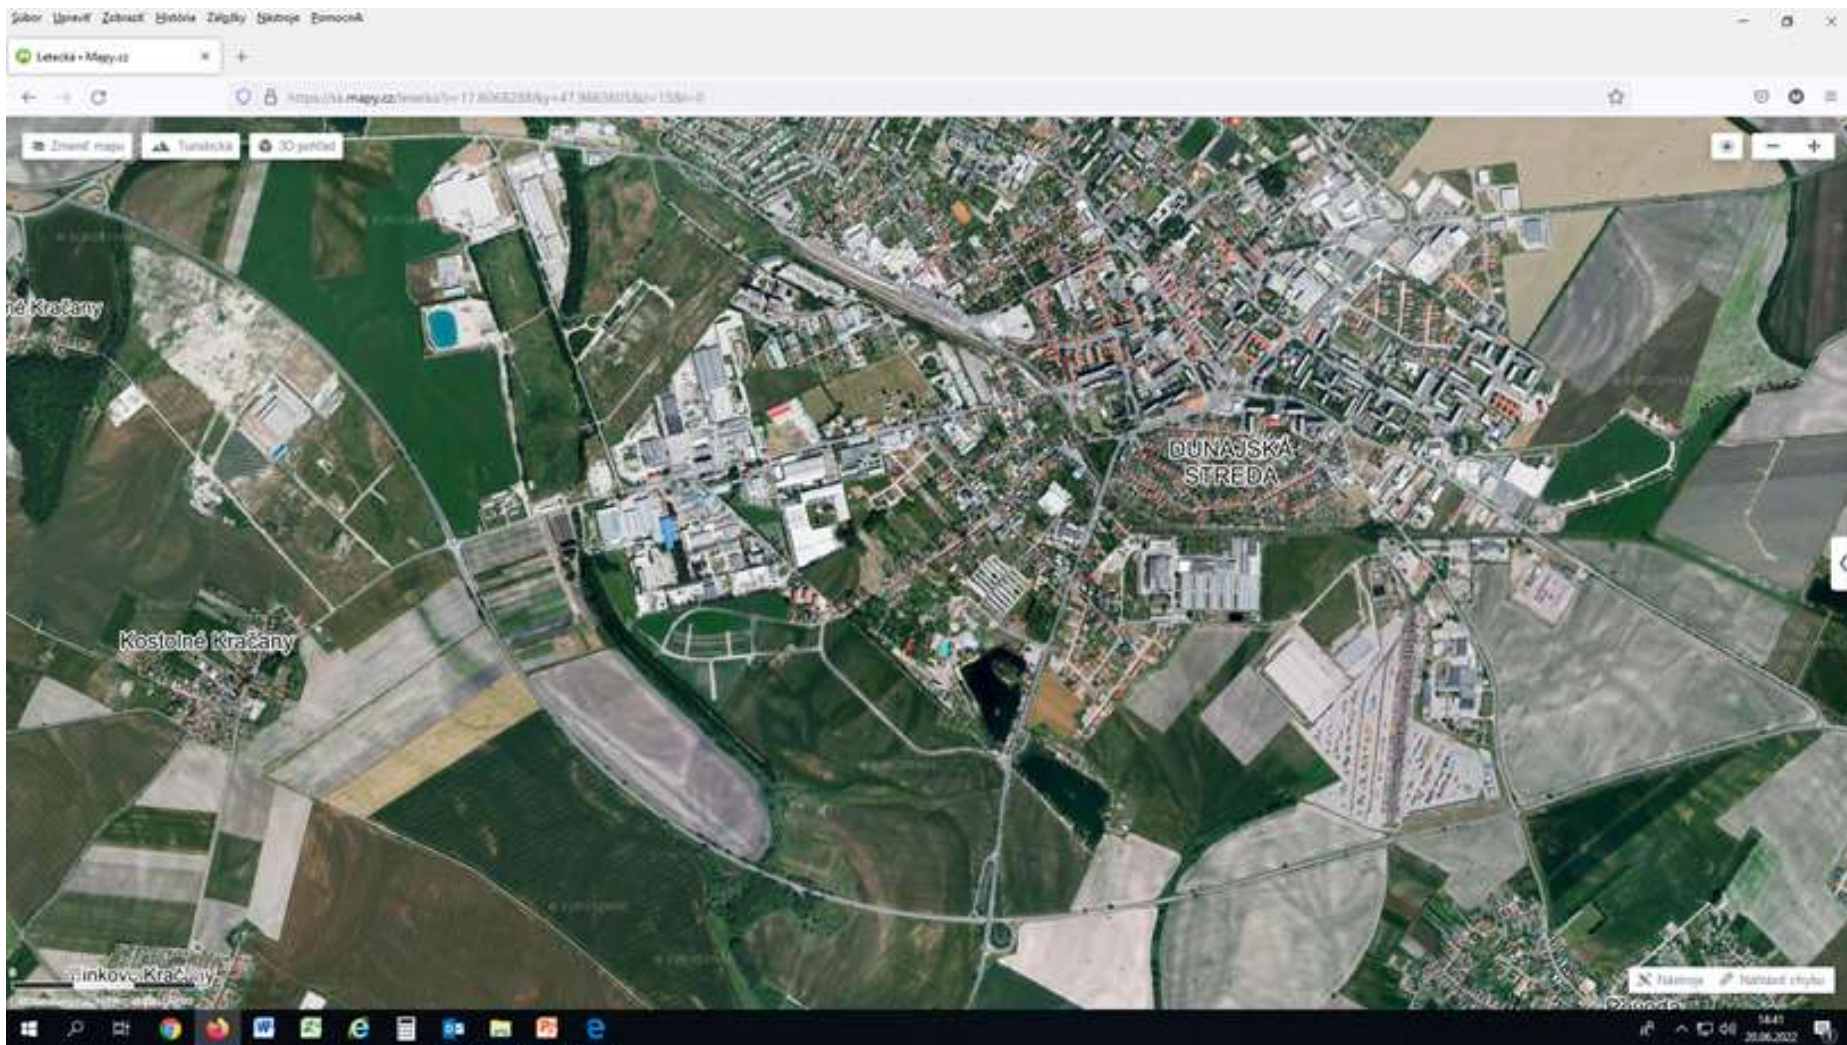

Kanalizácia v obciach okresu Dunajská Streda

Obec	Počet obyvateľov	Vybudovaná kanalizácia v %	Projektová dokument.	Stavebné povolenie
Báč	567	99	N	N
Baka	1096	N	A	A
Baloň	739	N	N	N
NBellova Ves	311	N	N	N
Blahová	358	N	N	N
Blatná na Ostrove	902	100	x	x
Bodíky	246	100	x	x
Boheľov	355	100	x	x
Čakany	640	N	A	A
Čenkovce	1088	100	x	x
Čiližská Radvaň	1170	N	N	N
Dobrohošť	519	100	x	x
Dolný Bar	712	100	x	x

Územný rozvoj na Žitnom ostrove a CHVO

Žitný ostrov – južná časť Dunajská Streda, prehustenie mix. funkcií