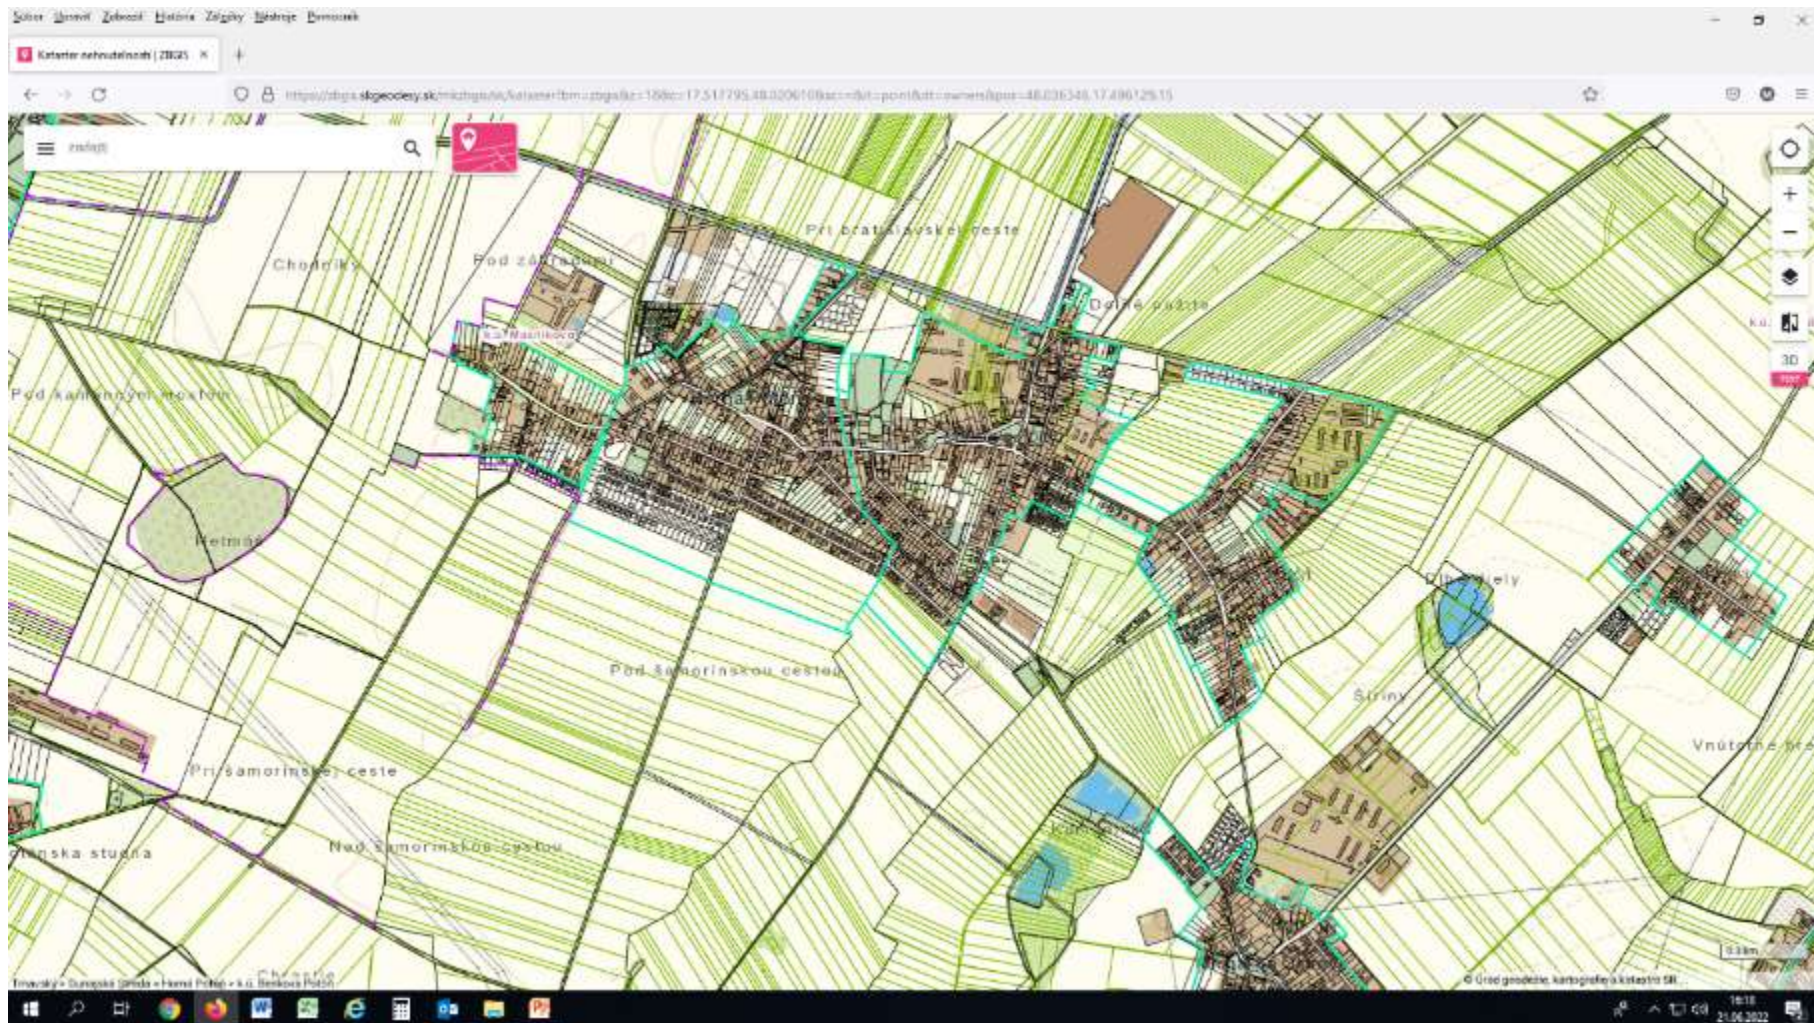

Prílepký obce Horná Potôň