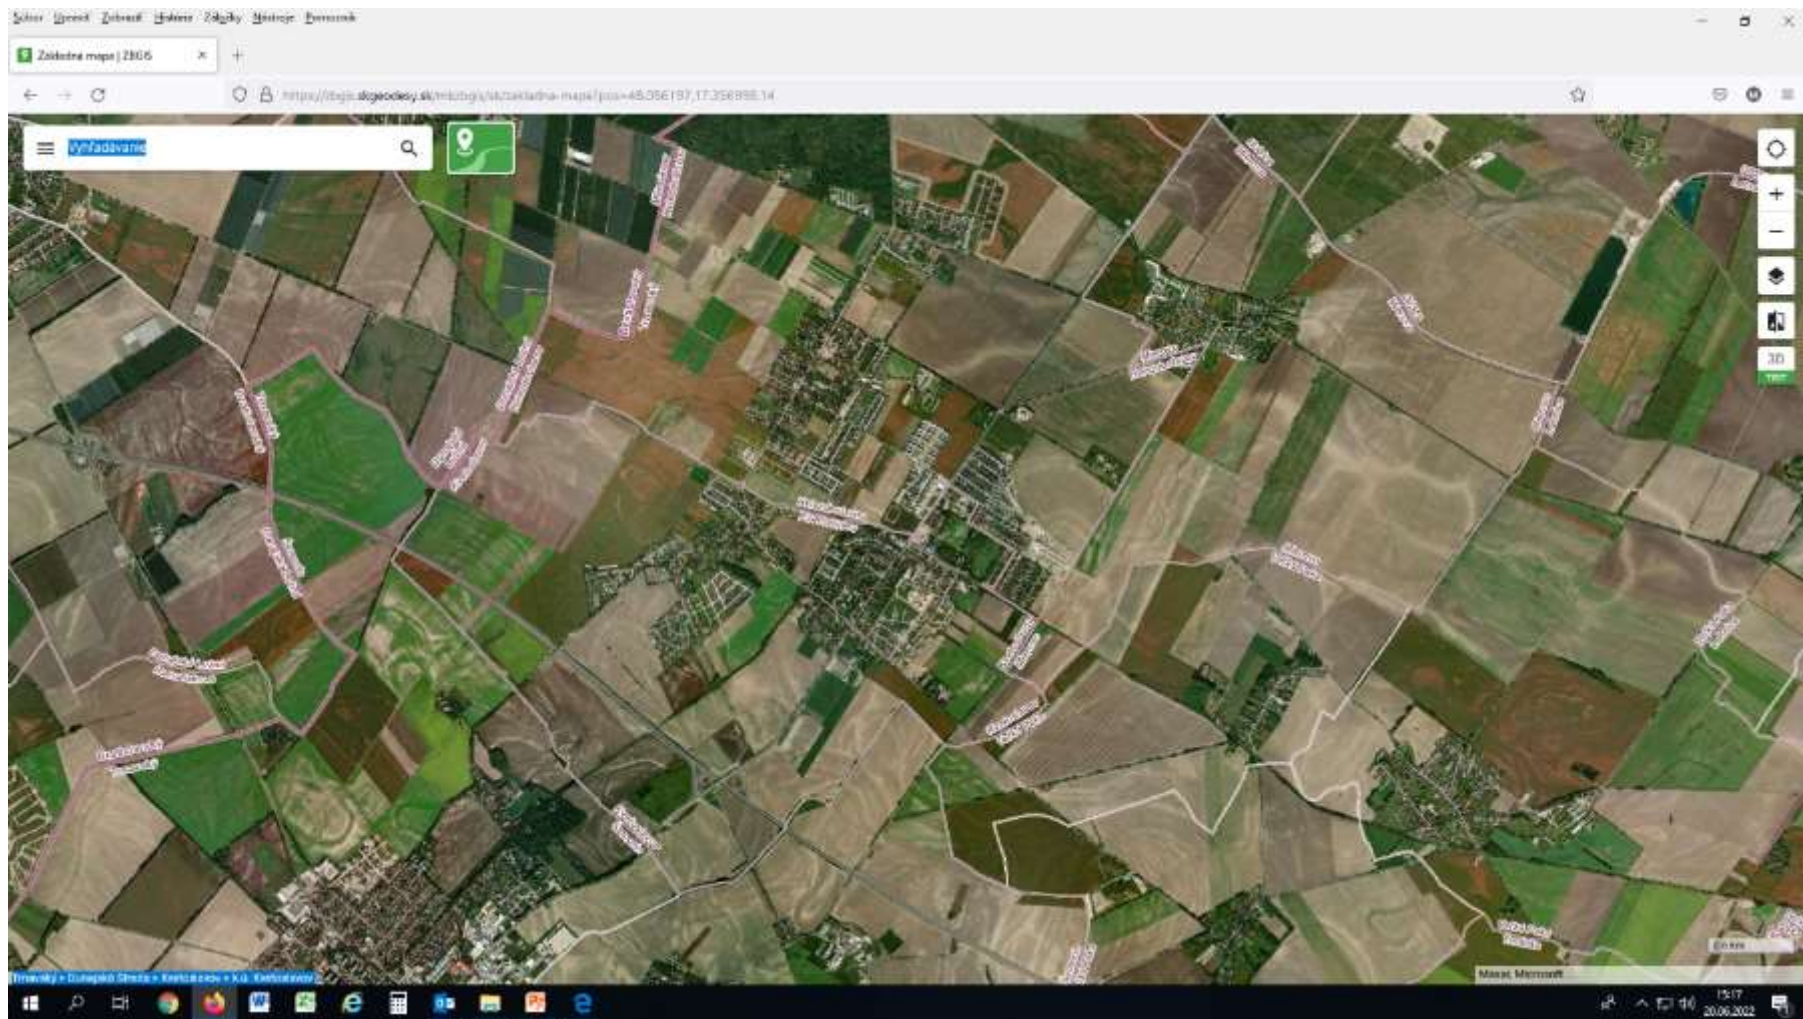

Územný rozvoj na Žitnom ostrove a CHVO Žitný ostrov – najexp. časť okresu

Územný rozvoj na Žitnom ostrove a CHVO Žitný ostrov – 1950 Dunajská Streda a okolie

Územný rozvoj na Žitnom ostrove a CHVO

Žitný ostrov – 2020 Dunajská Streda a okolie

Územný rozvoj na Žitnom ostrove a CHVO

Žitný ostrov – 1950 Dunajská Streda a širšie okolie

Územný rozvoj na Žitnom ostrove a CHVO Žitný ostrov Dunajská Streda a širšie okolie hranice zastavaného územia

Územný rozvoj na Žitnom ostrove a CHVO Žitný ostrov pomer urbaniz. a neurbaniz. plôch

Územný rozvoj na Žitnom ostrove a CHVO

Žitný ostrov – južná časť Dunajská Streda, prehustenie mix. funkcií

Územný rozvoj na Žitnom ostrove a CHVO Žitný ostrov – Dunajská Streda, ukážka územného plánu, prehustenie mix. funkcií