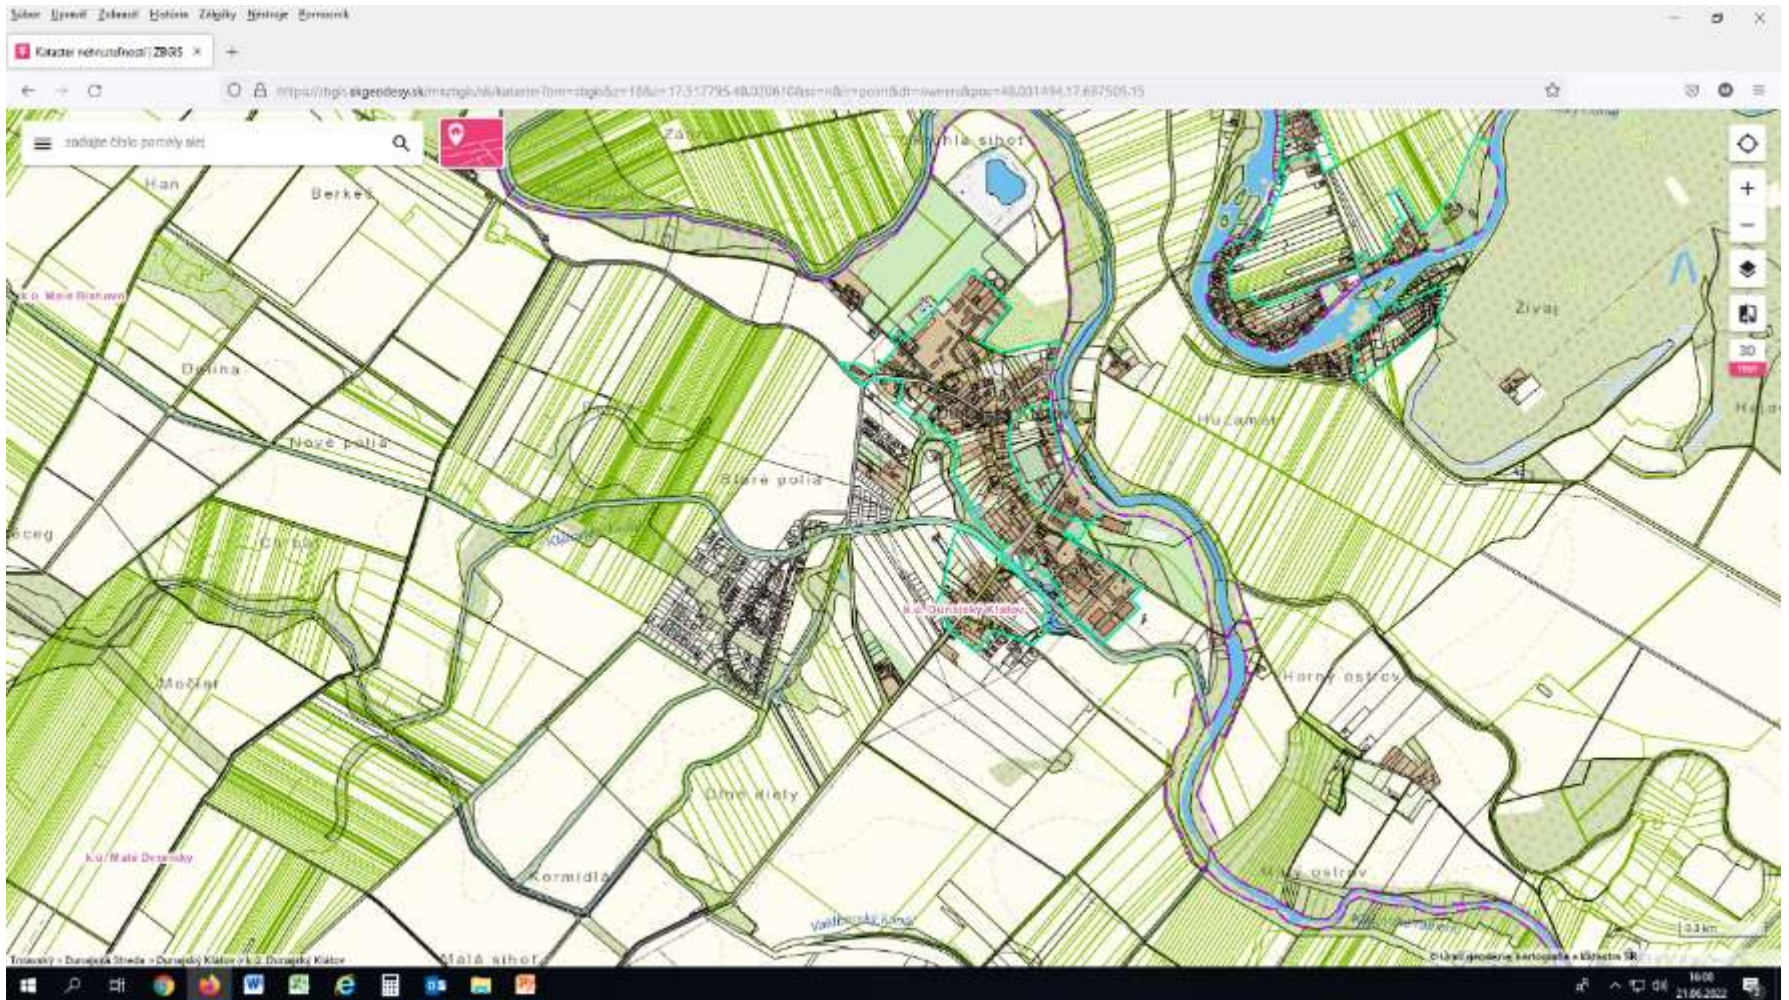

Satelit obce Dunajský Klátov