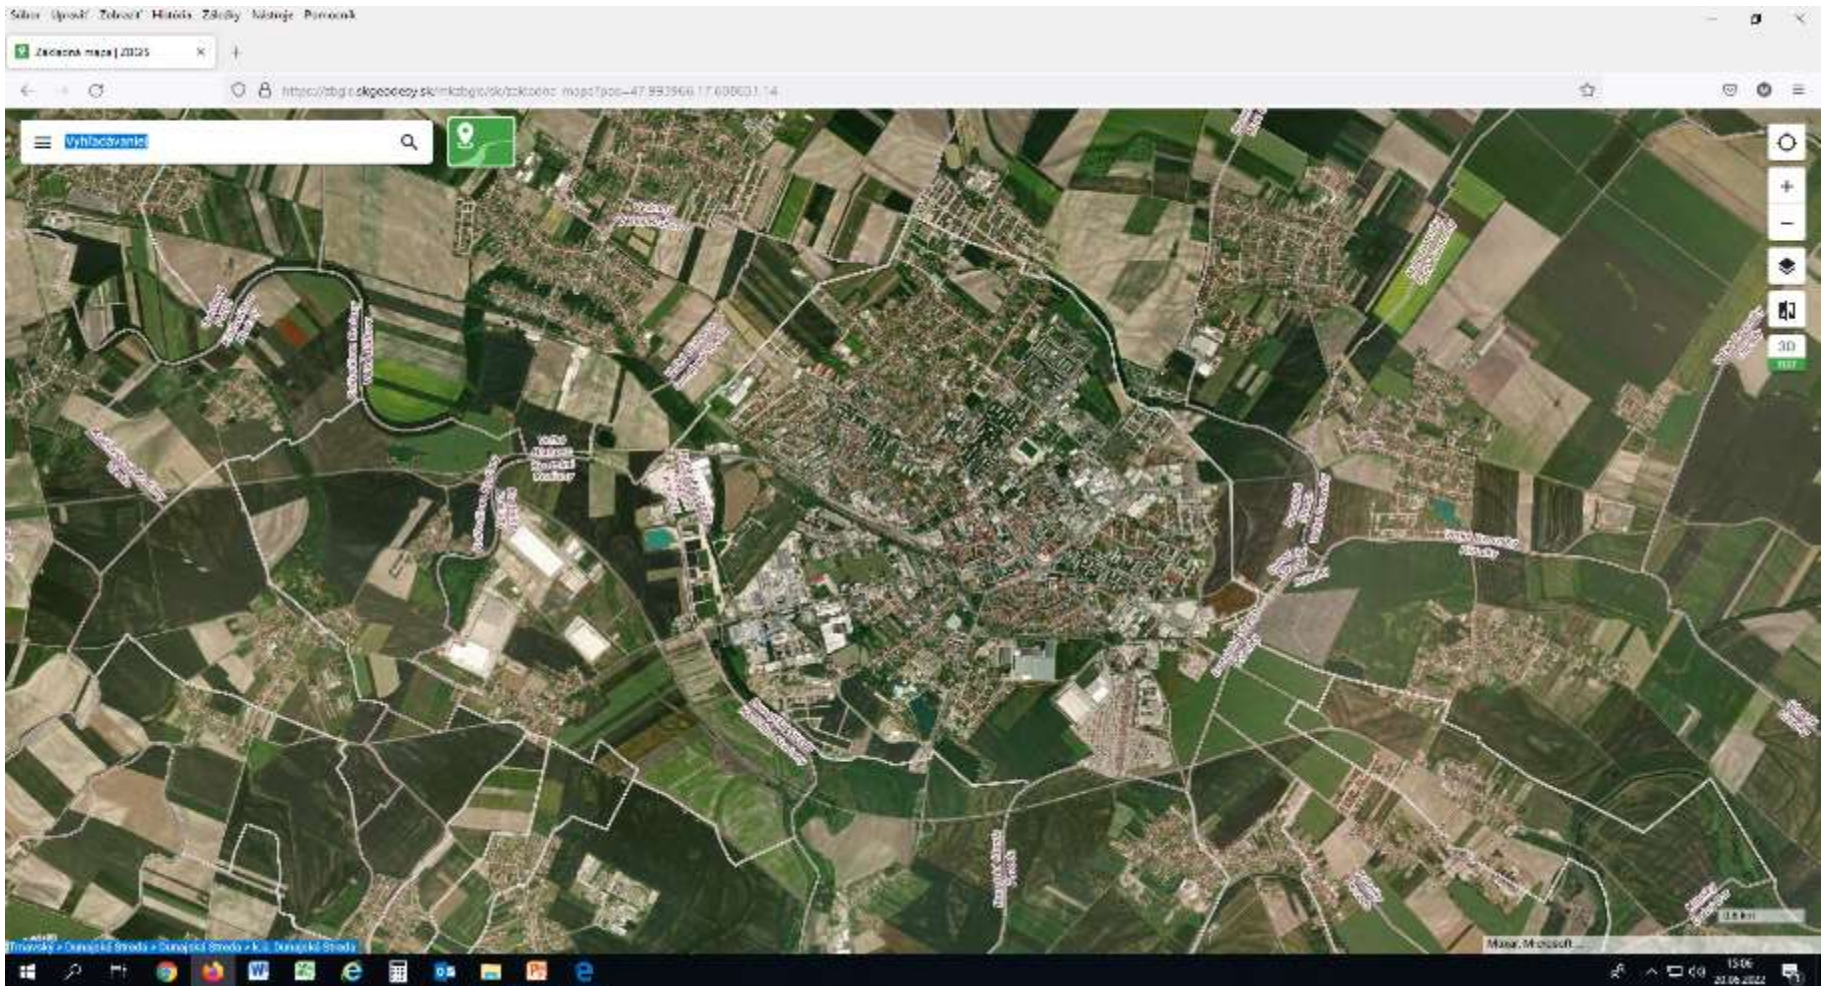

Územný rozvoj na Žitnom ostrove a CHVO

Žitný ostrov – 1950 Dunajská Streda a širšie okolie

Územný rozvoj na Žitnom ostrove a CHVO Žitný ostrov Dunajská Streda a širšie okolie hranice zastavaného územia

Územný rozvoj na Žitnom ostrove a CHVO Žitný ostrov pomer urbaniz. a neurbaniz. plôch