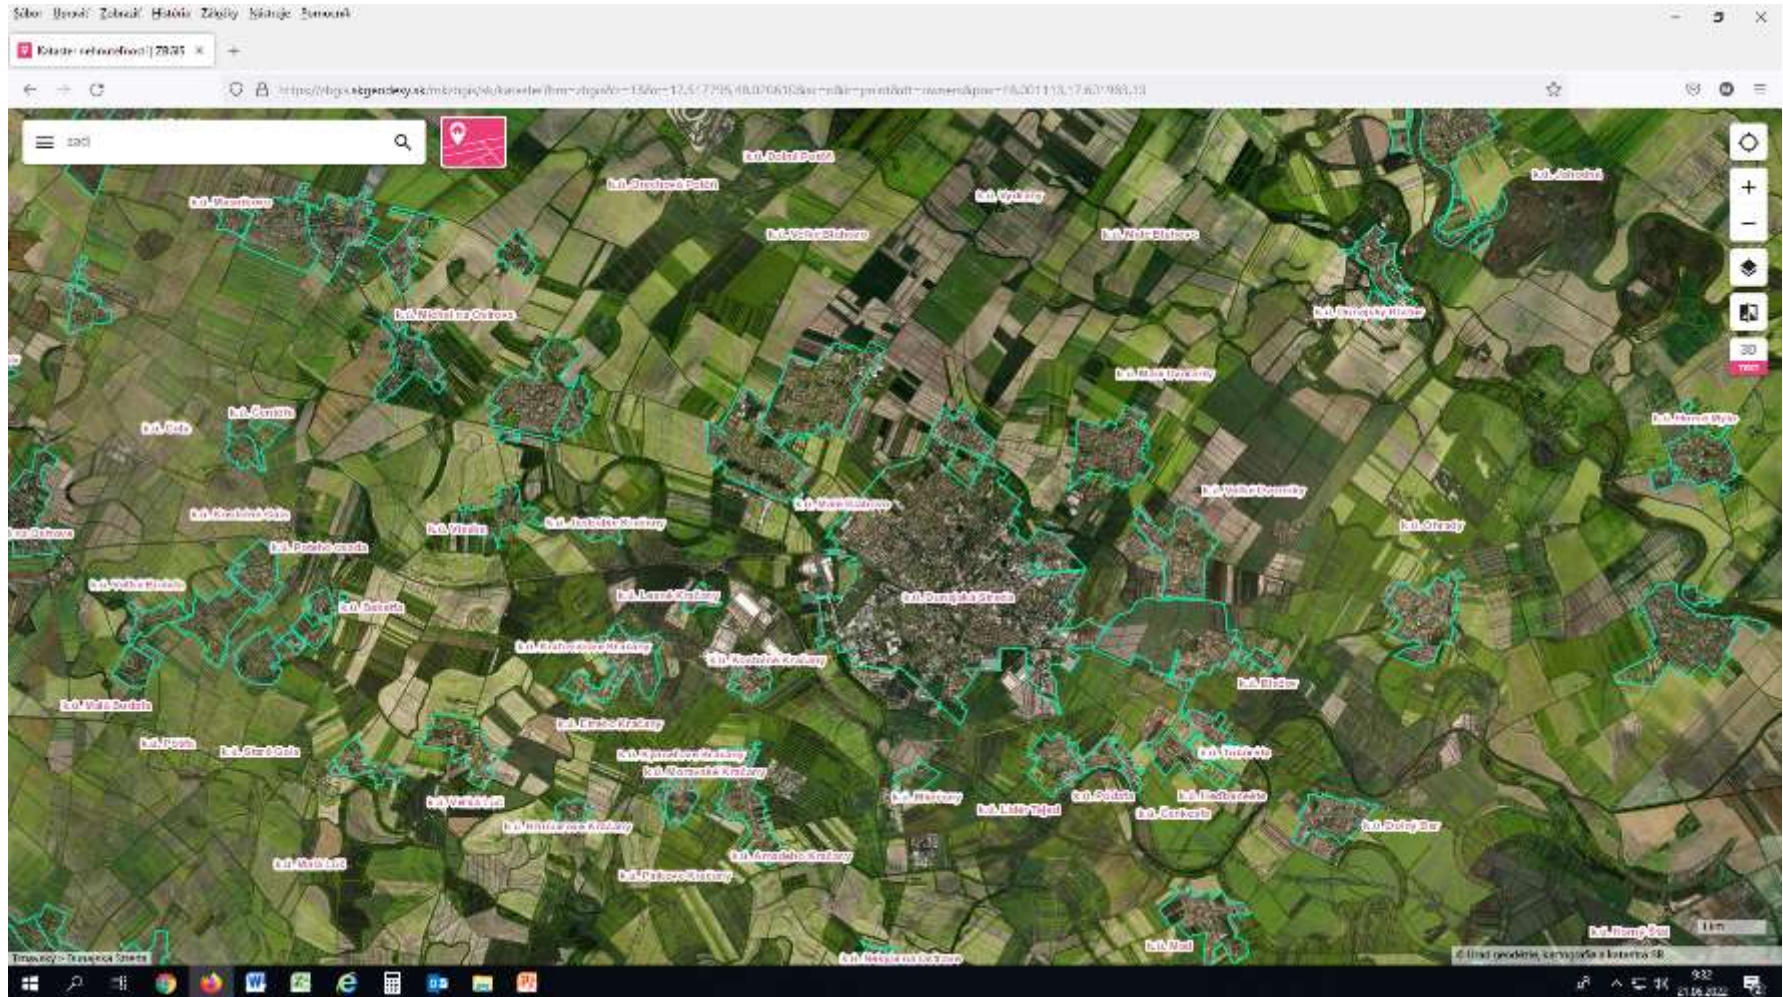

Územný rozvoj na Žitnom ostrove a CHVO Žitný ostrov – najexp. časť okresu

Územný rozvoj na Žitnom ostrove a CHVO Žitný ostrov – 1950 Dunajská Streda a okolie

Územný rozvoj na Žitnom ostrove a CHVO

Žitný ostrov – 2020 Dunajská Streda a okolie

Územný rozvoj na Žitnom ostrove a CHVO

Žitný ostrov – 1950 Dunajská Streda a širšie okolie

Územný rozvoj na Žitnom ostrove a CHVO Žitný ostrov Dunajská Streda a širšie okolie hranice zastavaného územia

Územný rozvoj na Žitnom ostrove a CHVO Žitný ostrov pomer urbaniz. a neurbaniz. plôch

Územný rozvoj na Žitnom ostrove a CHVO

Žitný ostrov – južná časť Dunajská Streda, prehustenie mix. funkcií

Územný rozvoj na Žitnom ostrove a CHVO Žitný ostrov – Dunajská Streda, ukážka územného plánu, prehustenie mix. funkcií