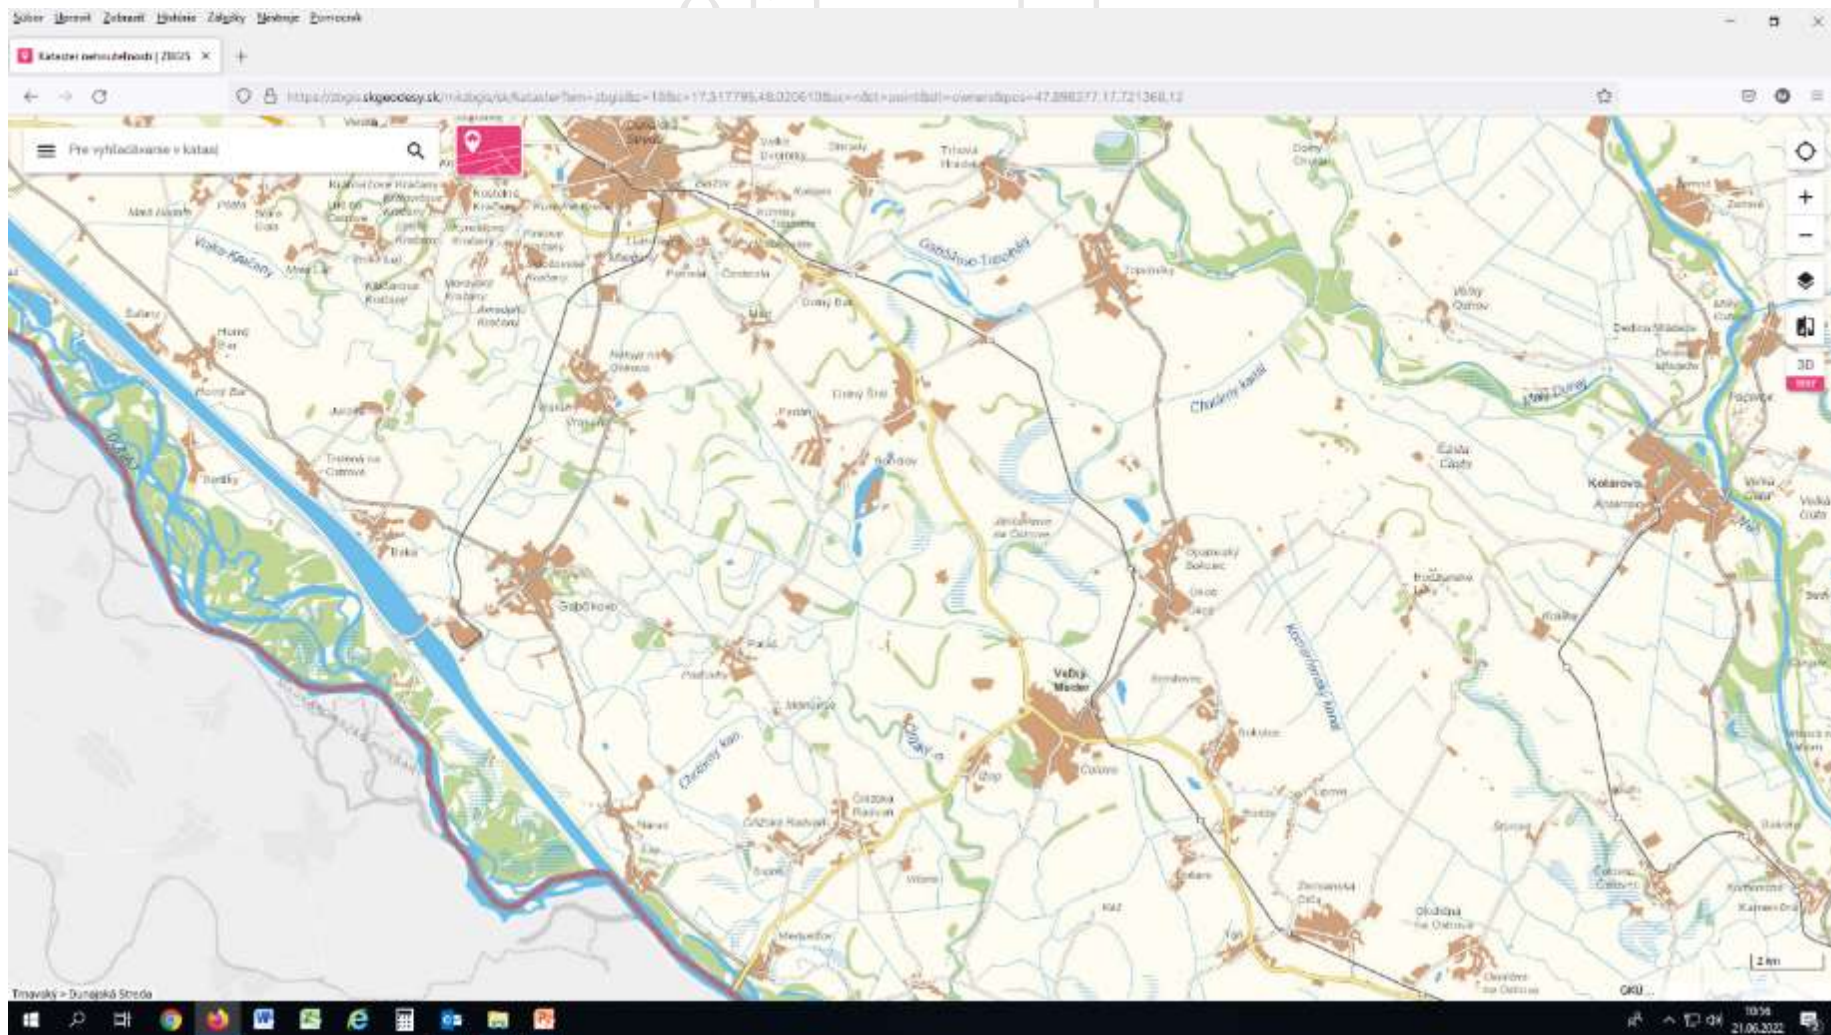

Územný rozvoj na Žitnom ostrove a CHVO Žitný ostrov – menej exponov. časť okresu