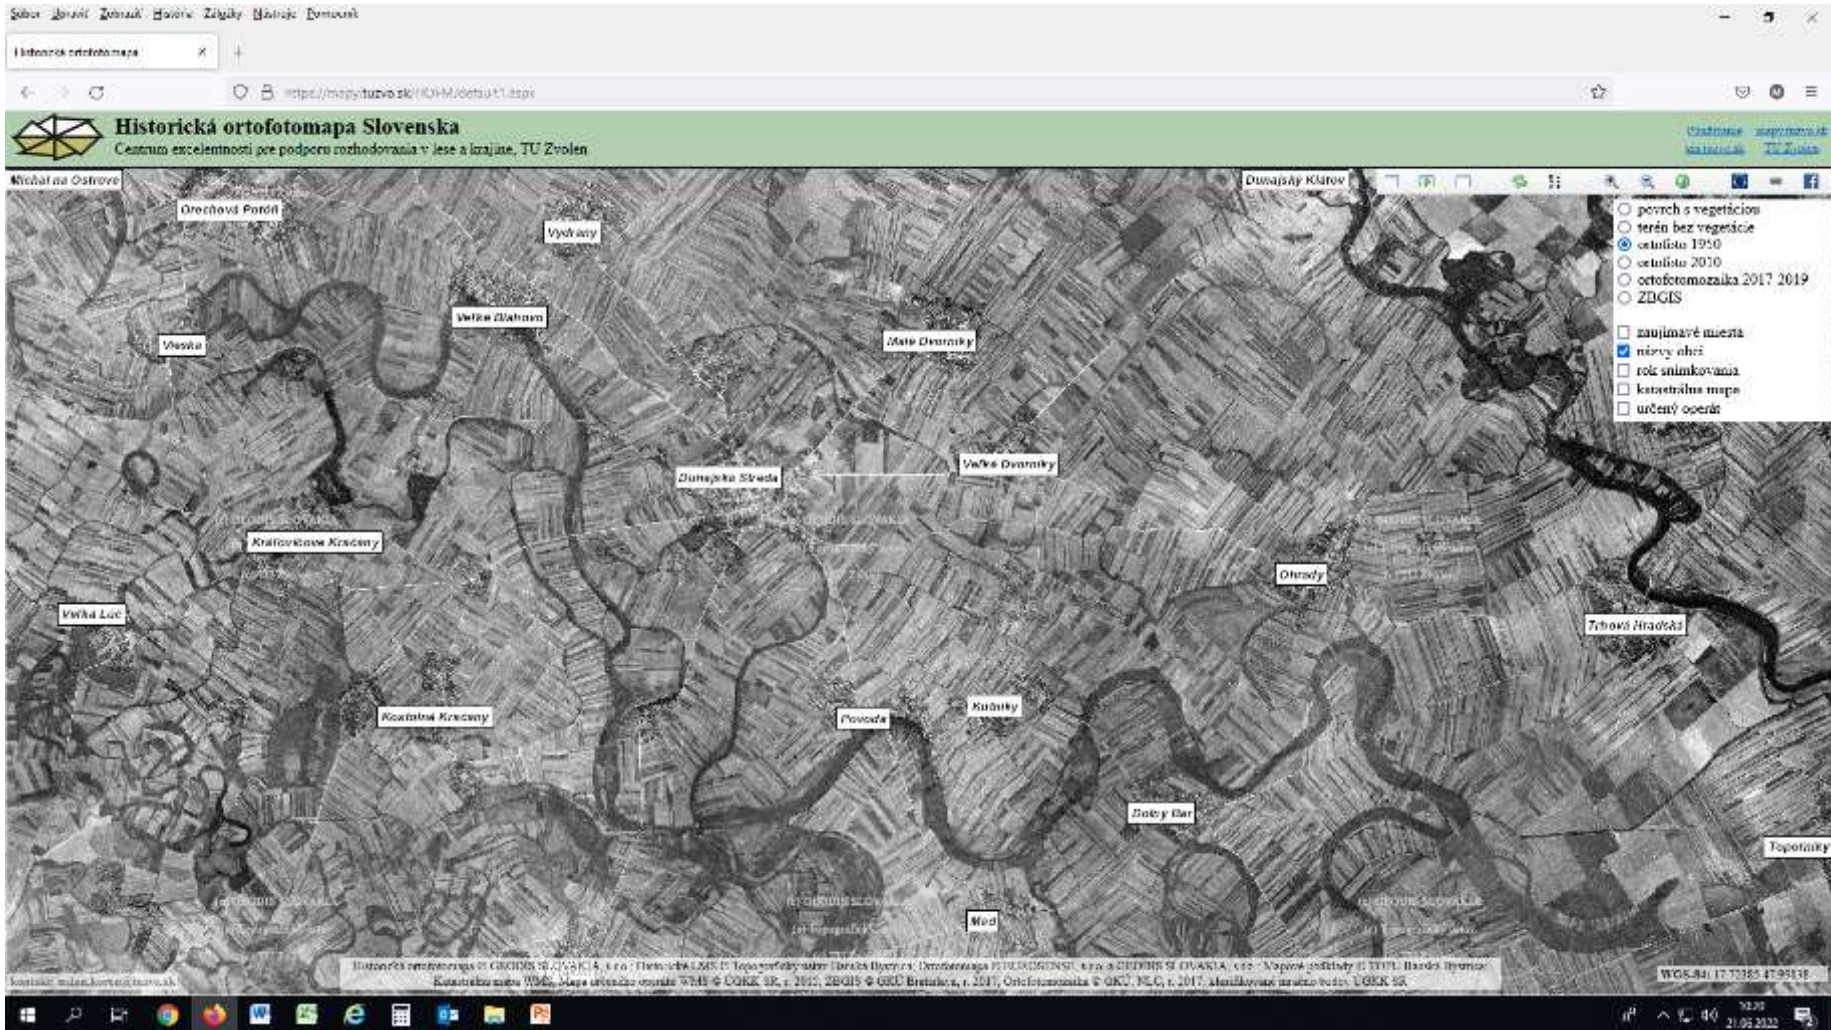

Územný rozvoj na Žitnom ostrove a CHVO Žitný ostrov – najexp. časť okresu

Územný rozvoj na Žitnom ostrove a CHVO Žitný ostrov – 1950 Dunajská Streda a okolie

Územný rozvoj na Žitnom ostrove a CHVO

Žitný ostrov – 2020 Dunajská Streda a okolie

Územný rozvoj na Žitnom ostrove a CHVO

Žitný ostrov – 1950 Dunajská Streda a širšie okolie

Územný rozvoj na Žitnom ostrove a CHVO Žitný ostrov Dunajská Streda a širšie okolie hranice zastavaného územia

Územný rozvoj na Žitnom ostrove a CHVO Žitný ostrov pomer urbaniz. a neurbaniz. plôch