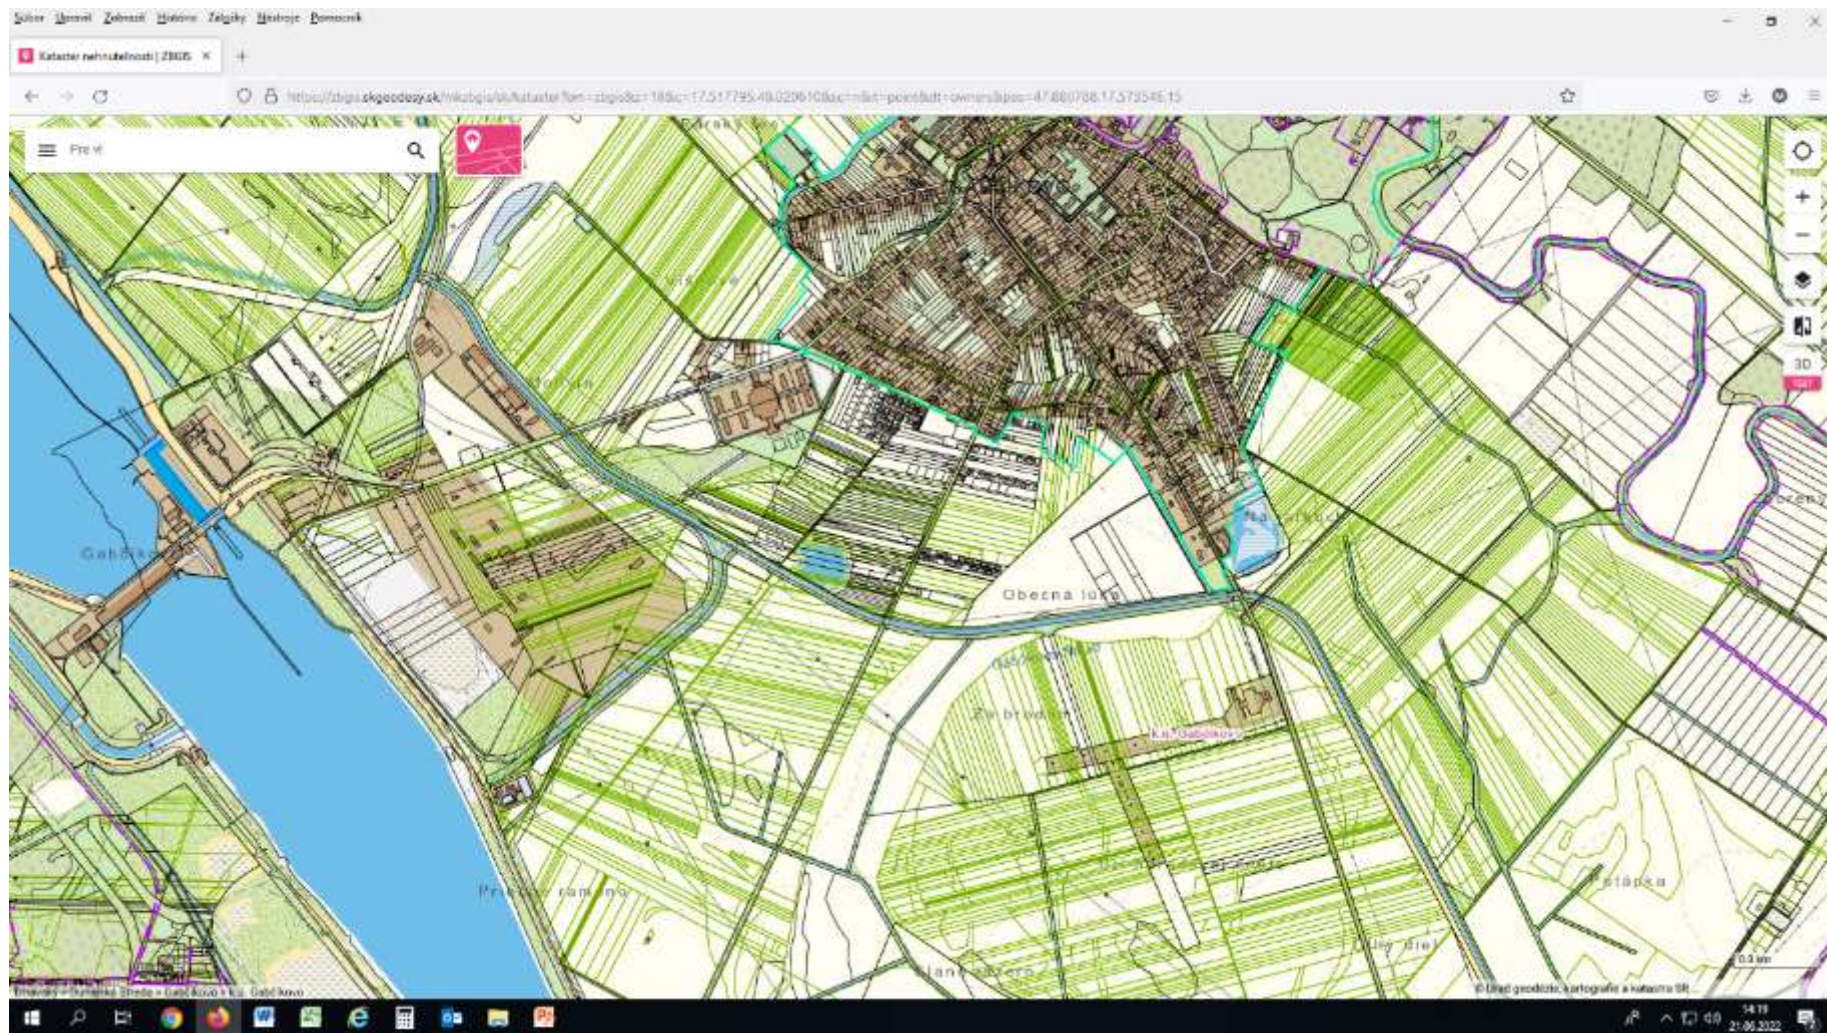

Územný rozvoj na Žitnom ostrove a CHVO Žitný ostrov – menej exponov. časť okresu