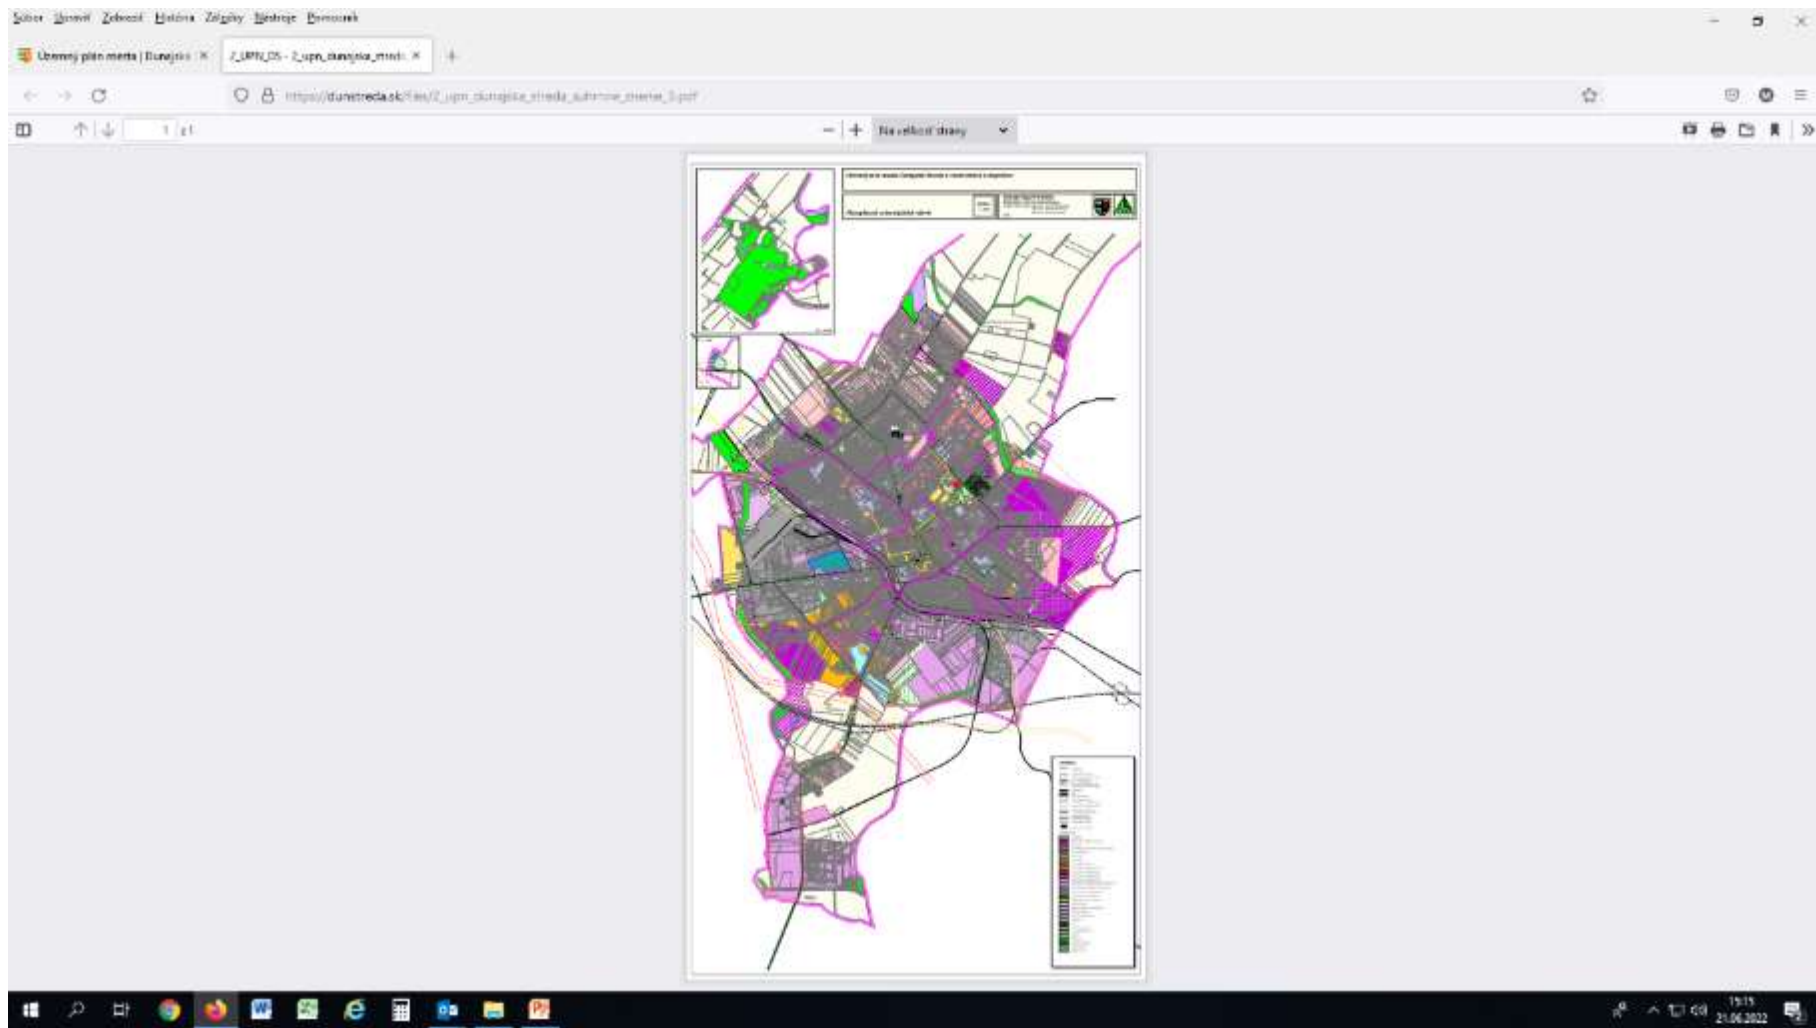

Územný rozvoj na Žitnom ostrove a CHVO

Žitný ostrov – 1950 Dunajská Streda a širšie okolie

Územný rozvoj na Žitnom ostrove a CHVO Žitný ostrov Dunajská Streda a širšie okolie hranice zastavaného územia

Územný rozvoj na Žitnom ostrove a CHVO Žitný ostrov pomer urbaniz. a neurbaniz. plôch

Kanalizácia v obciach okresu Dunajská Streda

Obec	Počet obyvateľov	Vybudovaná kanalizácia v %	Projektová dokument.	Stavebné povolenie
Báč	567	99	N	N
Baka	1096	N	A	A
Baloň	739	N	N	N
NBellova Ves	311	N	N	N
Blahová	358	N	N	N
Blatná na Ostrove	902	100	x	x
Bodíky	246	100	x	x
Boheľov	355	100	x	x
Čakany	640	N	A	A
Čenkovce	1088	100	x	x
Čiližská Radvaň	1170	N	N	N
Dobrohošť	519	100	x	x
Dolný Bar	712	100	x	x

Územný rozvoj na Žitnom ostrove a CHVO

Žitný ostrov – južná časť Dunajská Streda, prehustenie mix. funkcií

Územný rozvoj na Žitnom ostrove a CHVO Žitný ostrov – Dunajská Streda, ukážka územného plánu, prehustenie mix. funkcií