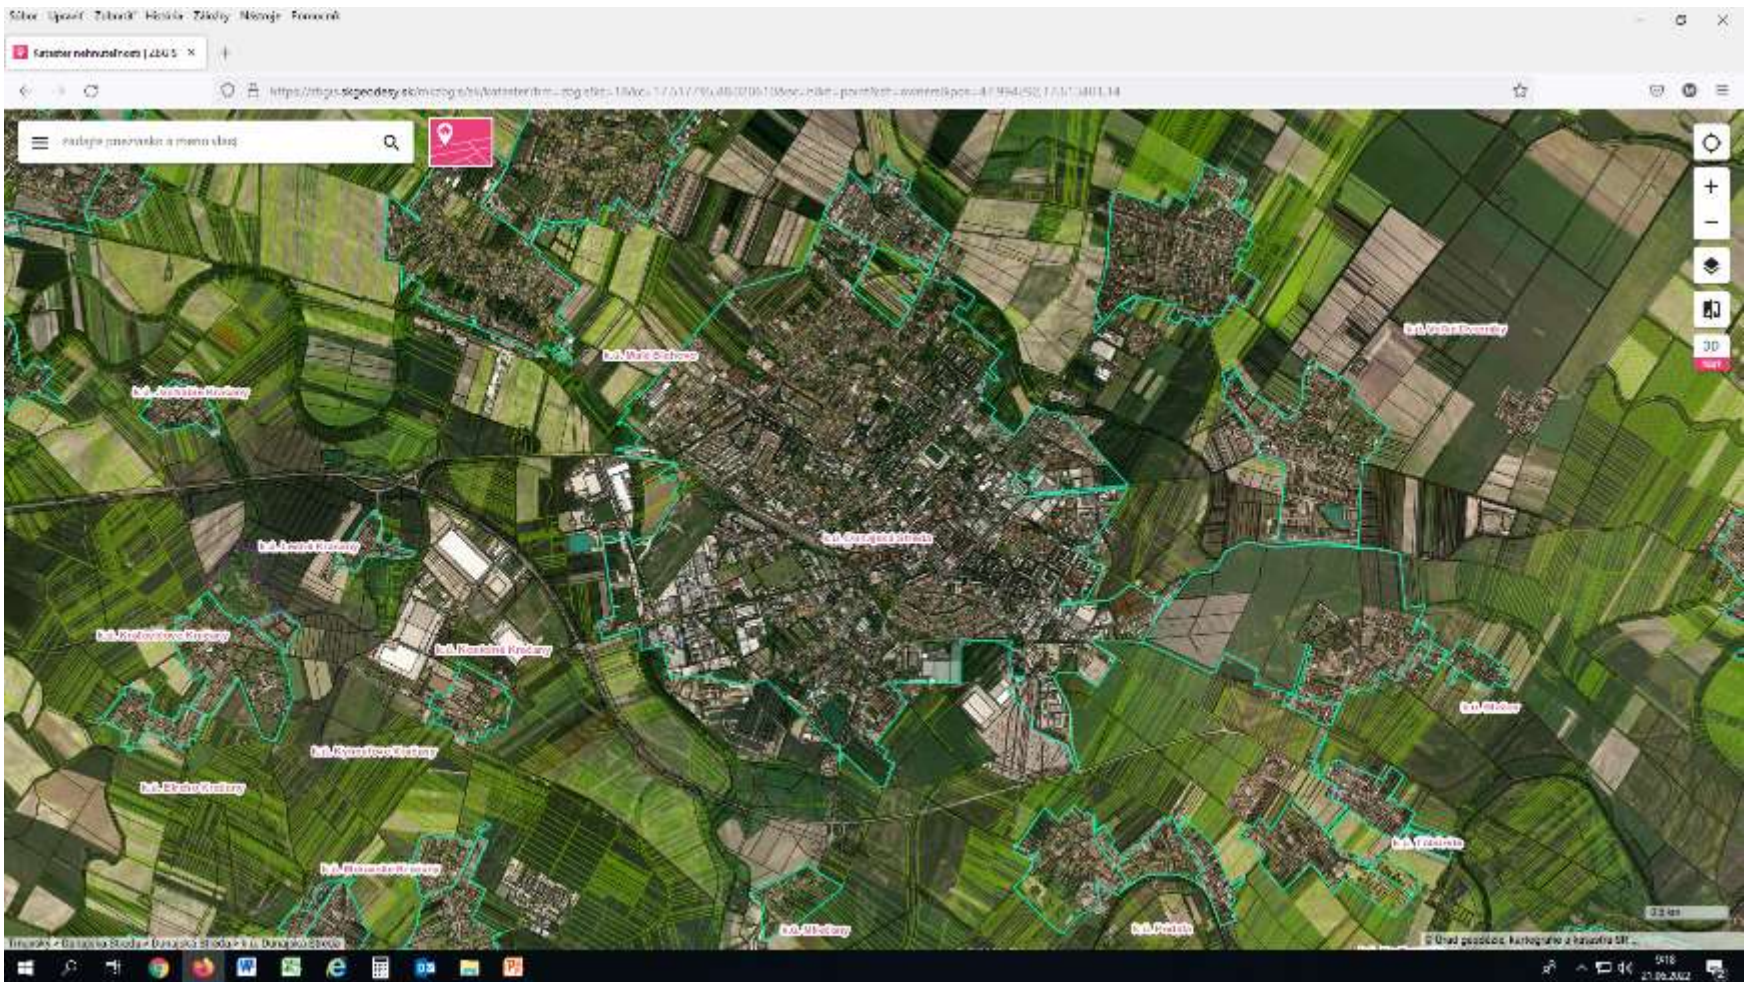

Územný rozvoj na Žitnom ostrove a CHVO Žitný ostrov – najexp. časť okresu

Územný rozvoj na Žitnom ostrove a CHVO Žitný ostrov – 1950 Dunajská Streda a okolie

Územný rozvoj na Žitnom ostrove a CHVO

Žitný ostrov – 2020 Dunajská Streda a okolie

Územný rozvoj na Žitnom ostrove a CHVO

Žitný ostrov – 1950 Dunajská Streda a širšie okolie

Územný rozvoj na Žitnom ostrove a CHVO Žitný ostrov Dunajská Streda a širšie okolie hranice zastavaného územia

Územný rozvoj na Žitnom ostrove a CHVO Žitný ostrov pomer urbaniz. a neurbaniz. plôch

Územný rozvoj na Žitnom ostrove a CHVO

Žitný ostrov – južná časť Dunajská Streda, prehustenie mix. funkcií

Územný rozvoj na Žitnom ostrove a CHVO Žitný ostrov – Dunajská Streda, ukážka územného plánu, prehustenie mix. funkcií