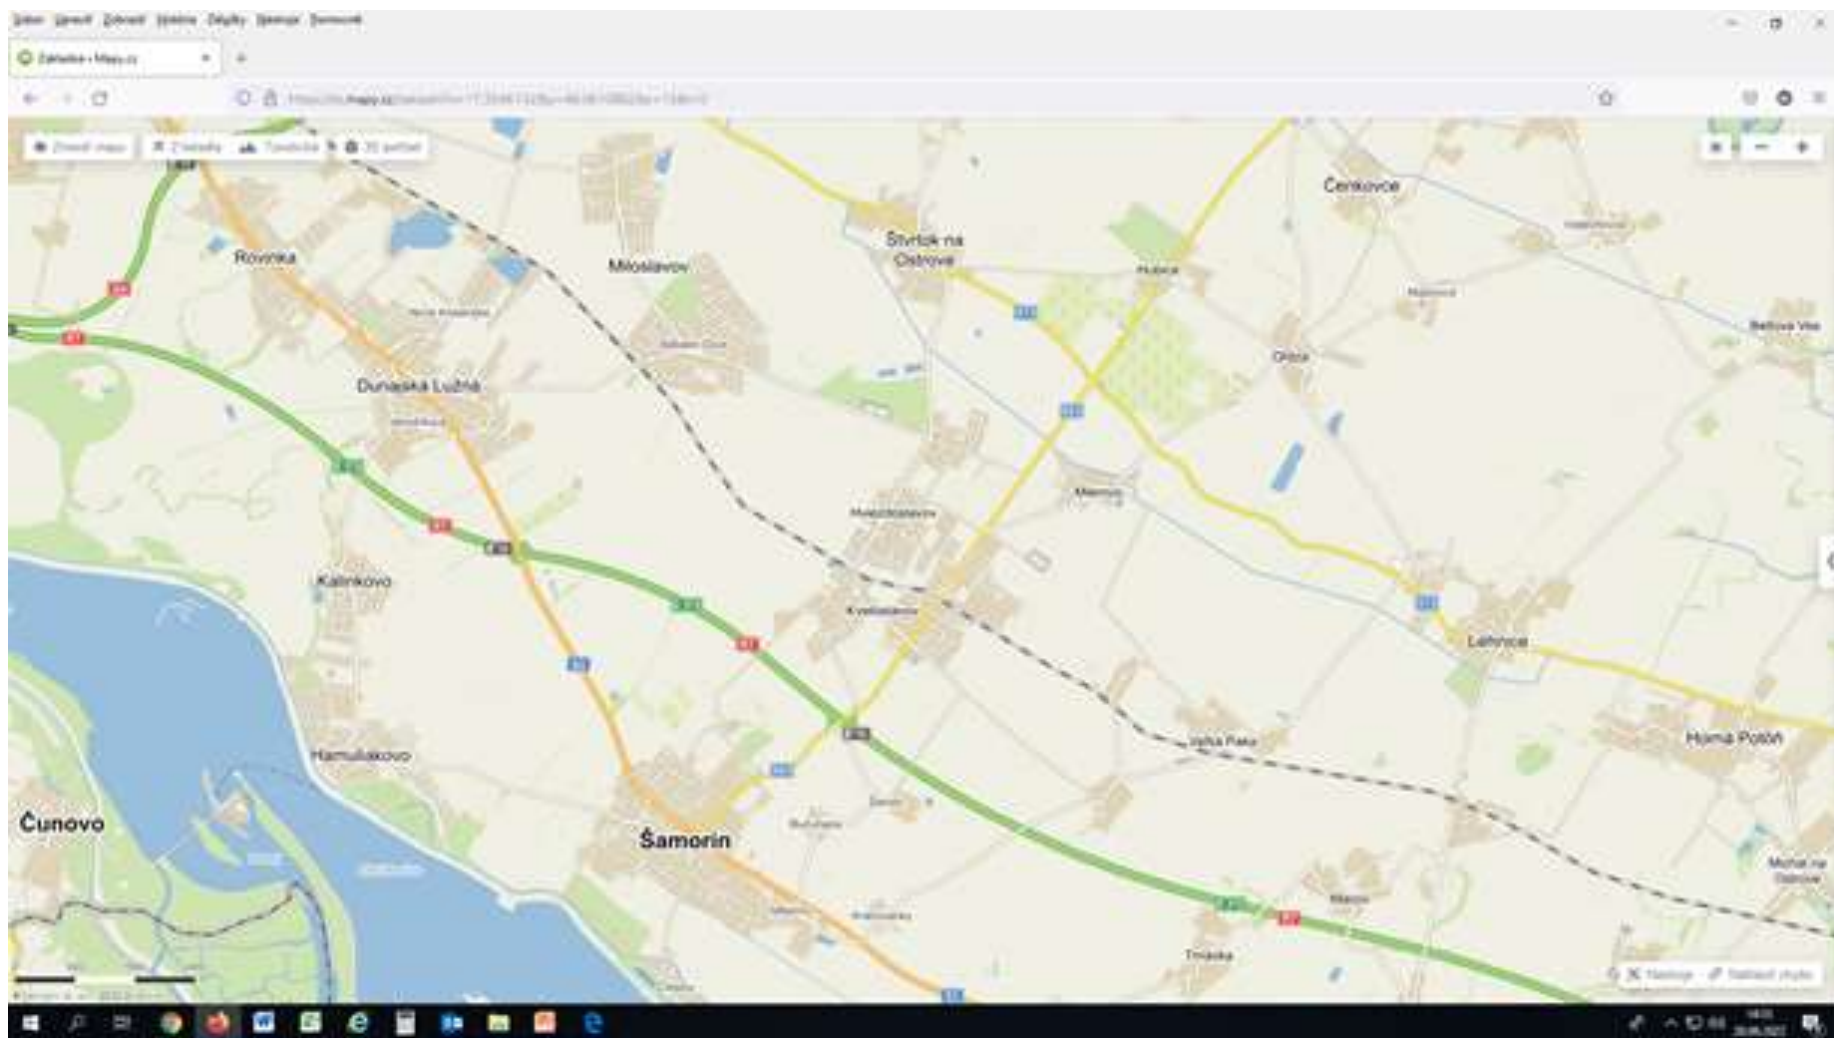

Územný rozvoj na Žitnom ostrove a CHVO Žitný ostrov – najexponov. časť okresu