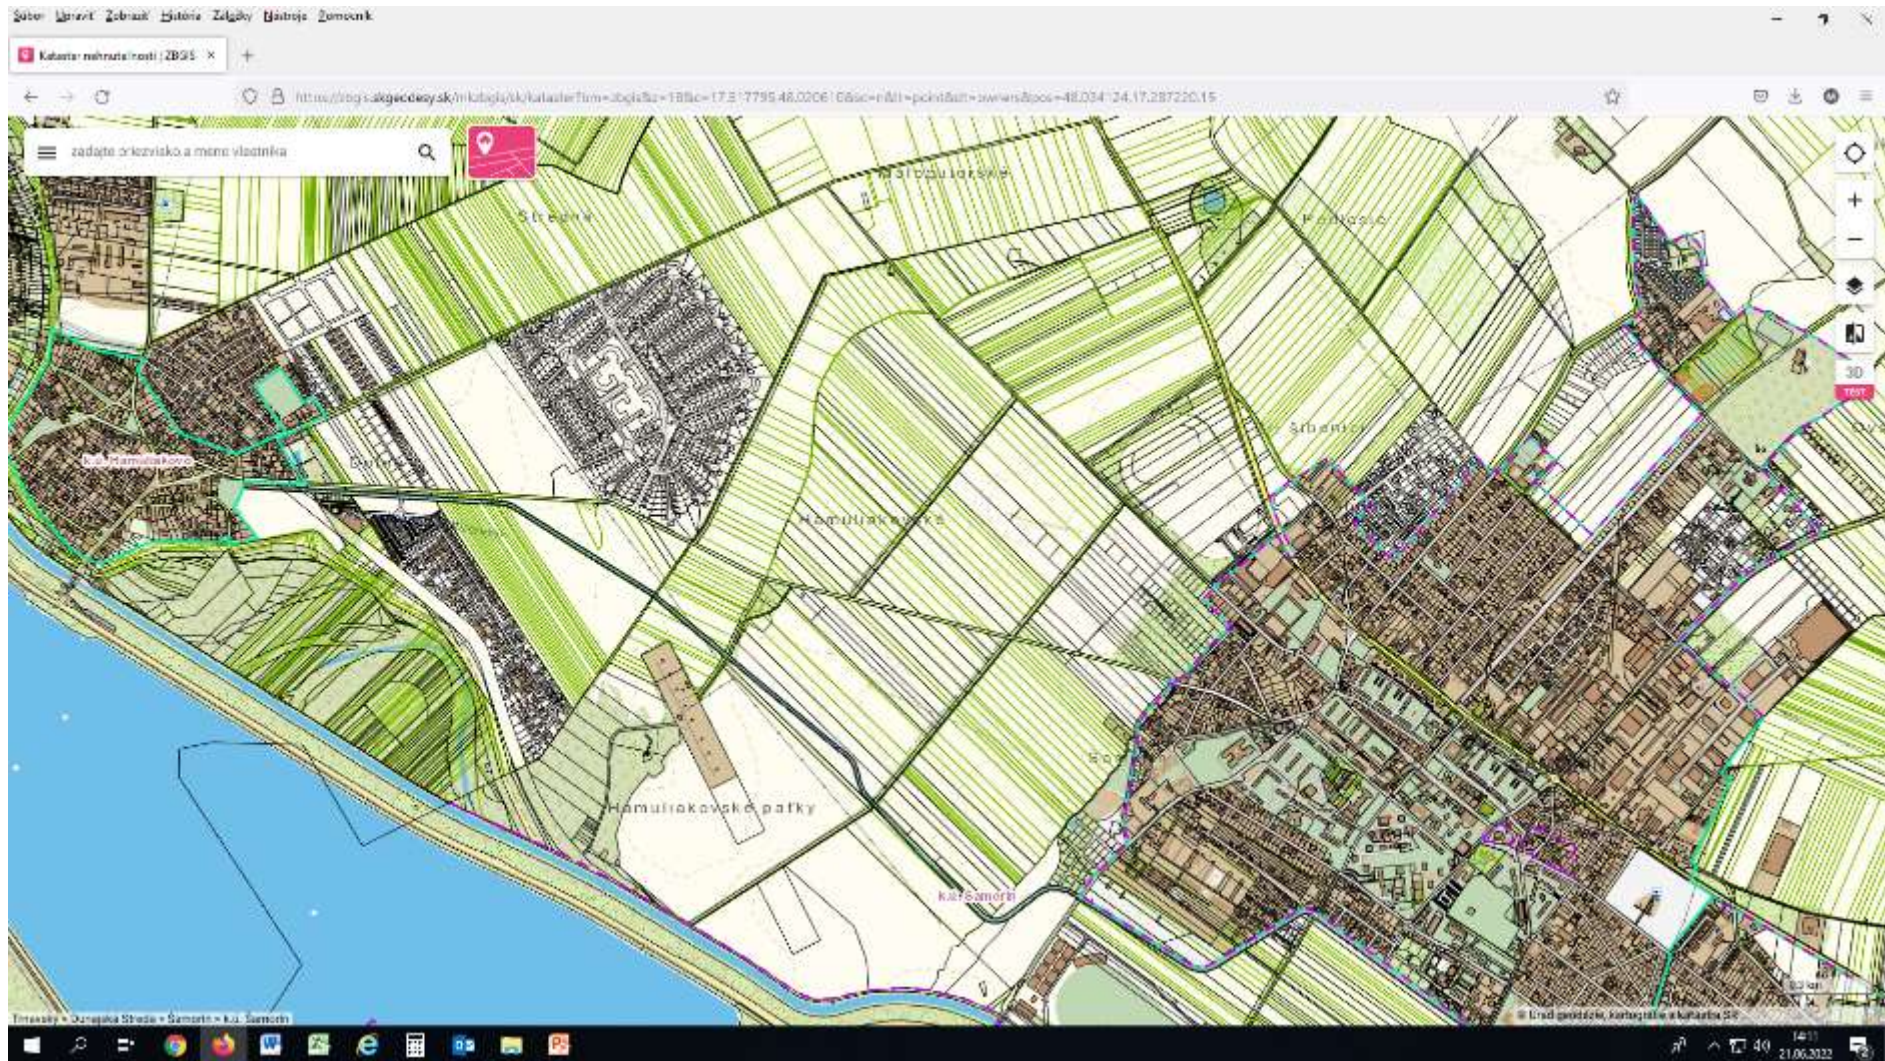

Územný rozvoj na Žitnom ostrove a CHVO Žitný ostrov – najexp. časť okresu

Územný rozvoj na Žitnom ostrove a CHVO Žitný ostrov – 1950 Dunajská Streda a okolie

Územný rozvoj na Žitnom ostrove a CHVO

Žitný ostrov – 2020 Dunajská Streda a okolie

Územný rozvoj na Žitnom ostrove a CHVO

Žitný ostrov – 1950 Dunajská Streda a širšie okolie

Územný rozvoj na Žitnom ostrove a CHVO Žitný ostrov Dunajská Streda a širšie okolie hranice zastavaného územia

Územný rozvoj na Žitnom ostrove a CHVO Žitný ostrov pomer urbaniz. a neurbaniz. plôch