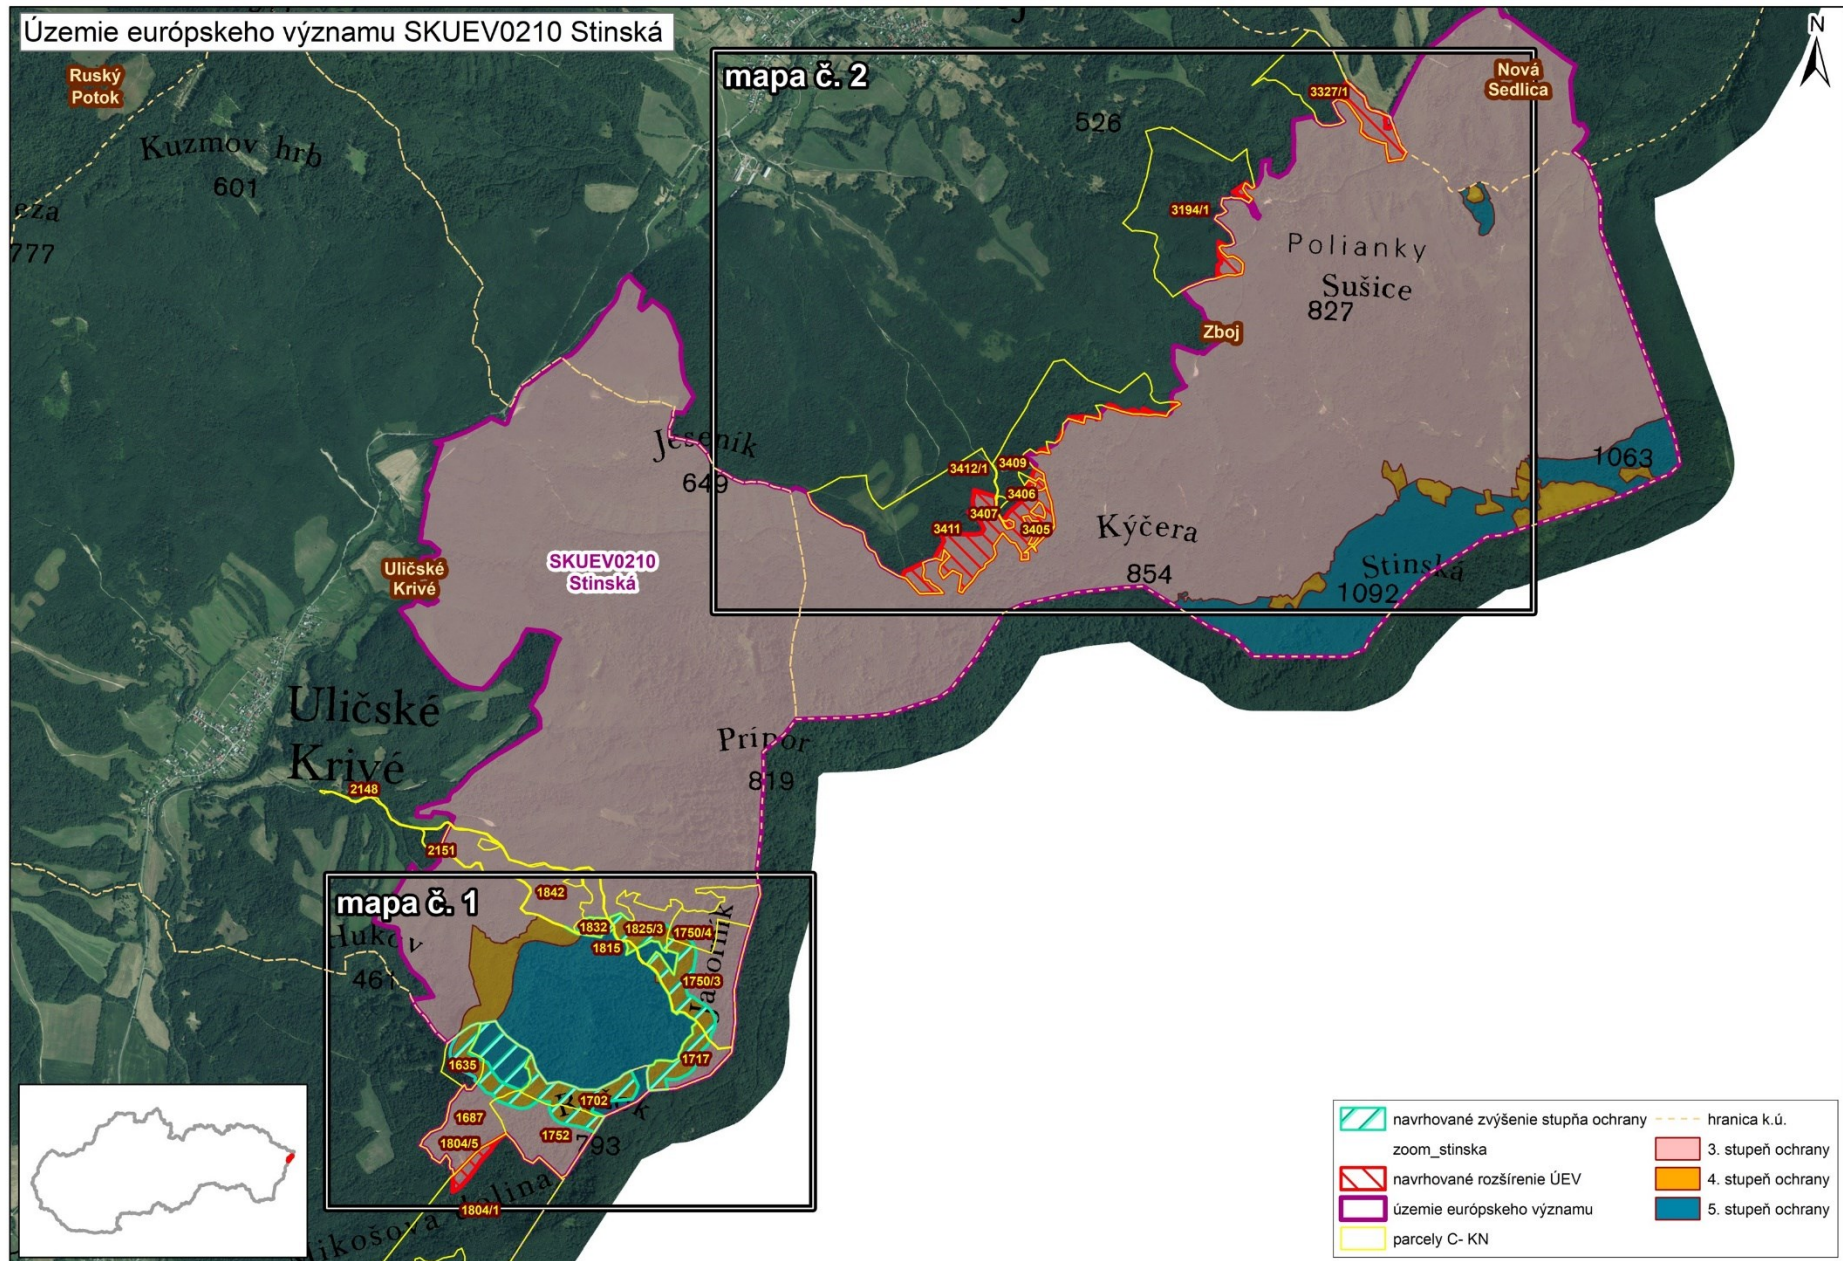

Mapa s vyznačením vybraných parciel podľa registra „C“ katastra nehnuteľností, ktoré majú byť zaradené v rámci SKUEV0210 Stinská do národného zoznamu území európskeho významu alebo na ktorých sa navrhuje zmena stupňa ochrany

Mapa č. 1 s bližším vyznačením vybraných parciel podľa registra „C“ katastra nehnuteľností, ktoré celé alebo časťou majú byť zaradené do lokality SKUEV0210 Stinská alebo na ktorých sa navrhuje zmena stupňa ochrany

Mapa č. 2 s bližším vyznačením vybraných parciel podľa registra „C“ katastra nehnuteľností, ktoré celé alebo časťou majú byť zaradené do lokality SKUEV0210 Stinská