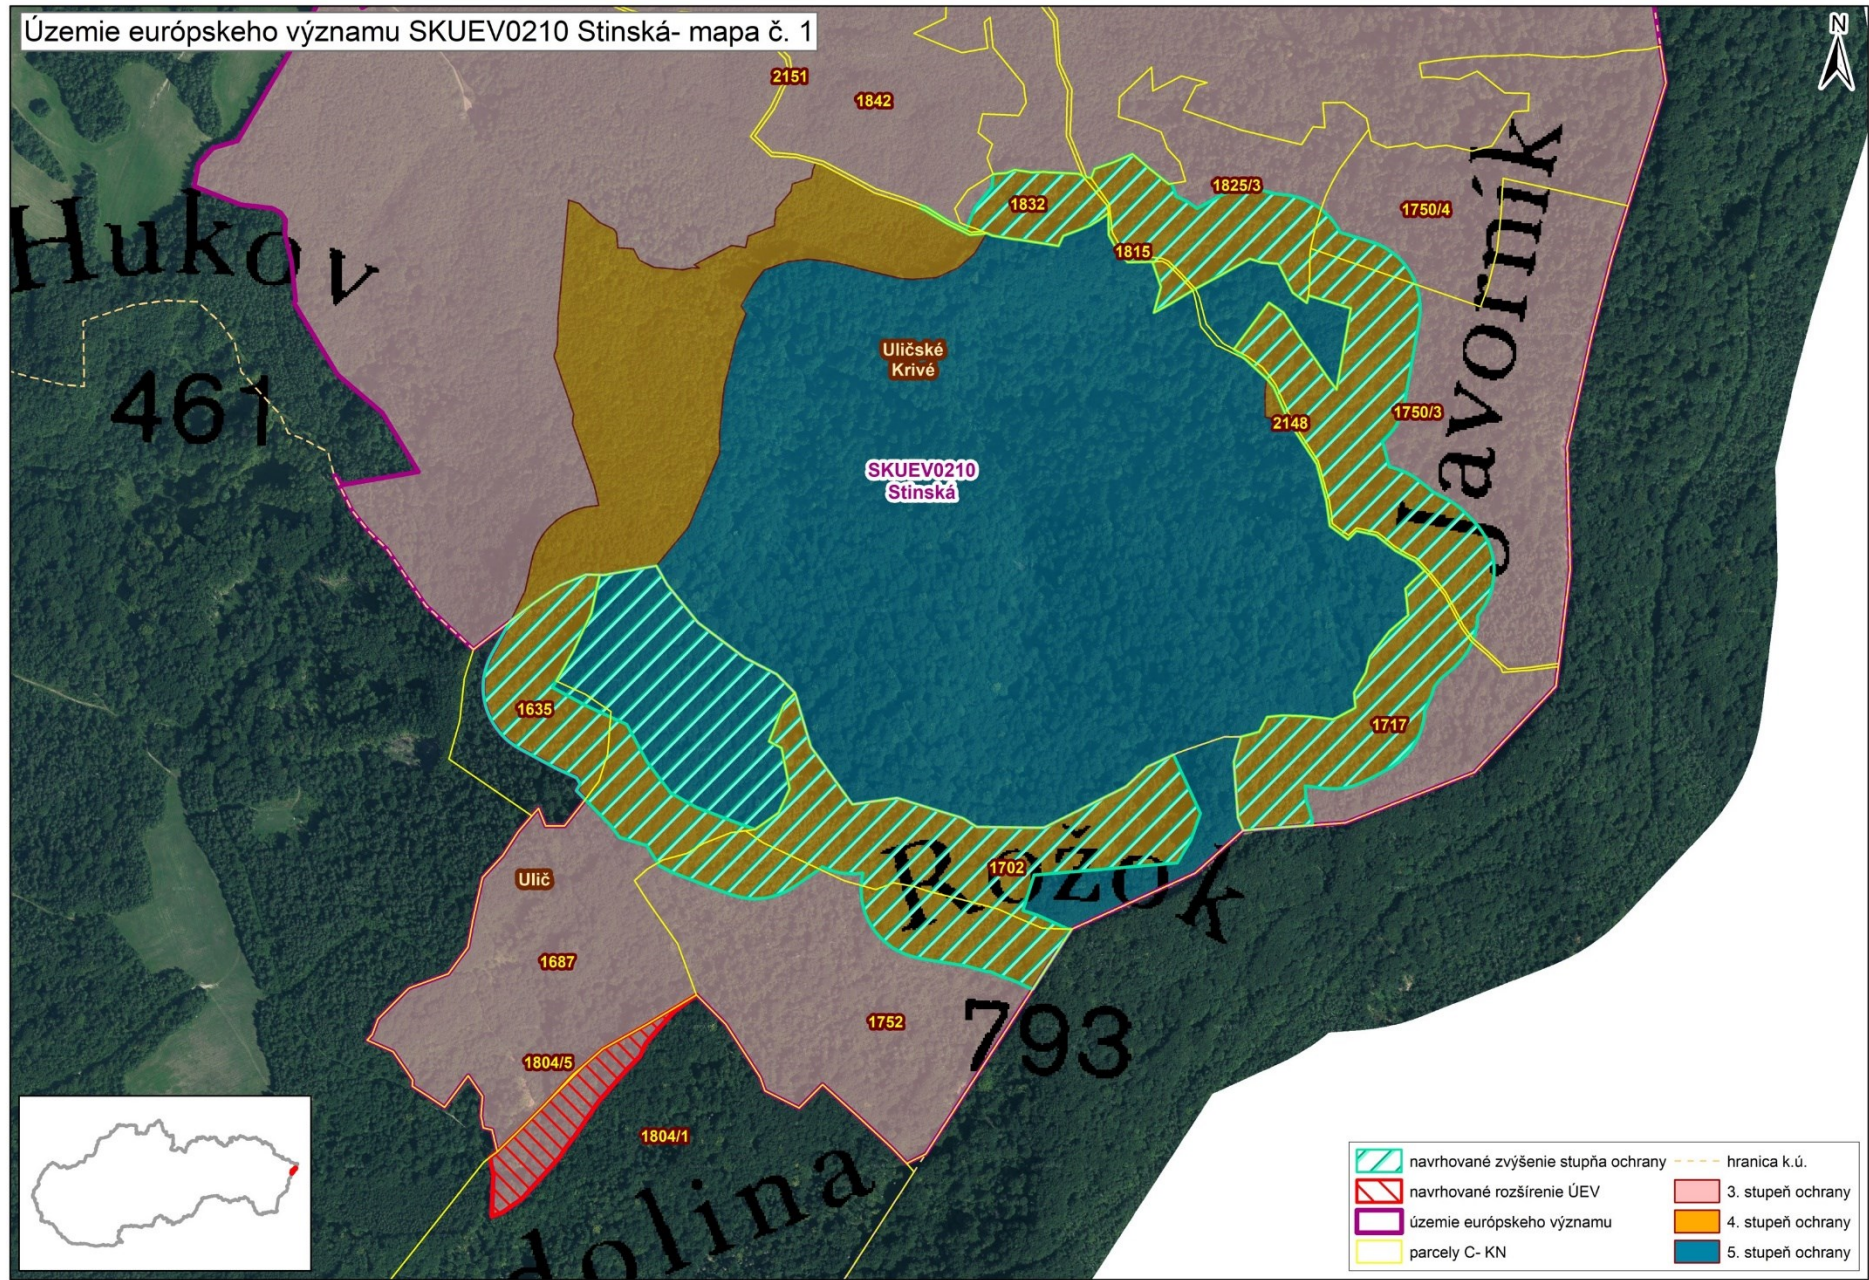

Mapa s vyznačením vybraných parciel podľa registra „C“ katastra nehnuteľností, ktoré majú byť zaradené v rámci SKUEV0210 Stinská do národného zoznamu území európskeho významu alebo na ktorých sa navrhuje zmena stupňa ochrany

Mapa č. 1 s bližším vyznačením vybraných parciel podľa registra „C“ katastra nehnuteľností, ktoré celé alebo časťou majú byť zaradené do lokality SKUEV0210 Stinská alebo na ktorých sa navrhuje zmena stupňa ochrany

Mapa č. 2 s bližším vyznačením vybraných parciel podľa registra „C“ katastra nehnuteľností, ktoré celé alebo časťou majú byť zaradené do lokality SKUEV0210 Stinská