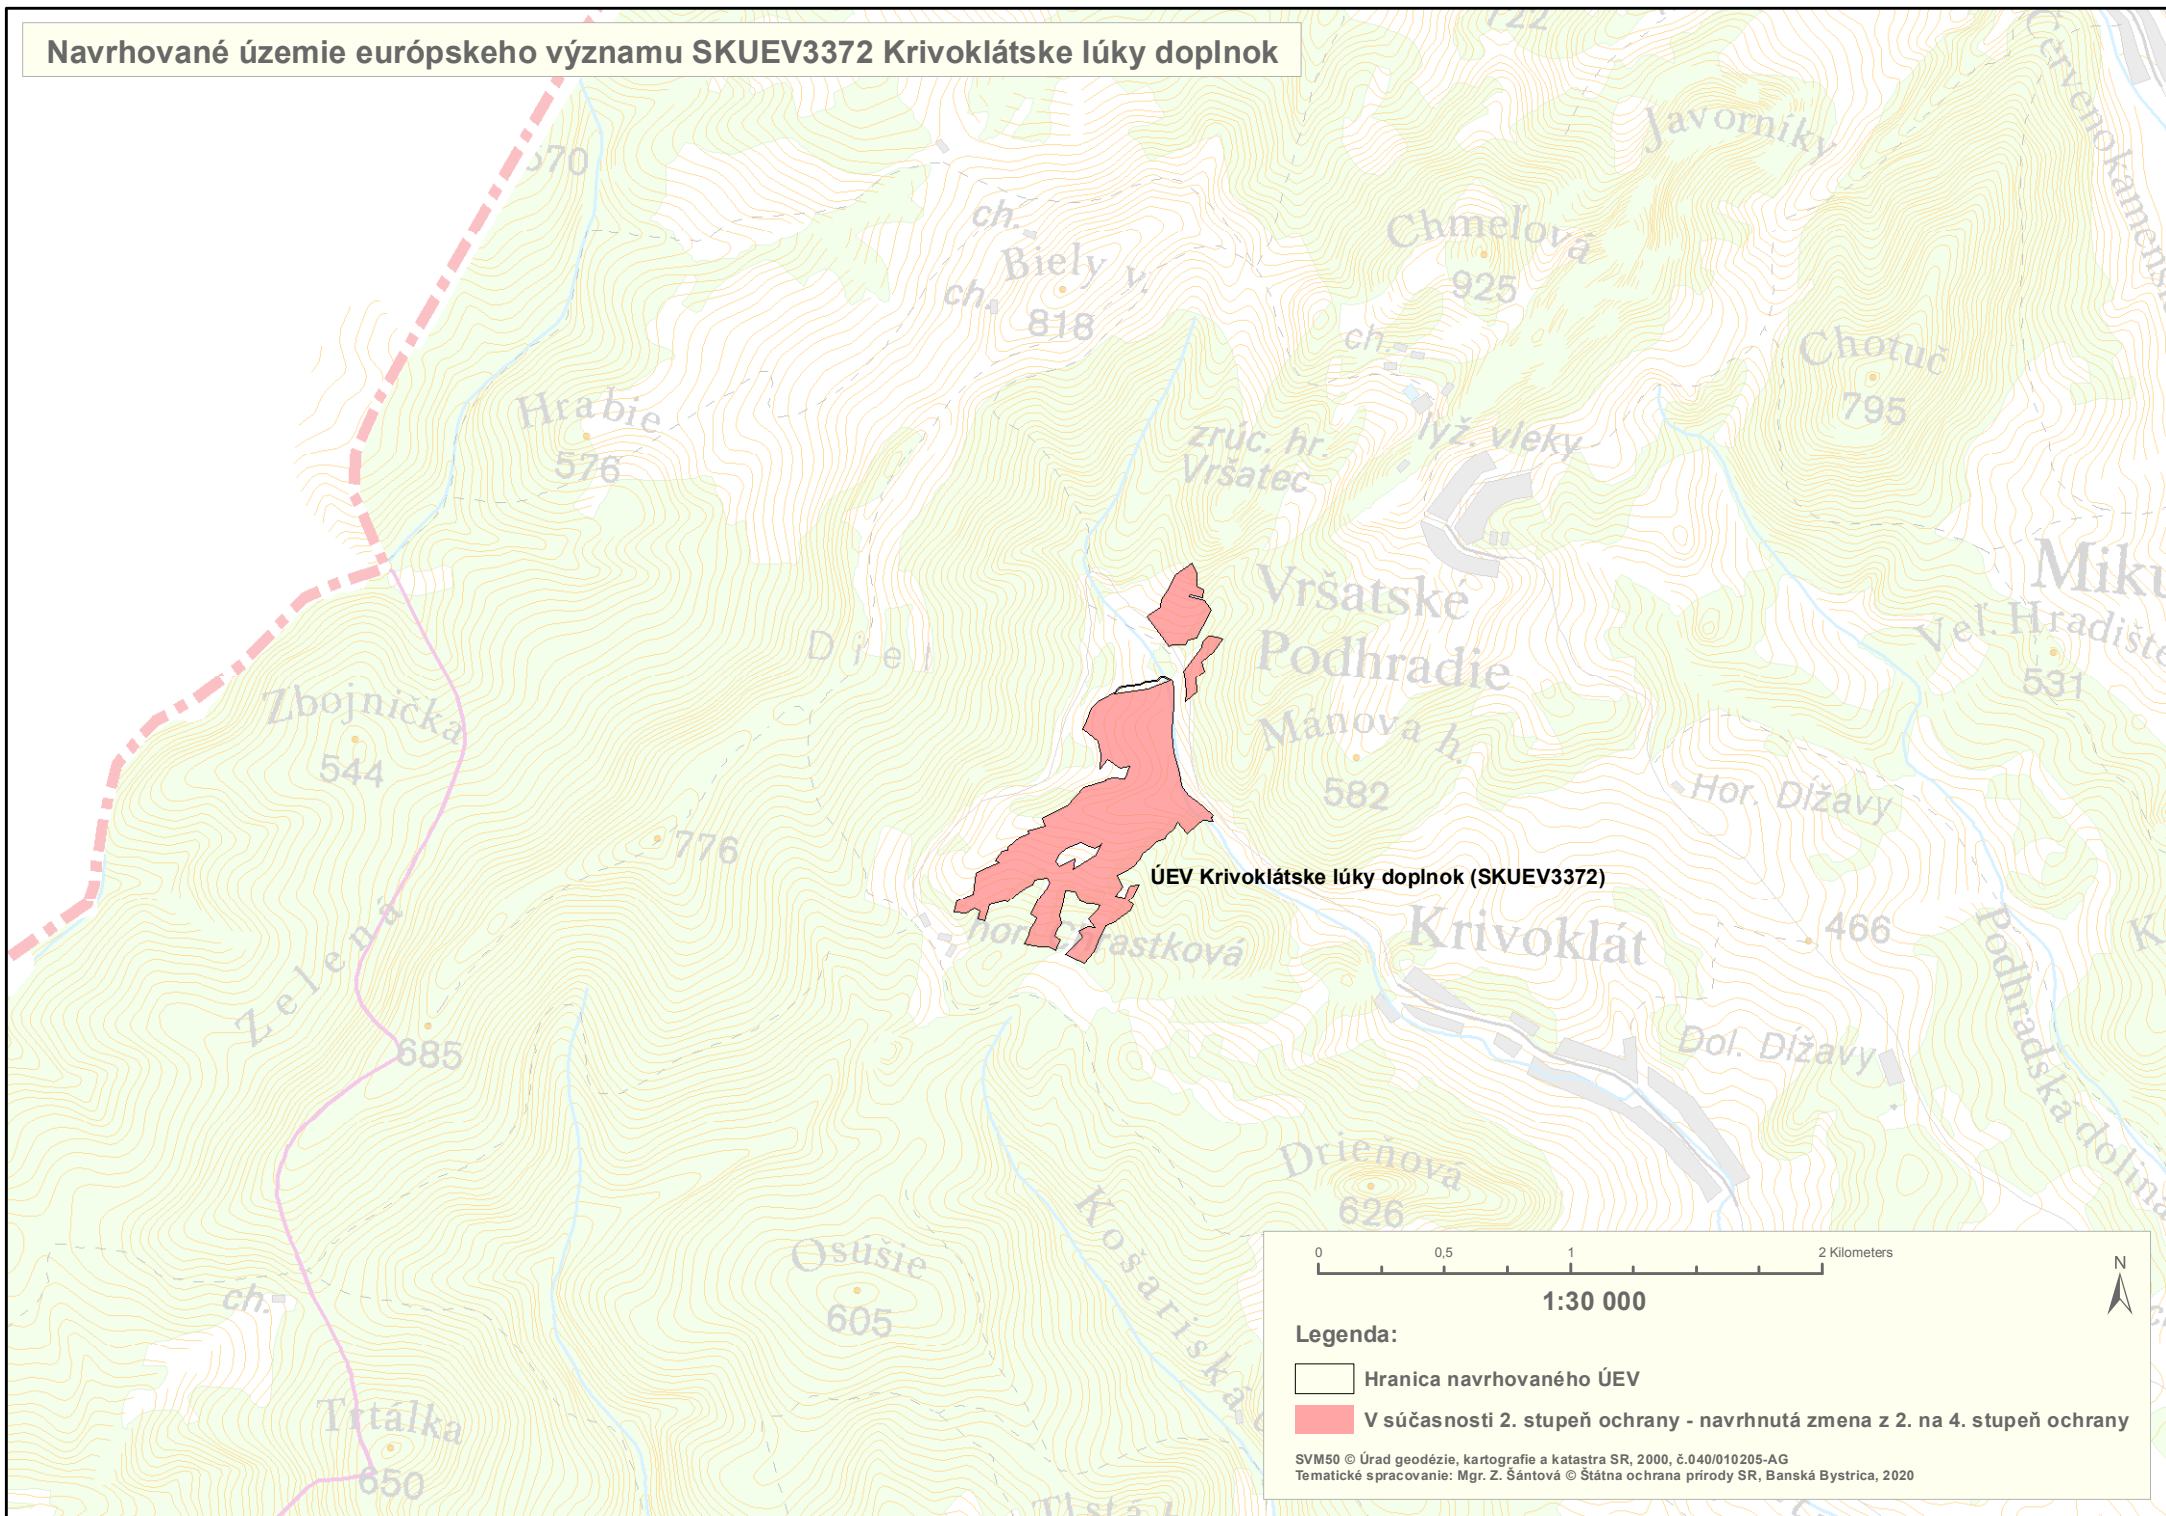

Navrhované územie európskeho významu SKUEV3372 Krivoklátske lúky doplnok

ÚEV Krivoklátske lúky doplnok (SKUEV3372)

- Legenda:
- Hranica navrhovaného ÚEV
  - V súčasnosti 2. stupeň ochrany - navrhnutá zmena z 2. na 4. stupeň ochrany

SVM50 © Úrad geodézie, kartografie a katastra SR, 2000, ž.040/010205-AG  
Tematické spracovanie: Mgr. Z. Šántová © Štátna ochrana prírody SR, Banská Bystrica, 2020