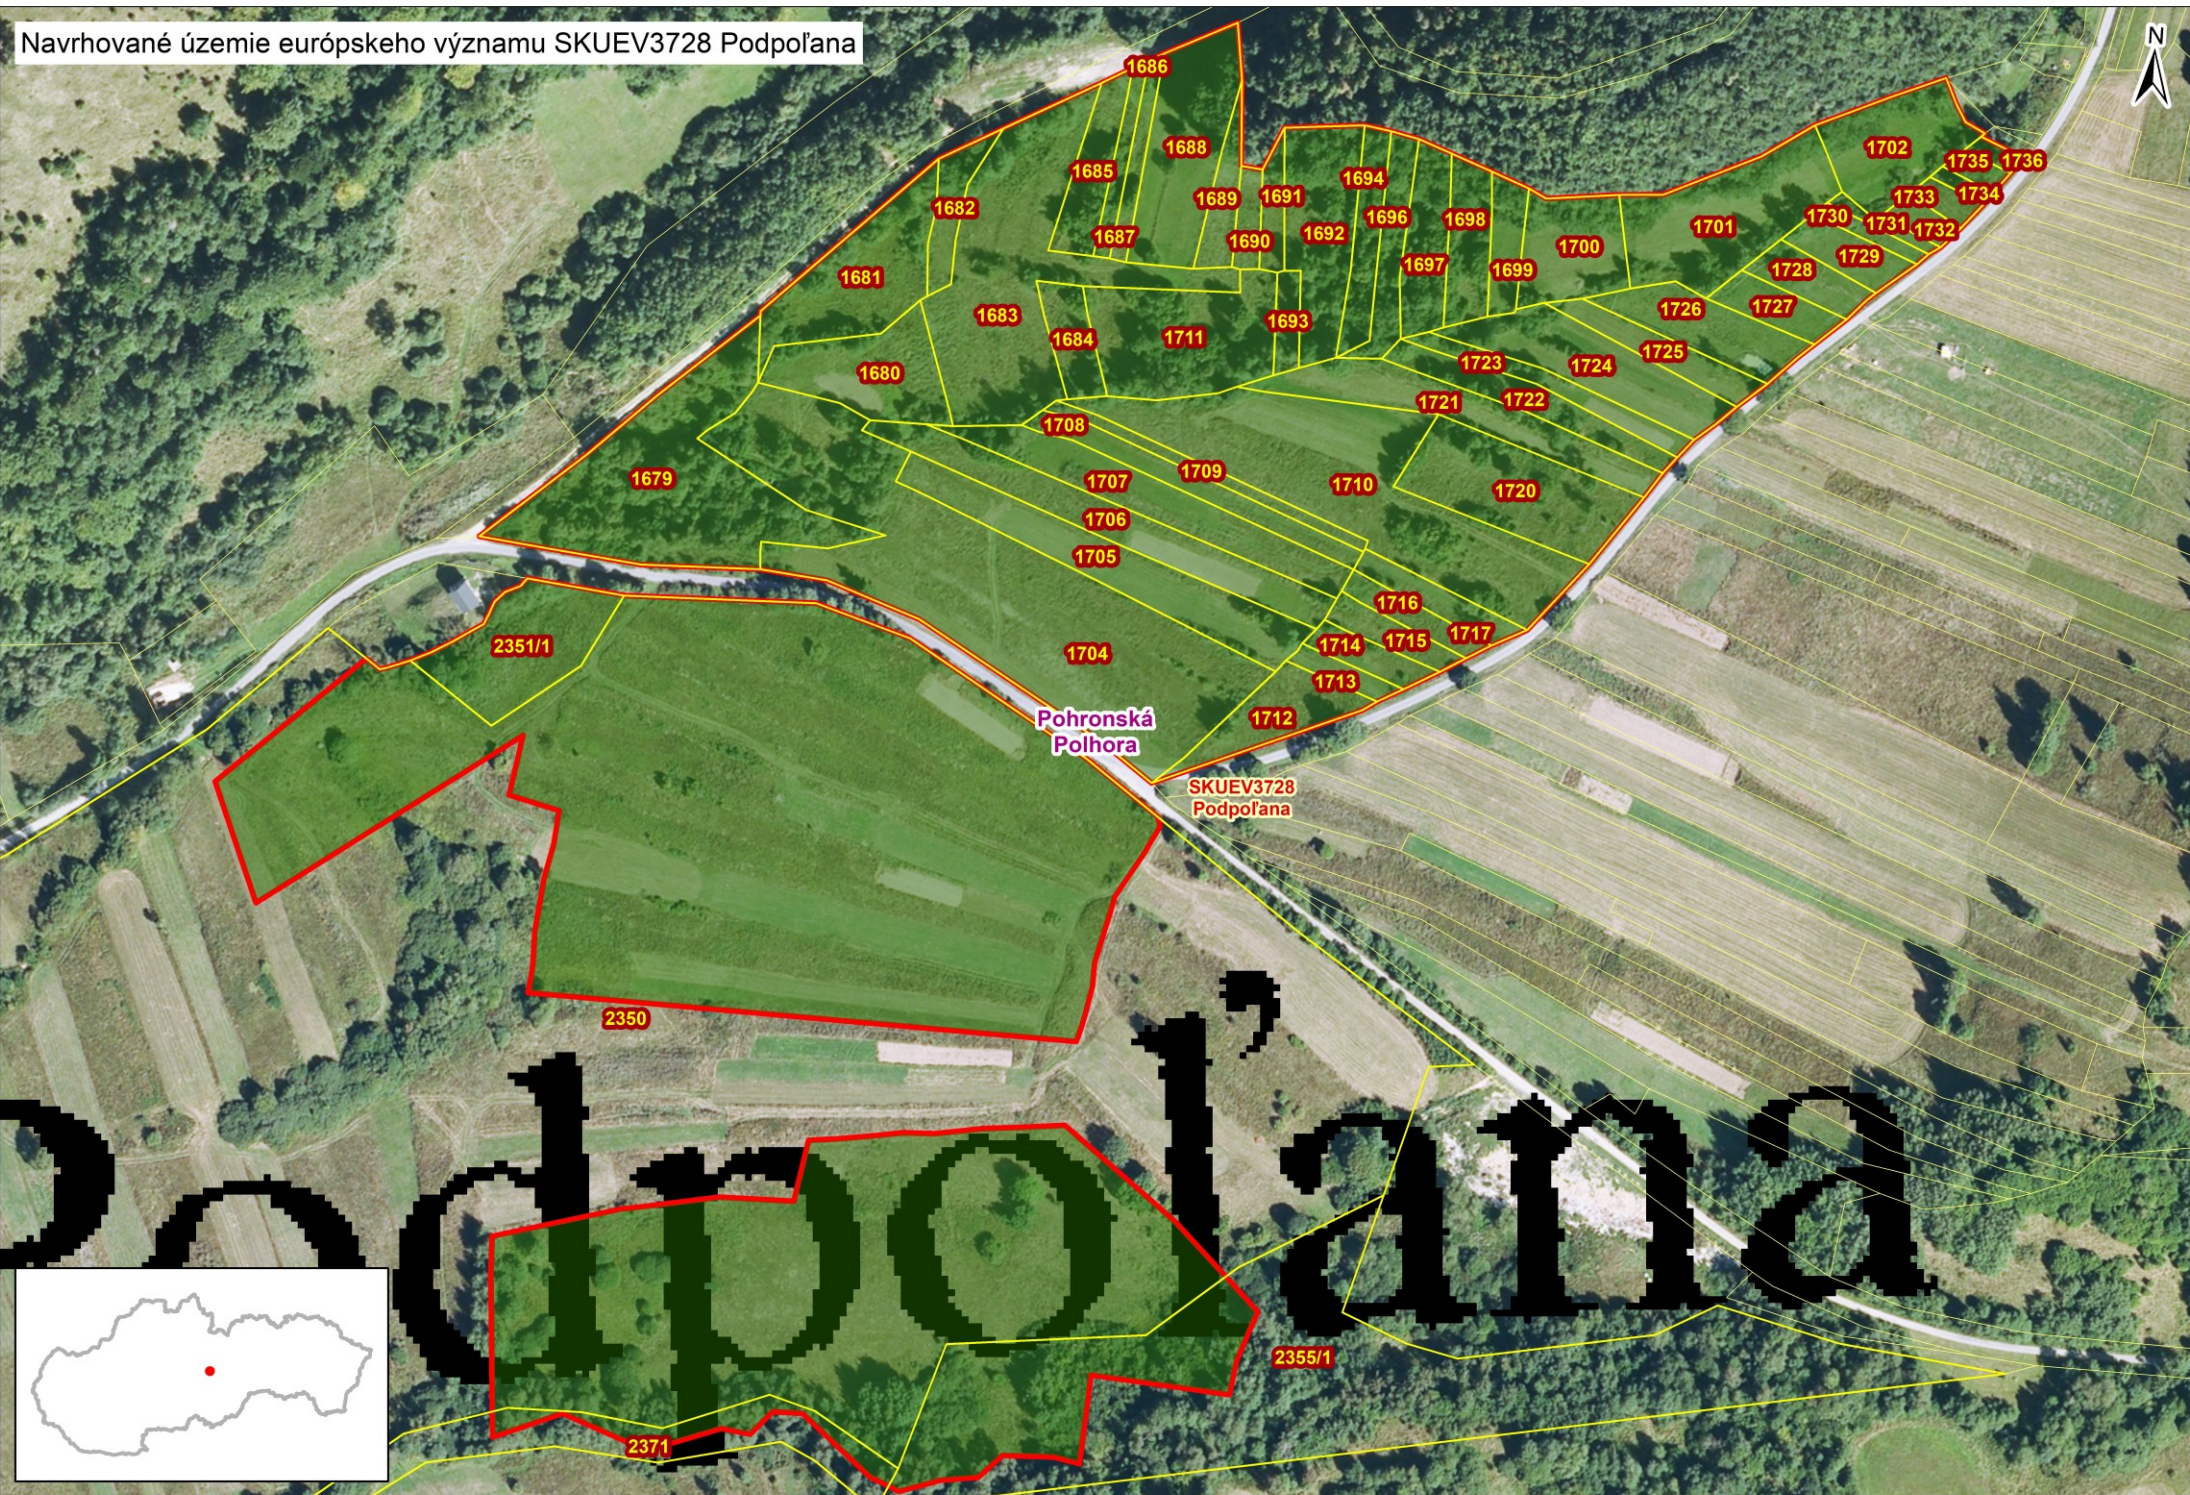

Navrhované územie európskeho významu SKUEV3728 Podpoľana

- parcely registra C
- navrhované ÚEV
- v súčasnosti 2. stupeň ochrany- bez zmeny
- hranica k.ú.