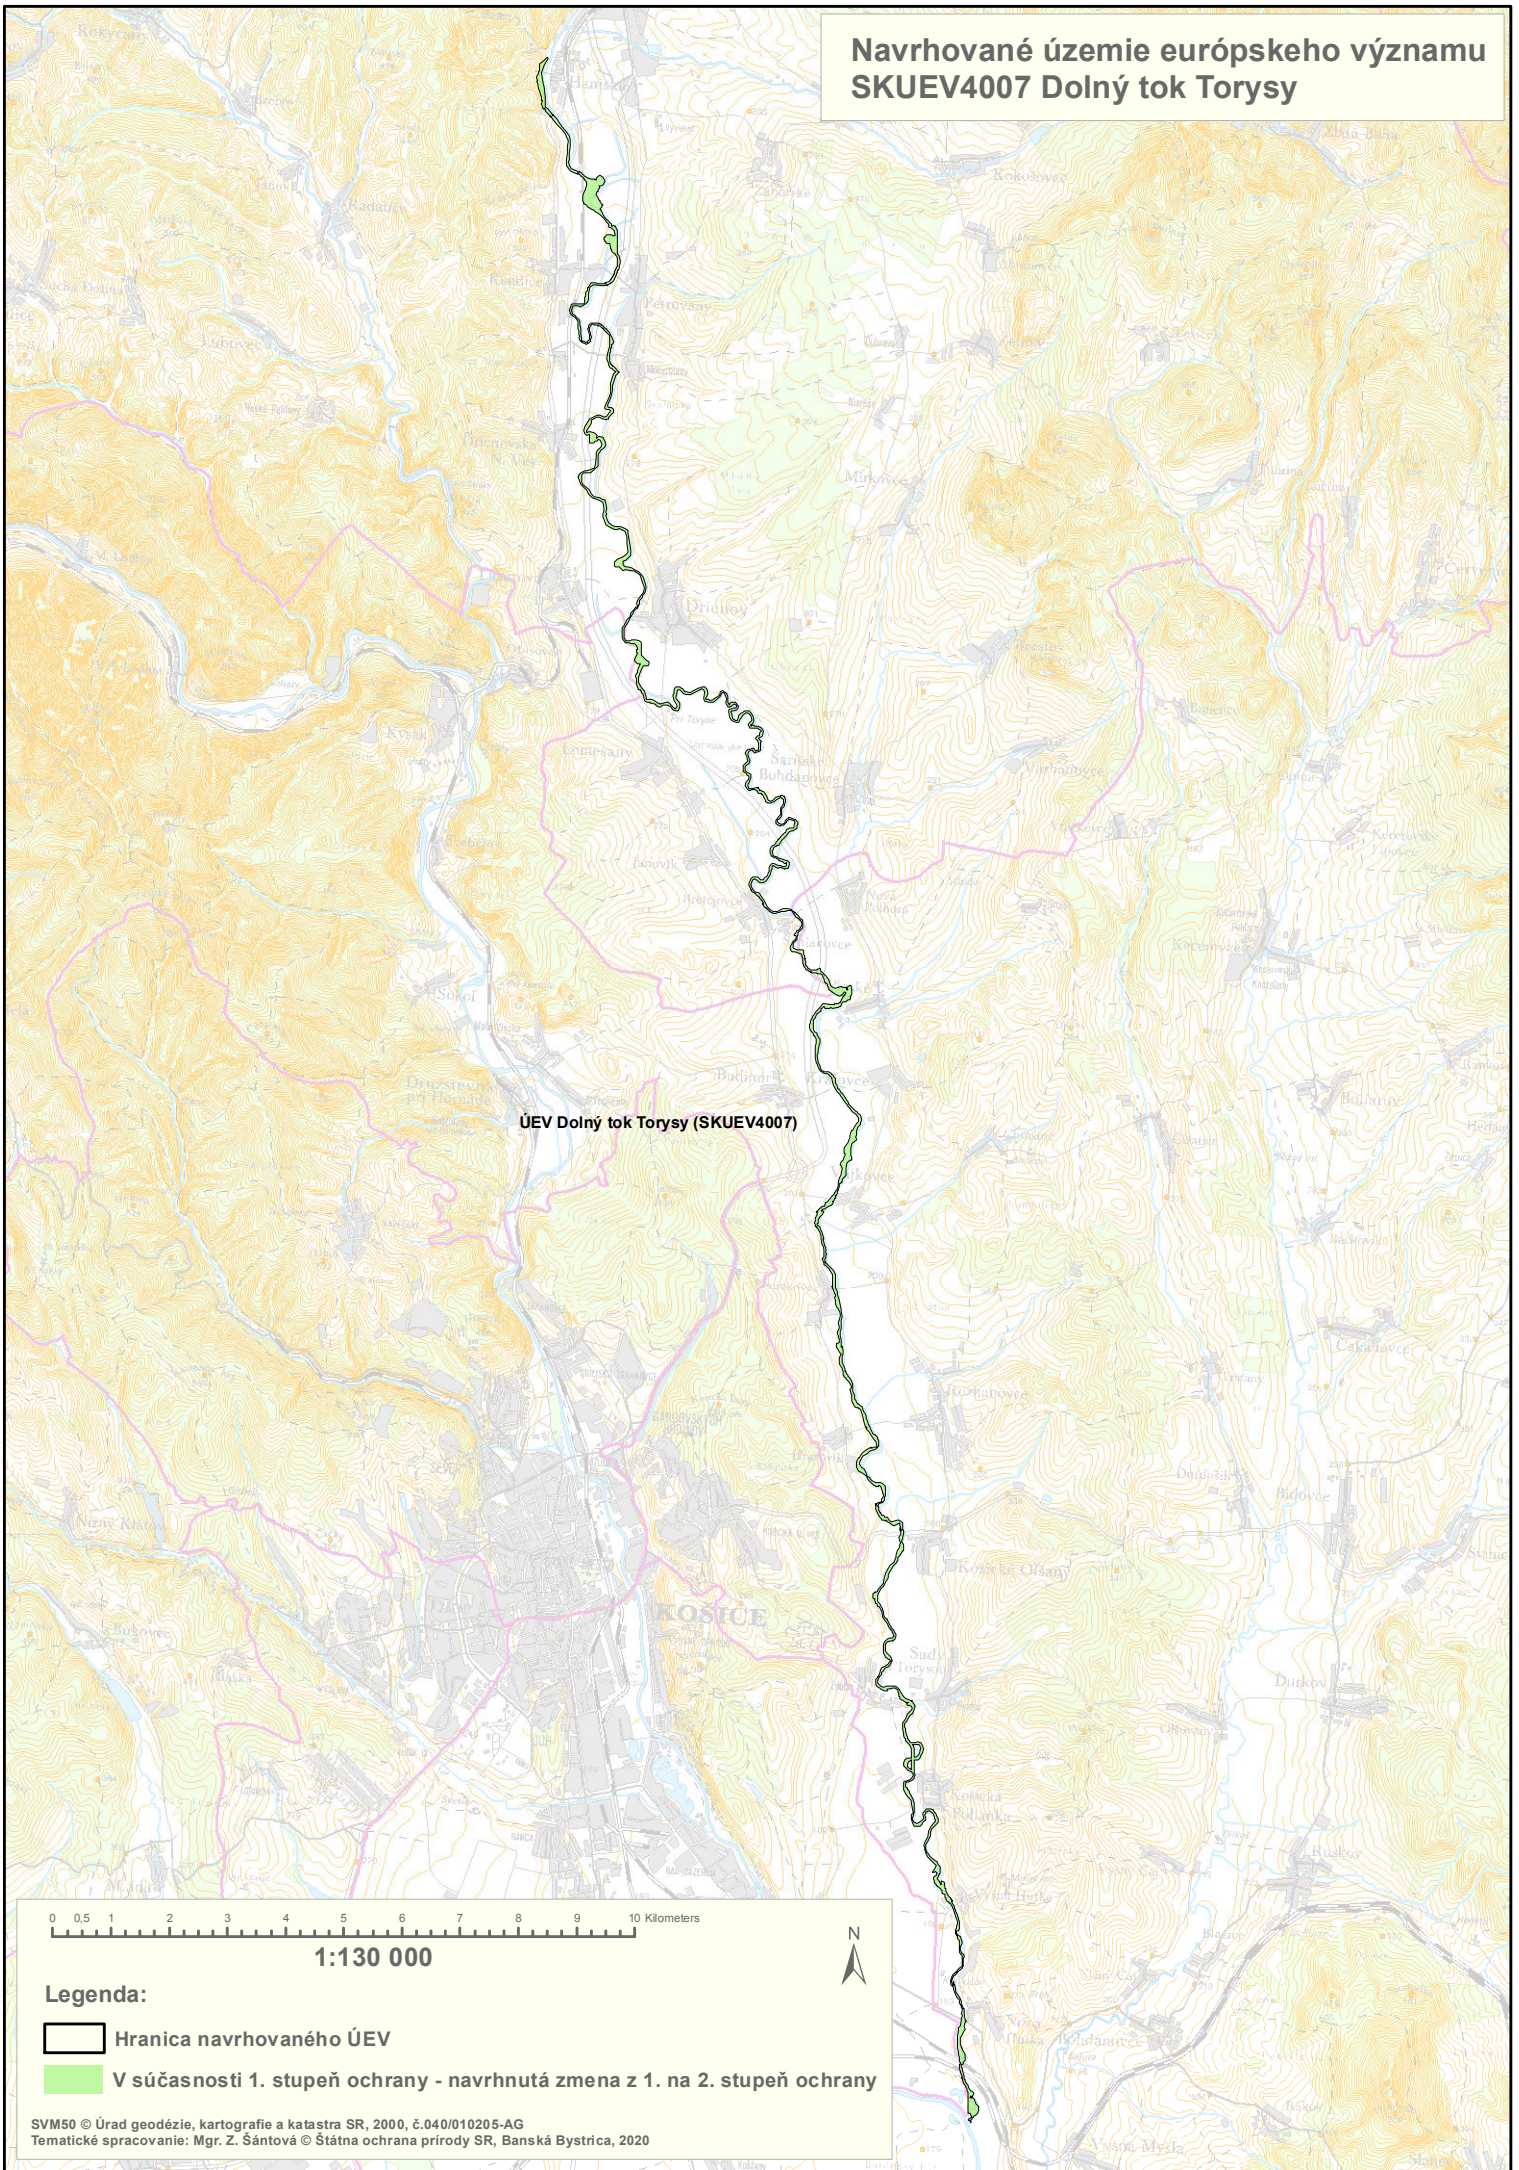

**Navrhované územie európskeho významu
SKUEV4007 Dolný tok Torisy**

ÚEV Dolný tok Torisy (SKUEV4007)

PÚCHOV

0 0.5 1 2 3 4 5 6 7 8 9 10 Kilometers

1:130 000

Legenda:

-  Hranica navrhovaného ÚEV
-  V súčasnosti 1. stupeň ochrany - navrhnutá zmena z 1. na 2. stupeň ochrany