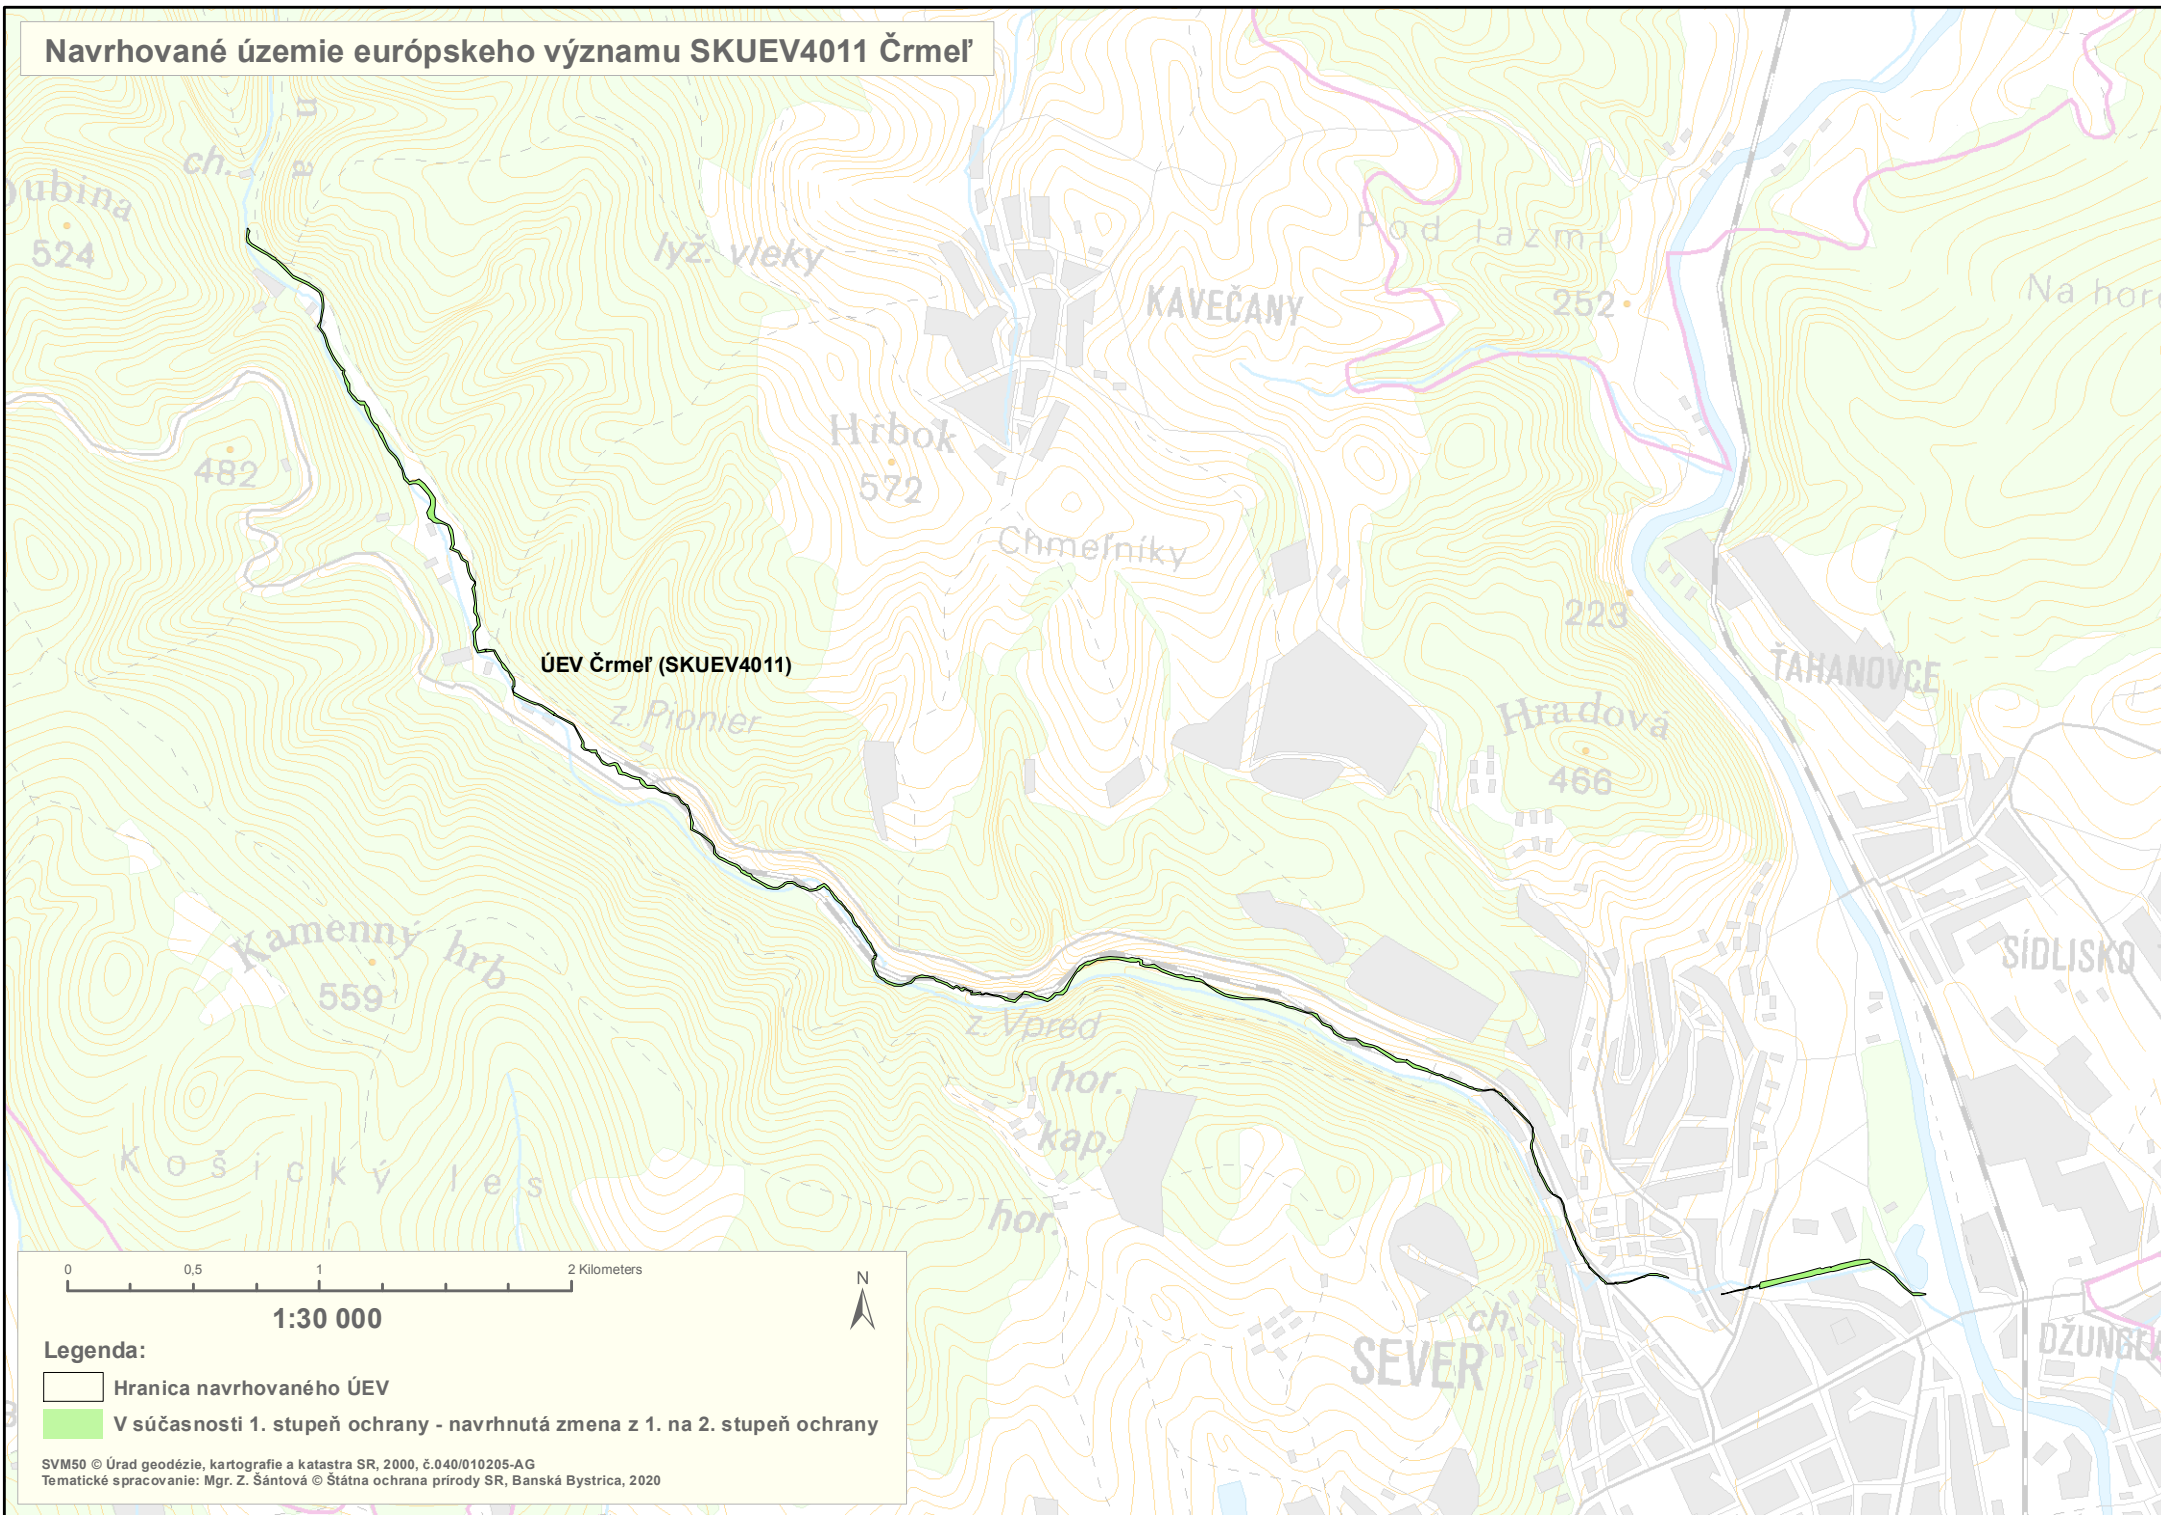

# Navrhované územie európskeho významu SKUEV4011 Črmeľ

## Legenda:

-  Hranica navrhovaného ÚEV
-  V súčasnosti 1. stupeň ochrany - navrhnutá zmena z 1. na 2. stupeň ochrany