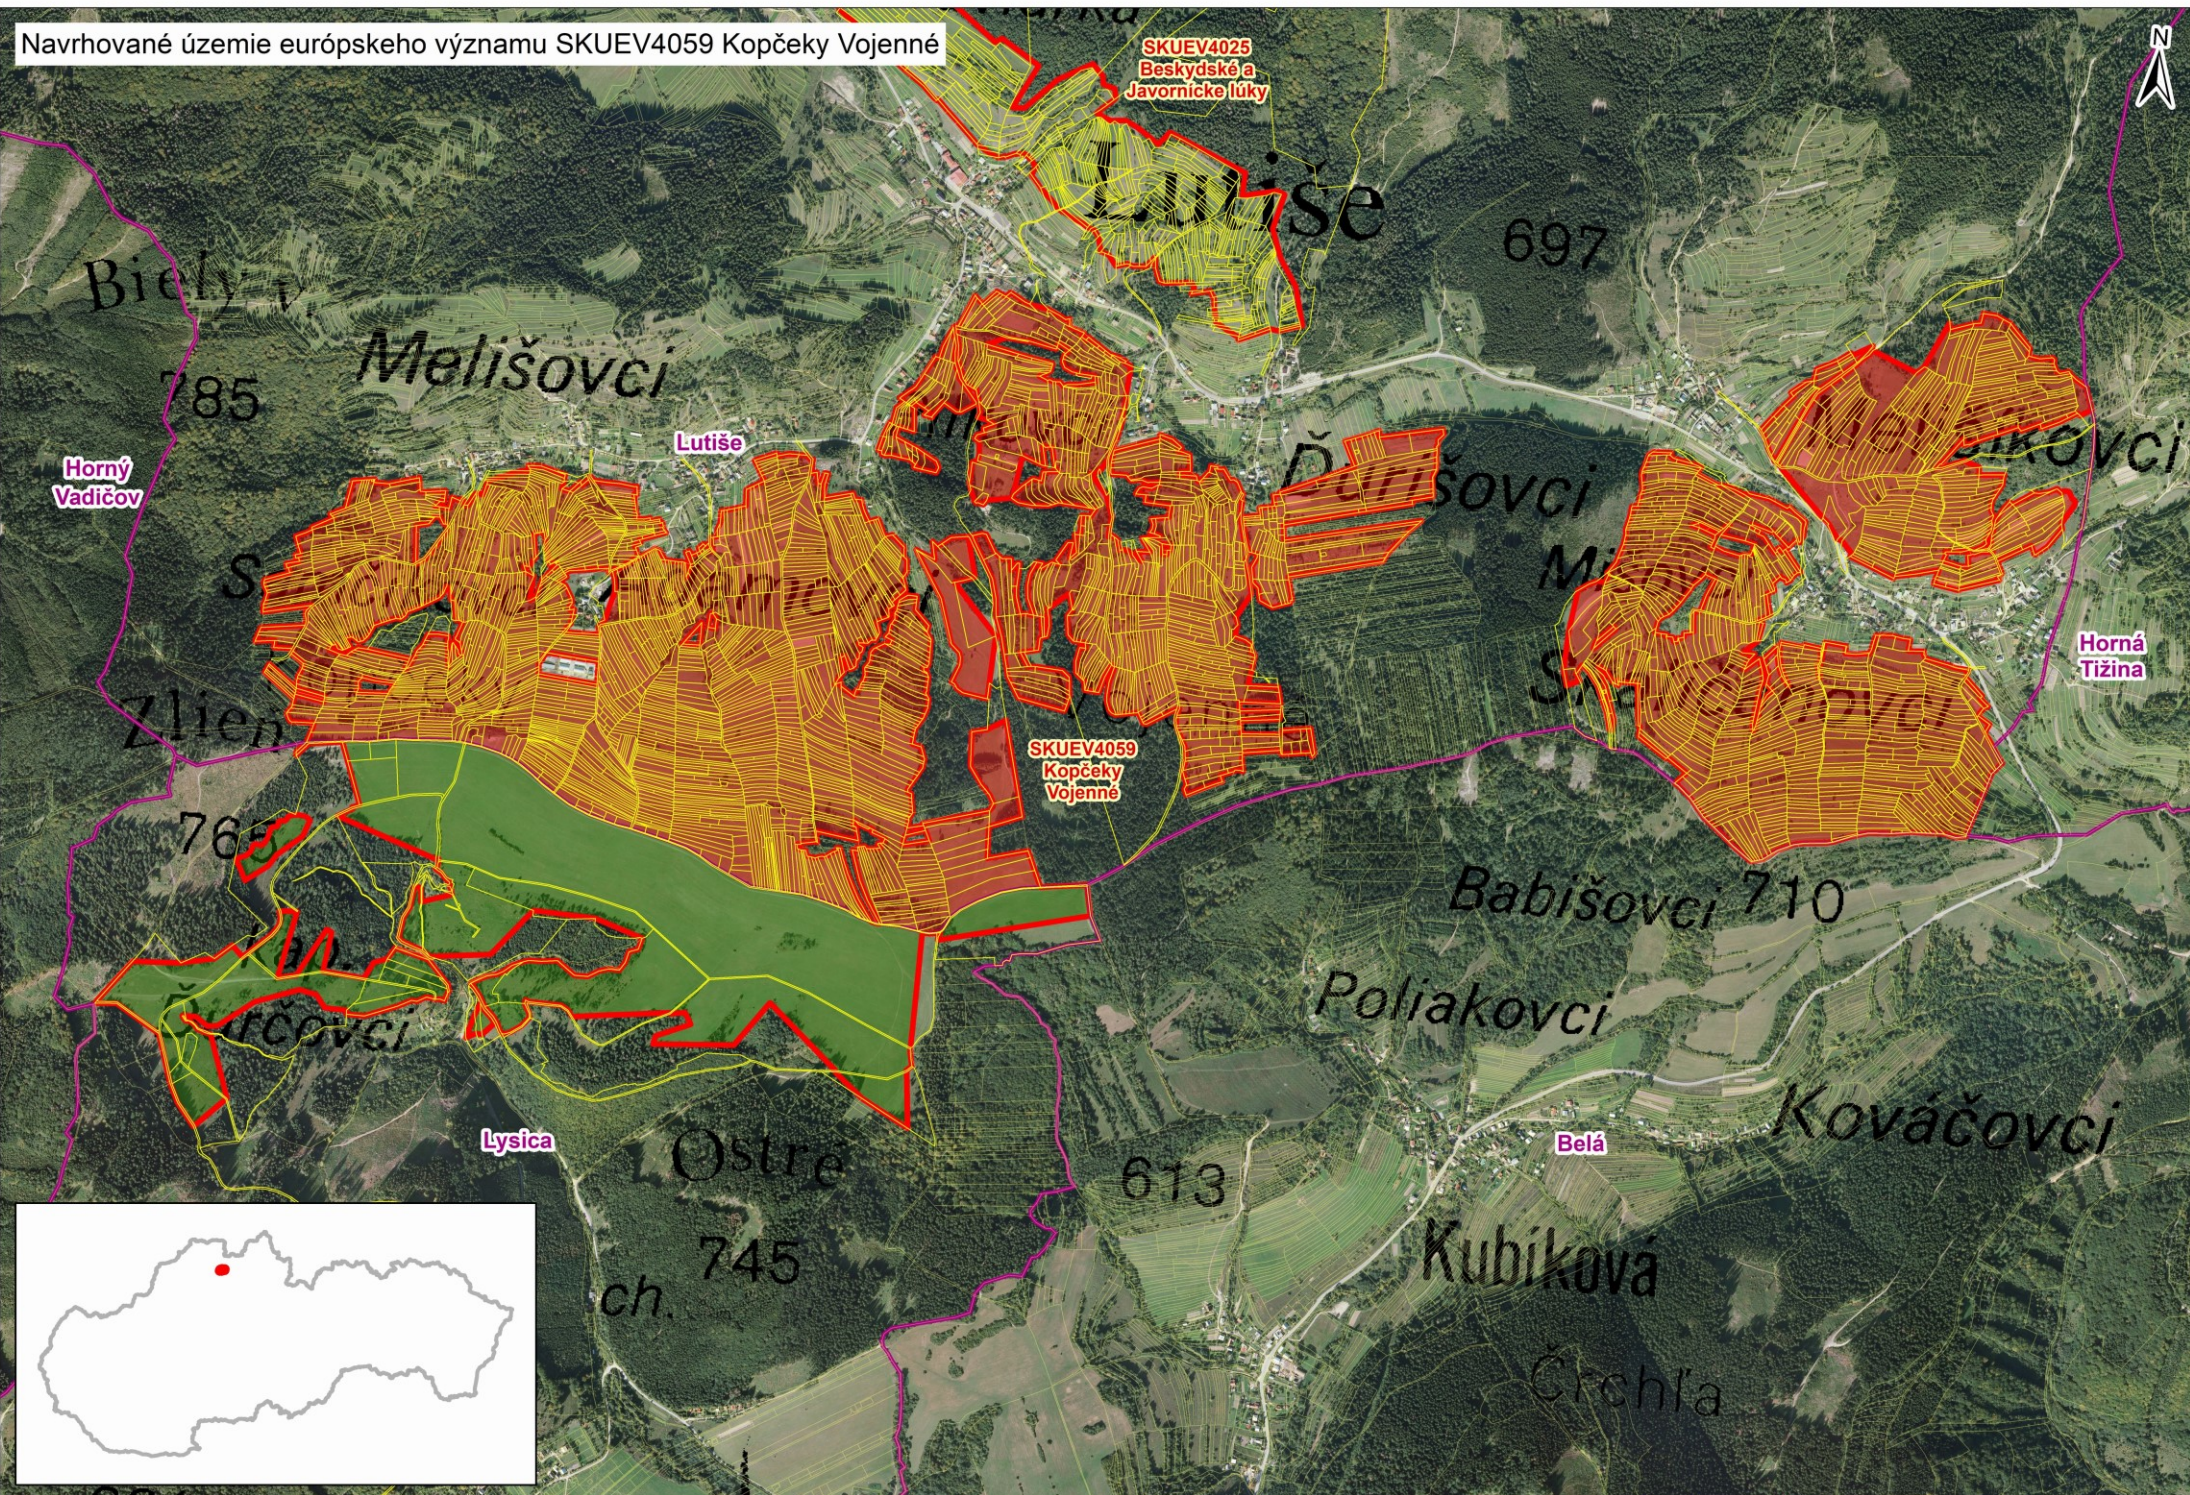

Navrhované územie európskeho významu SKUEV4059 Kopčeky Vojenné

SKUEV4025
Beskydské a
Javornické lúky

SKUEV4059
Kopčeky
Vojenné

- parcely registra C
- hranica k.ú.
- navrhované ÚEV
- navrhnutá zmena zo súčasného 1. stupňa ochrany na 2. stupeň ochrany
- v súčasnosti 2. stupeň ochrany - bez zmeny