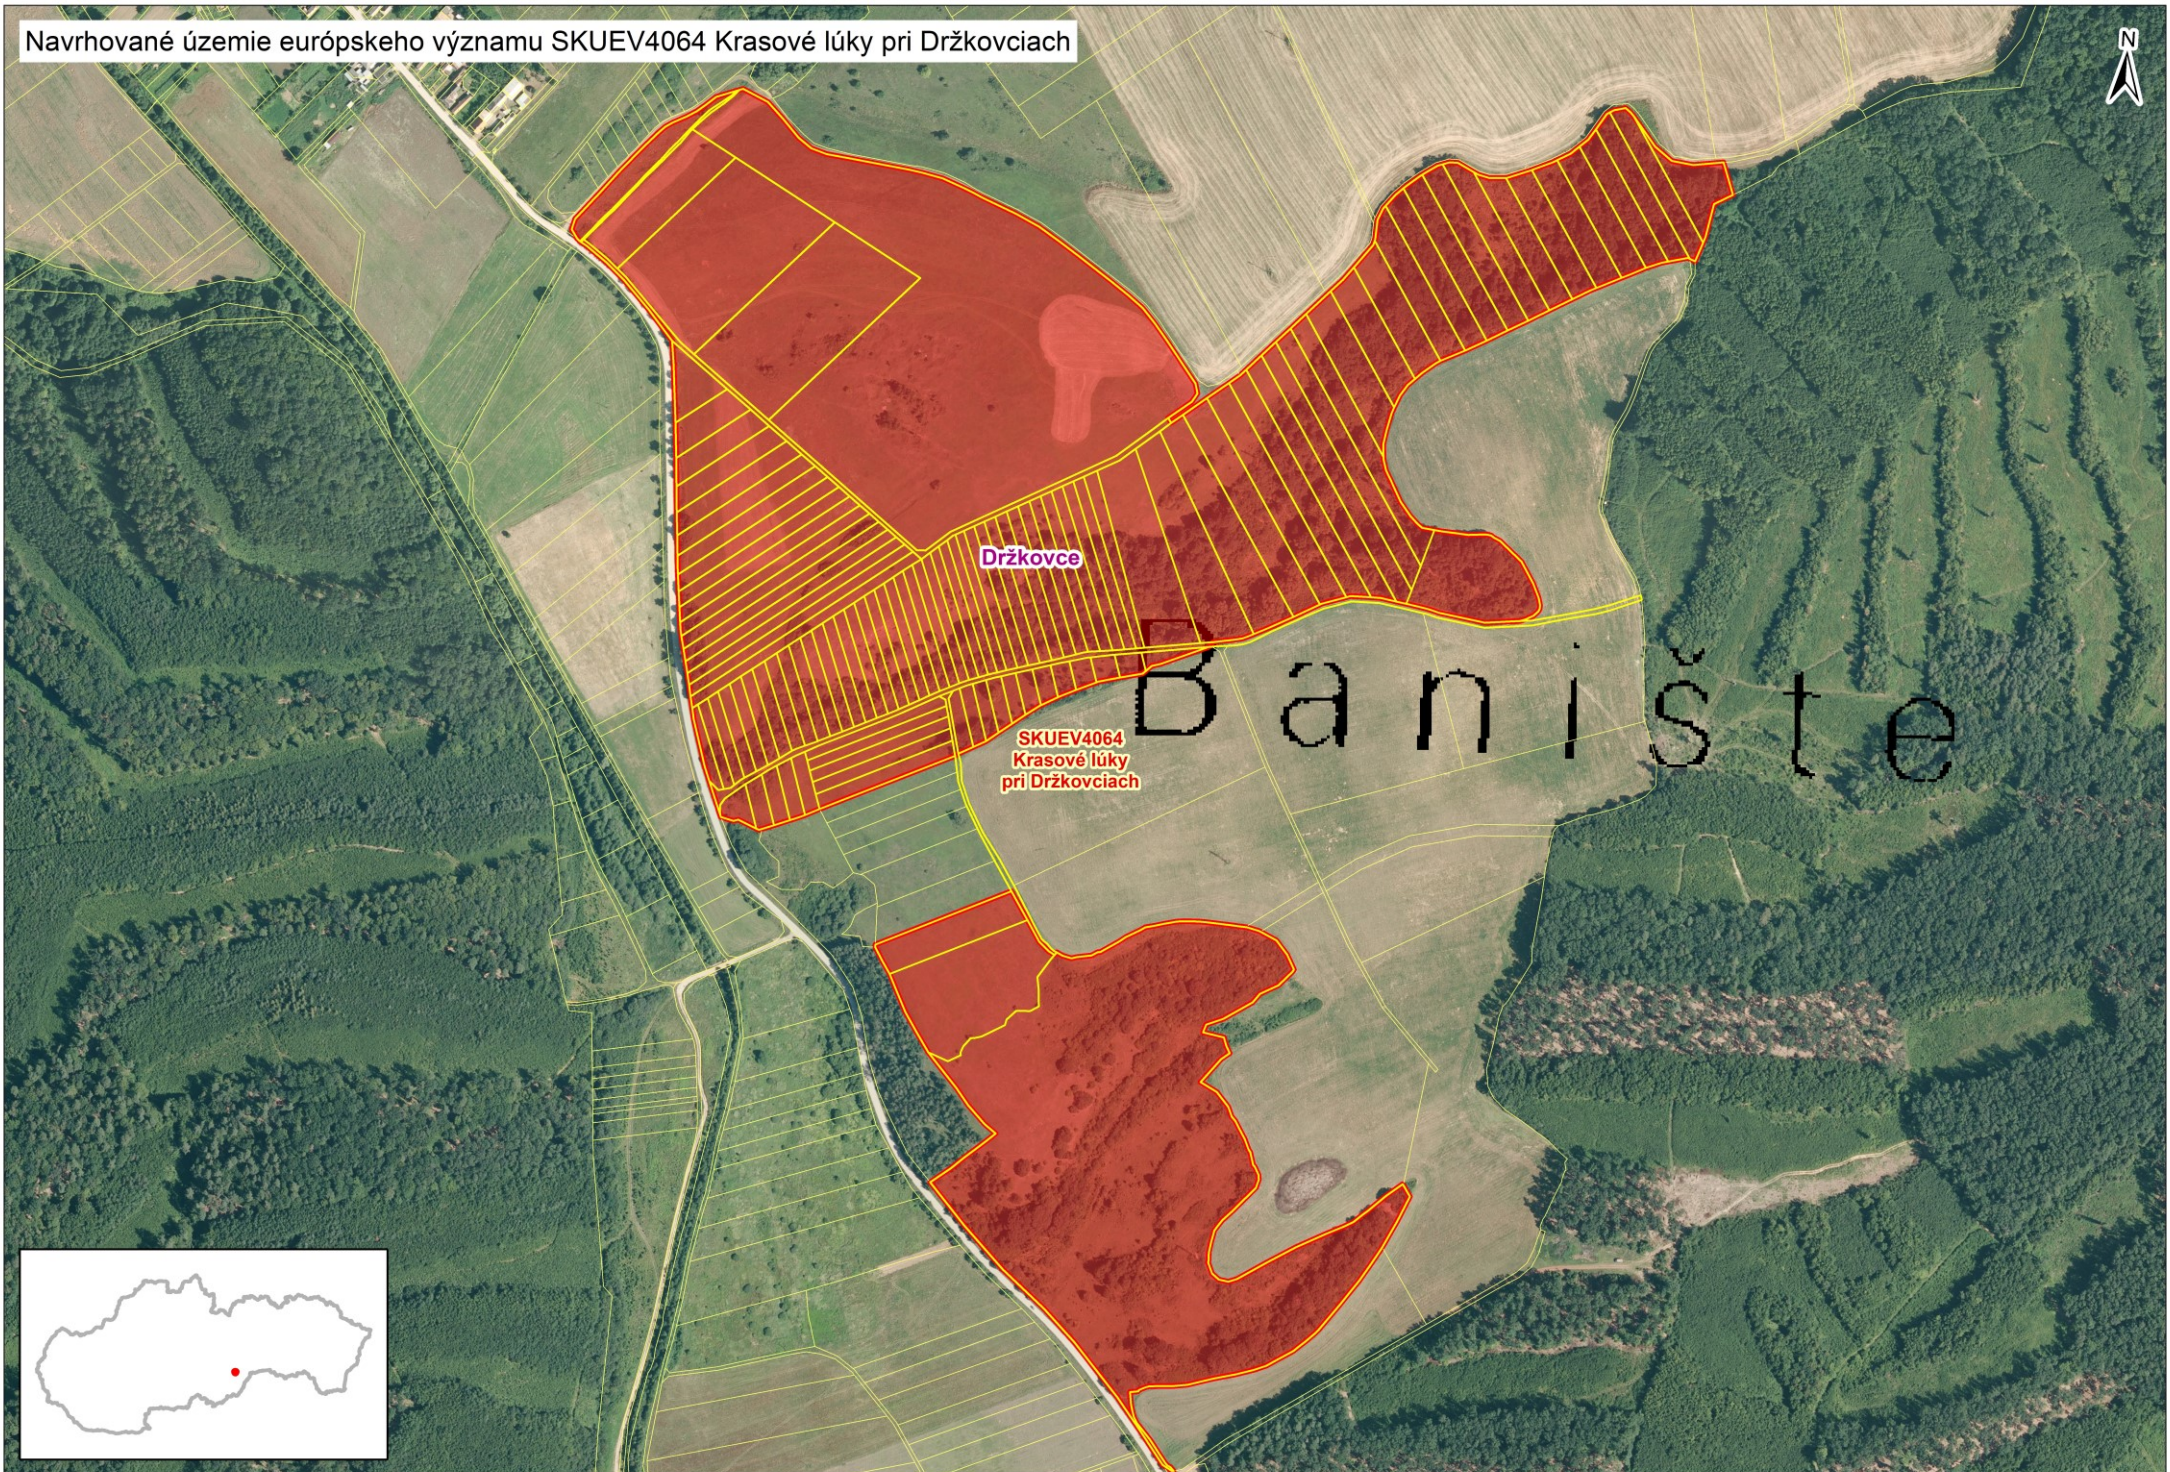

Navrhované územie európskeho významu SKUEV4064 Krasové lúky pri Držkovciach

Držkovce

SKUEV4064
Krasové lúky
pri Držkovciach

B a n i š t e