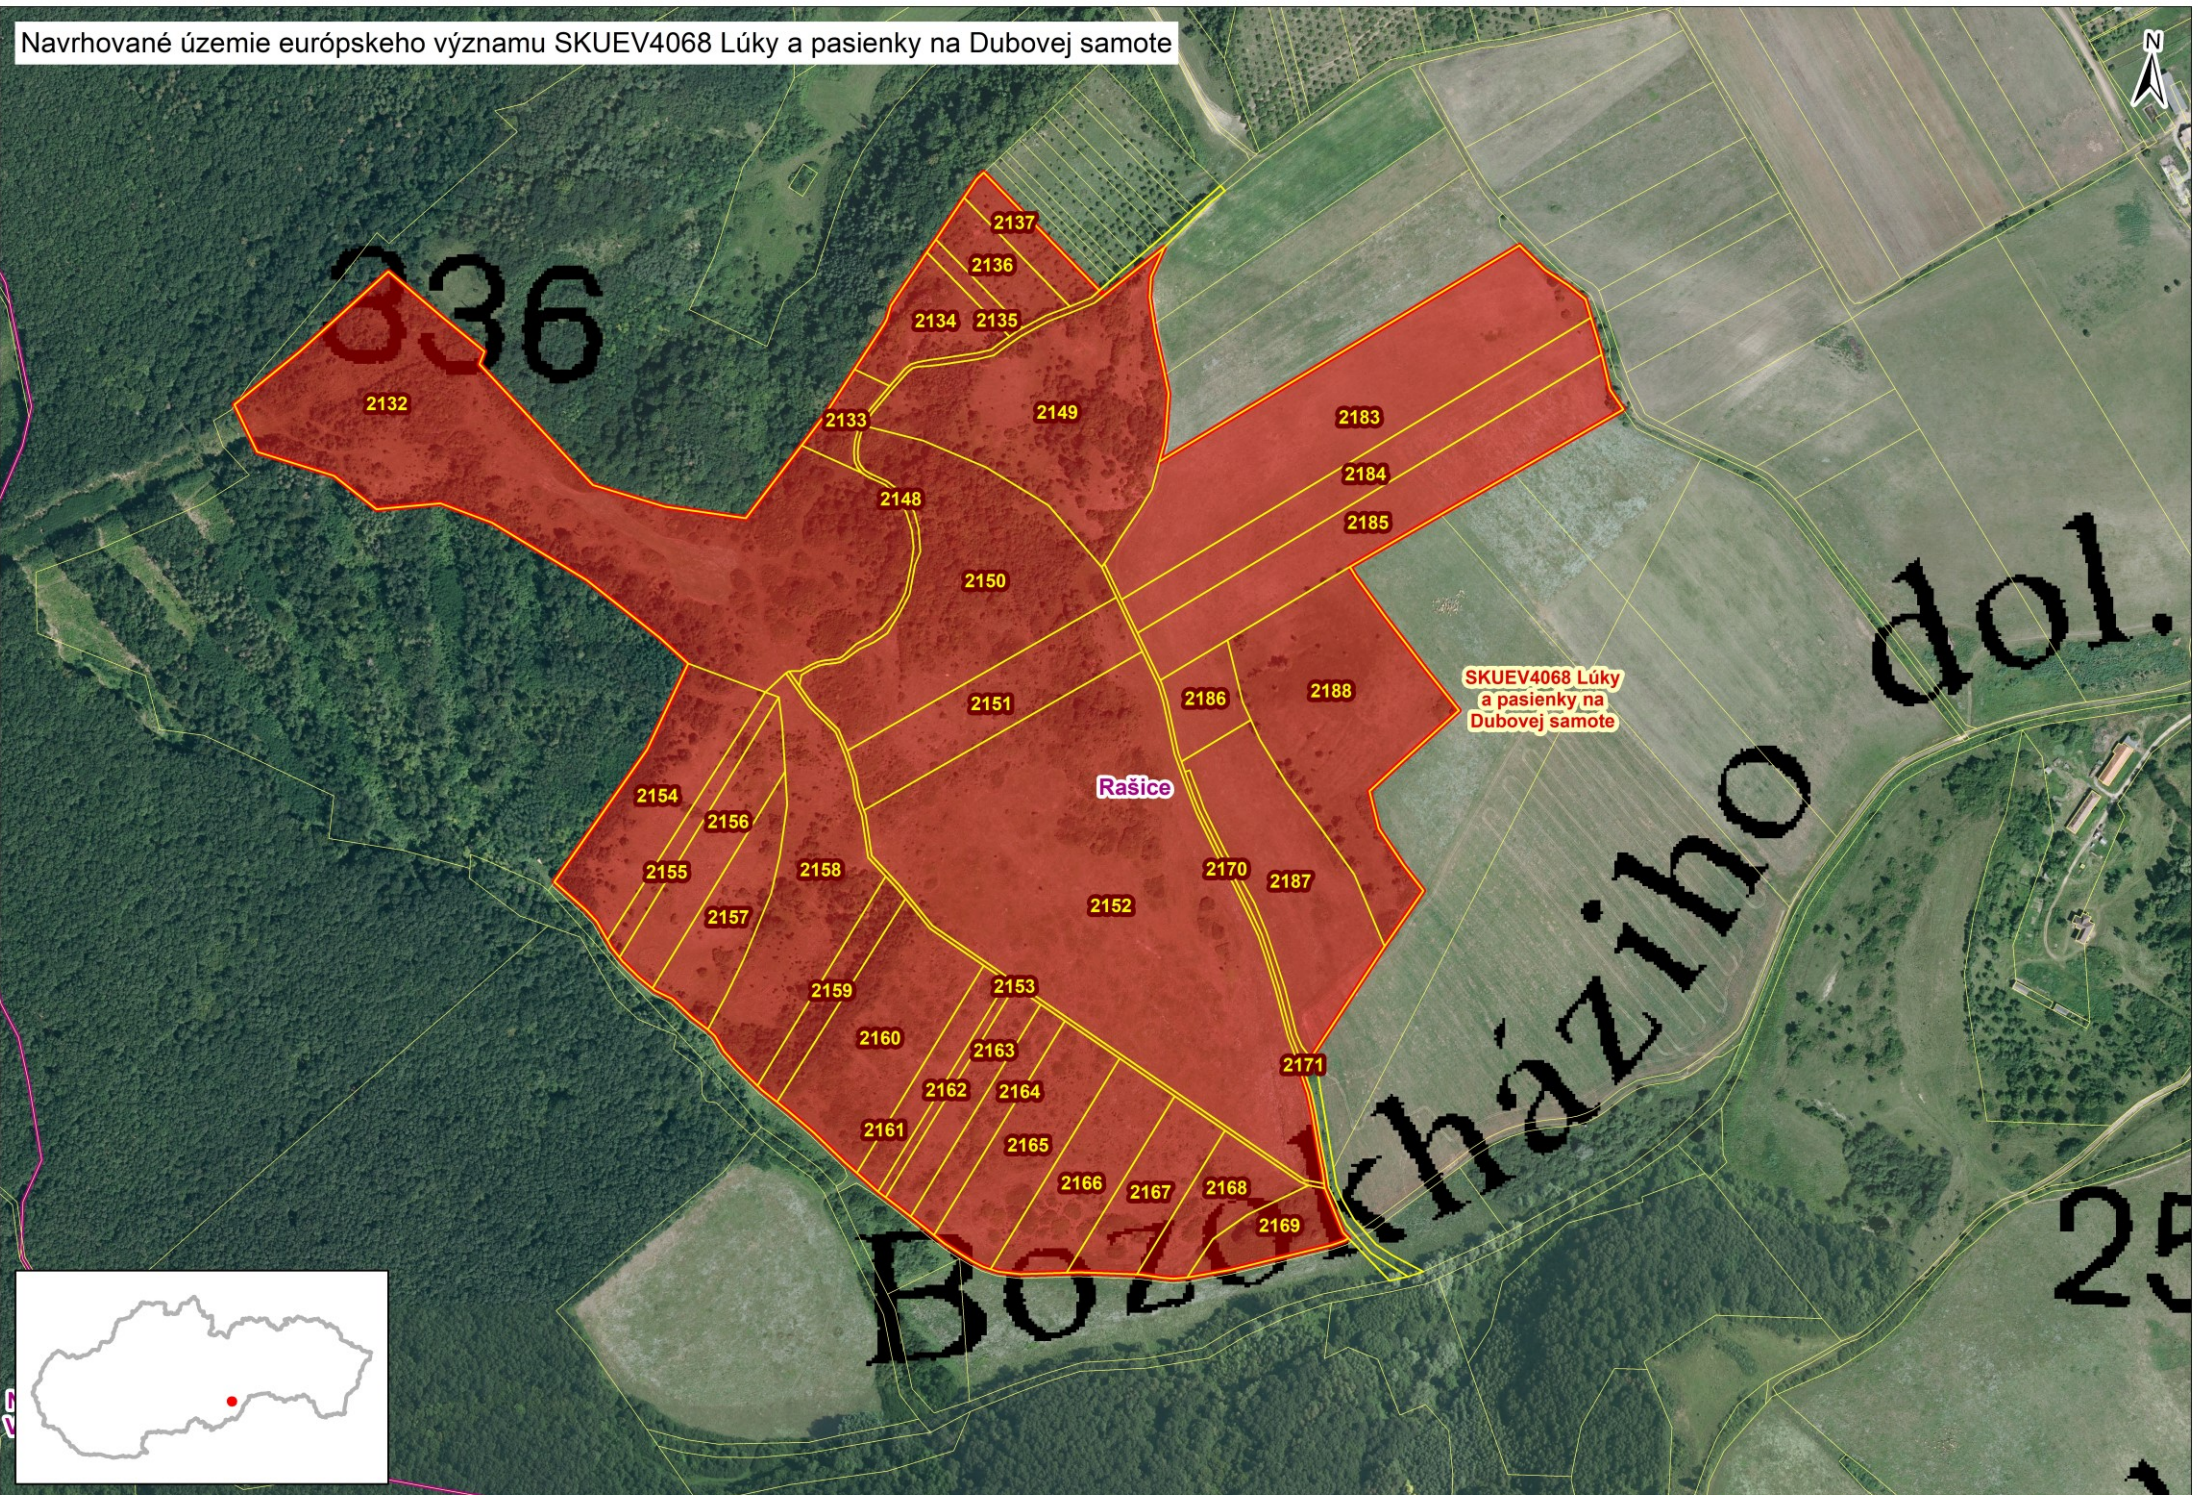

Navrhované územie európskeho významu SKUEV4068 Lúky a pasienky na Dubovej samote

SKUEV4068 Lúky a pasienky na Dubovej samote

Rašice